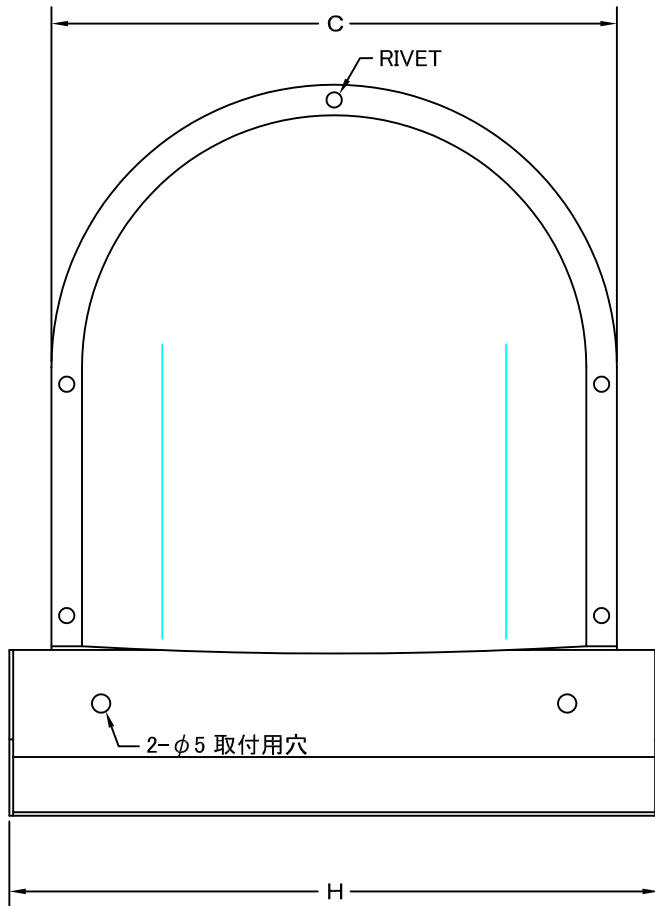

TITLE

変更履歴		
H17.10.01	A	E寸法変更
H21.01.05	B	SCREW BOLT変更

SIZE	A	B	C	D	E	F	G	H	DUCT SIZE	Q'TTY
CFN 225M	220	415	320	235	75	15	28	345	# 9(φ 225)	
CFN 250M	245	415	320	235	75	15	28	345	#10(φ 250)	
CFN 300M	295	415	320	235	75	15	28	345	#12(φ 300)	

材質	ALUMINUM, 1.0t						
表面仕上	銀色アルマイト加工						
図面名称	アルミ製ワイド水切り付深型パイプフード (大口径・7×14ラス網開閉タイプ)		型式	CFN-M			
承認	検図	製図	設計	尺度	FREE	図番	SI034079B
H. T	H. K	H. A	K. N	作成日	2005・10・01		

SEIHO

西邦工業株式会社