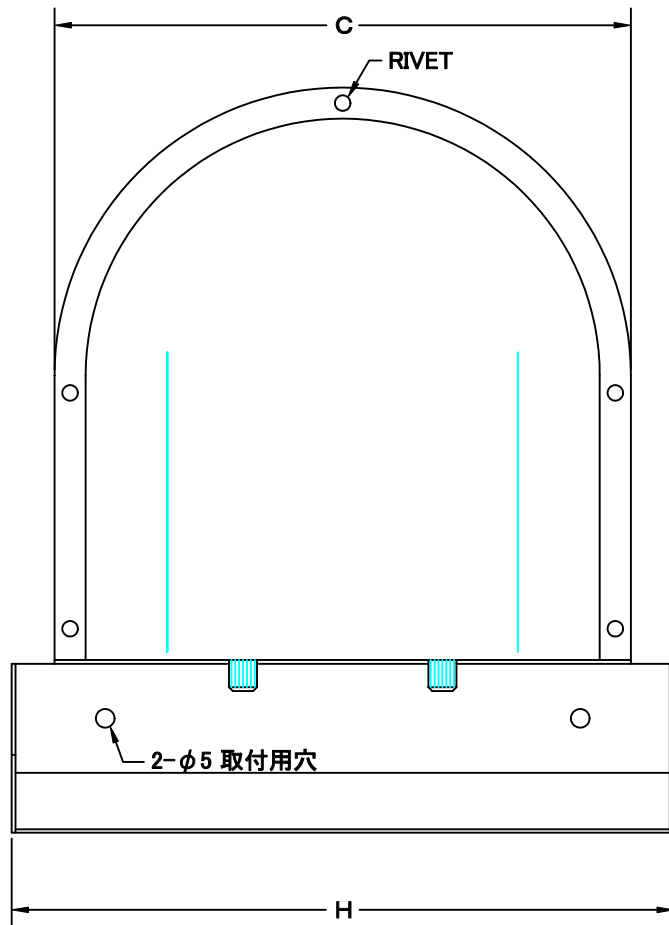

TITLE

変更履歴		
H17.10.01	A	E寸法変更

SIZE	A	B	C	D	E	F	G	H	DUCT SIZE	Q'TTY
CFN 225M	220	415	320	235	75	15	28	345	# 9 (φ 225)	
CFN 250M	245	415	320	235	75	15	28	345	#10 (φ 250)	
CFN 300M	295	415	320	235	75	15	28	345	#12 (φ 300)	

材質	ALUMINUM , 1.0t		
表面仕上	銀色アルマイト加工		
図面名称	アルミ製ワイド水切り付深型パイプフード (大口径・7×14ラス網開閉タイプ)		型式 CFN-M
承認	検図	製図	設計
H. T	H. K	H. A	K. N
尺度	FREE		図番 SIO34079A
作成日	2005・10・01		

西邦工業株式会社