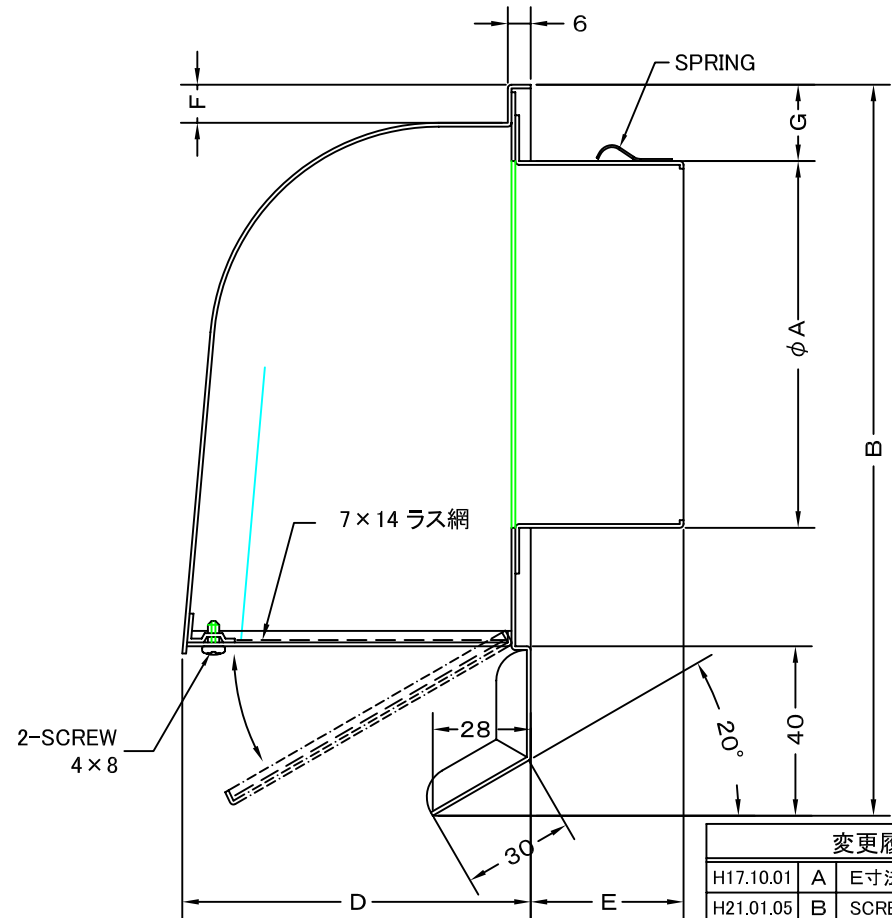

TITLE

変更履歴		
H17.10.01	A	E寸法変更
H21.01.05	B	SCREW BOLT変更

SIZE	A	B	C	D	E	F	G	H	DUCT SIZE	Q'TTY
CFN 225M	220	415	320	235	75	15	28	345	# 9(φ 225)	
CFN 250M	245	415	320	235	75	15	28	345	#10(φ 250)	
CFN 300M	295	415	320	235	75	15	28	345	#12(φ 300)	

材質	ALUMINUM, 1.0t						
表面仕上	銀色アルマイト加工						
図面名称	アルミ製ワイド水切り付深型パイプフード (大口径・7×14ラス網開閉タイプ)		型式	CFN-M			
承認	検図	製図	設計	尺度	FREE	図番	SI034079B
H. T	H. K	H. A	K. N	作成日	2005・10・01		

SEIHO

西邦工業株式会社