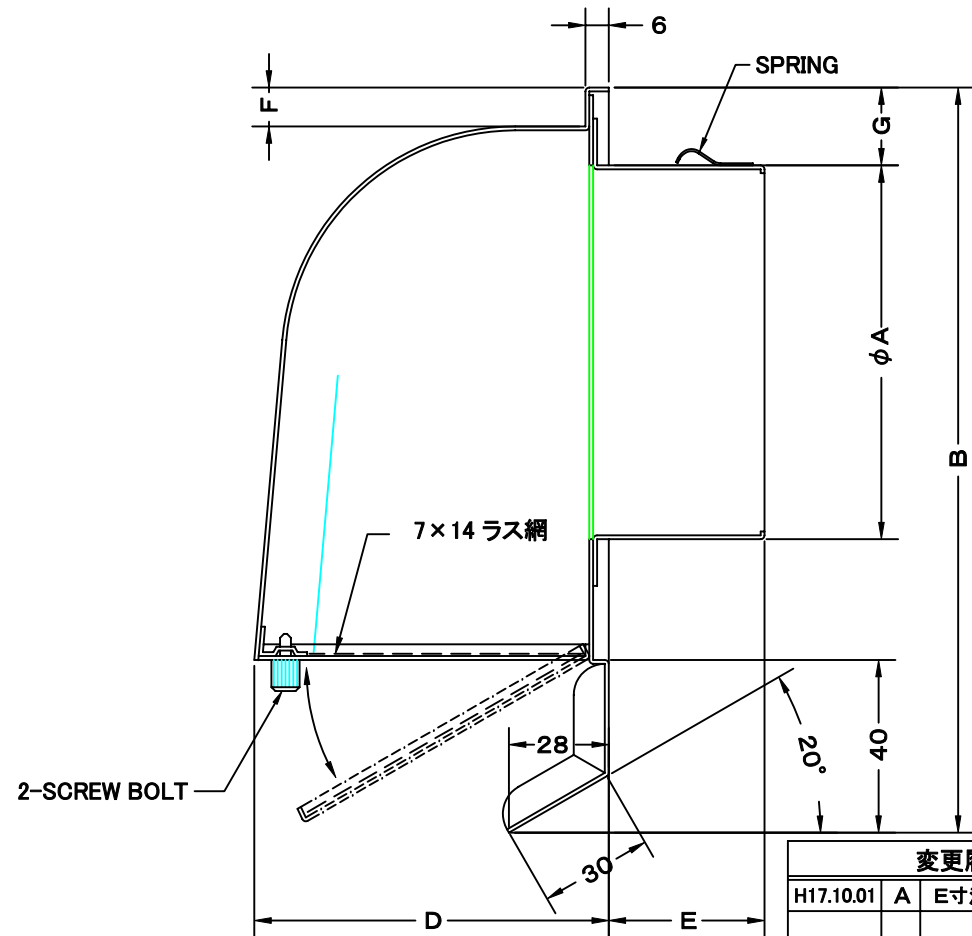

TITLE

変更履歴		
H17.10.01	A	E寸法変更

SIZE	A	B	C	D	E	F	G	H	DUCT SIZE	Q'TTY
CFN 225M	220	415	320	235	75	15	28	345	# 9 (φ 225)	
CFN 250M	245	415	320	235	75	15	28	345	#10 (φ 250)	
CFN 300M	295	415	320	235	75	15	28	345	#12 (φ 300)	

材質	ALUMINUM , 1.0t		
表面仕上	銀色アルマイト加工		
図面名称	アルミ製ワイド水切り付深型パイプフード (大口径・7×14ラス網開閉タイプ)		型式 CFN-M
承認	検図	製図	設計
H. T	H. K	H. A	K. N
尺度	FREE		図番 SIO34079A
作成日	2005・10・01		

西邦工業株式会社