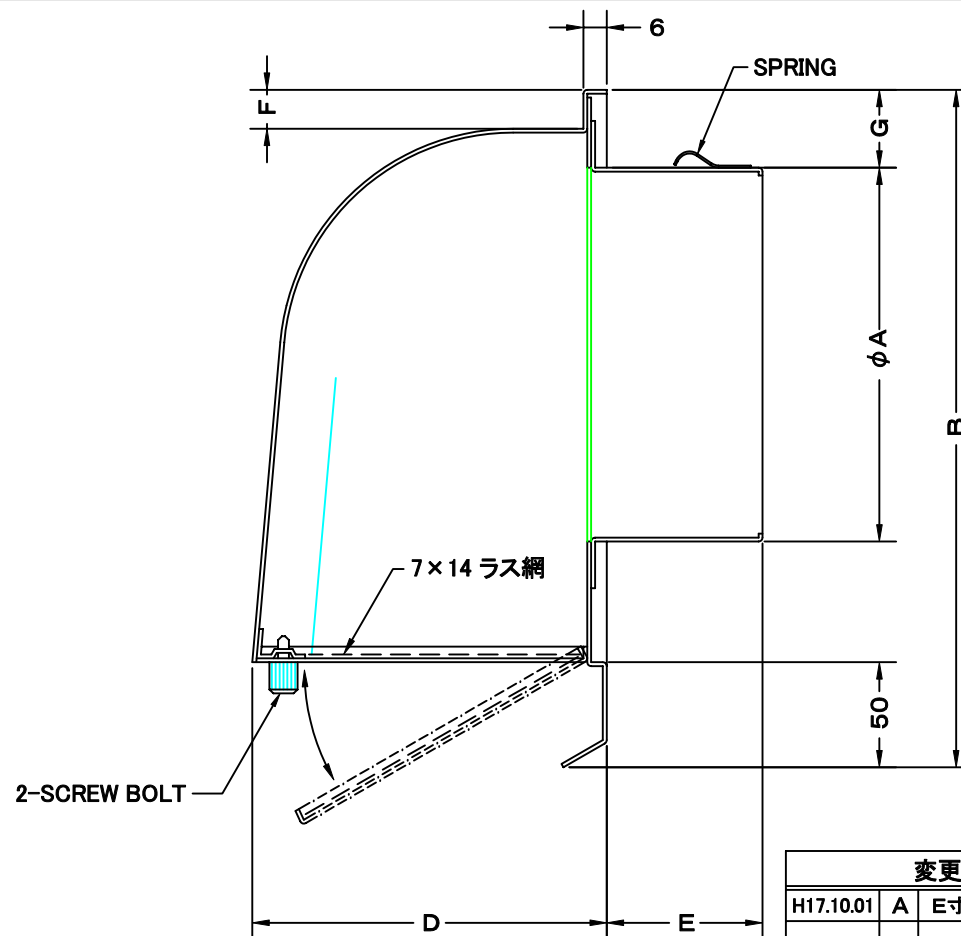

TITLE

変更履歴		
H17.10.01	A	E寸法変更

SIZE	A	B	C	D	E	F	G	DUCT SIZE	Q'TTY
CFN 225	220	425	320	235	75	15	28	#9(φ225)	
CFN 250	245	425	320	235	75	15	28	#10(φ250)	
CFN 300	295	455	320	235	75	15	28	#12(φ300)	

材質	ALUMINUM , 1.0t		
表面仕上	銀色アルマイト加工		
図面名称	アルミ製深型パイプフード (大口径・7×14ラス網開閉タイプ)		型式
			CFN
承認	検図	製図	設計
H. T	H. K	H. A	K. N
尺度		FREE	図番
作成日		2005・10・01	
			SI032079A