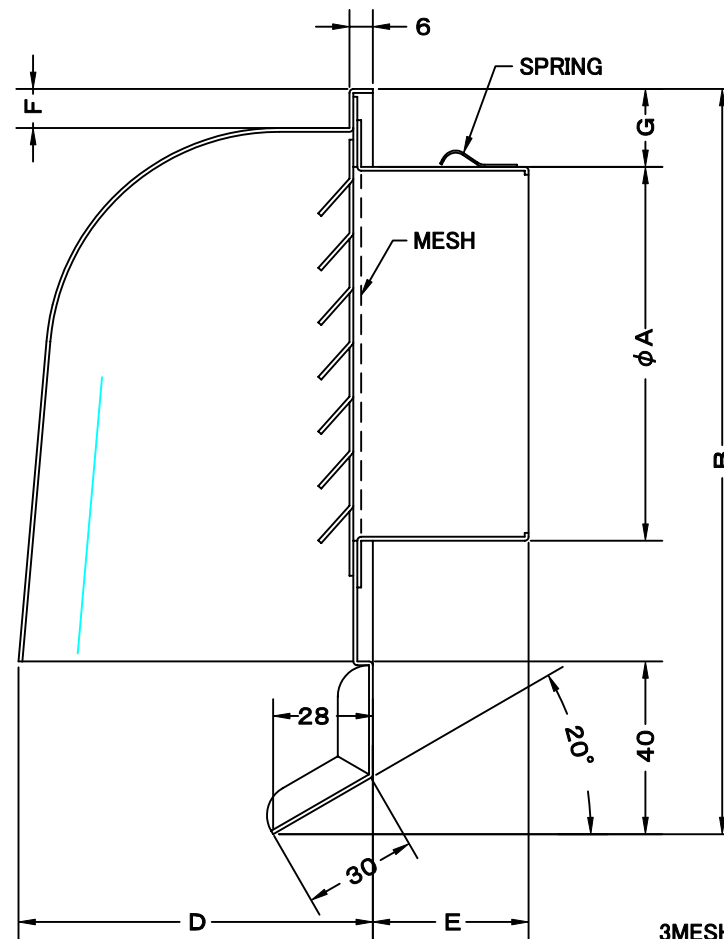

TITLE

《 MESH種類 》
3MESH ・ 5MESH ・ 10MESH

SIZE	A	B	C	D	E	F	G	H	DUCT SIZE	Q'TTY
CFX 225AMN	220	415	320	235	75	15	28	345	# 9 (φ 225)	
CFX 250AMN	245	415	320	235	75	15	28	345	#10 (φ 250)	
CFX 300AMN	295	415	320	235	75	15	28	345	#12 (φ 300)	

材質	ALUMINUM , 1. 0t	
表面仕上	銀色アルマイト加工	
図面名称	アルミ製金網付ワイド水切り付深型パイプフード (大口径タイプ)	型式 CFX-AMN
承認	検図	製図
H. T	H. K	H. A
設計	設計	尺度
K. N	K. N	FREE
		2005・10・01
		図番
		SI033049A

SEIHO

西邦工業株式会社