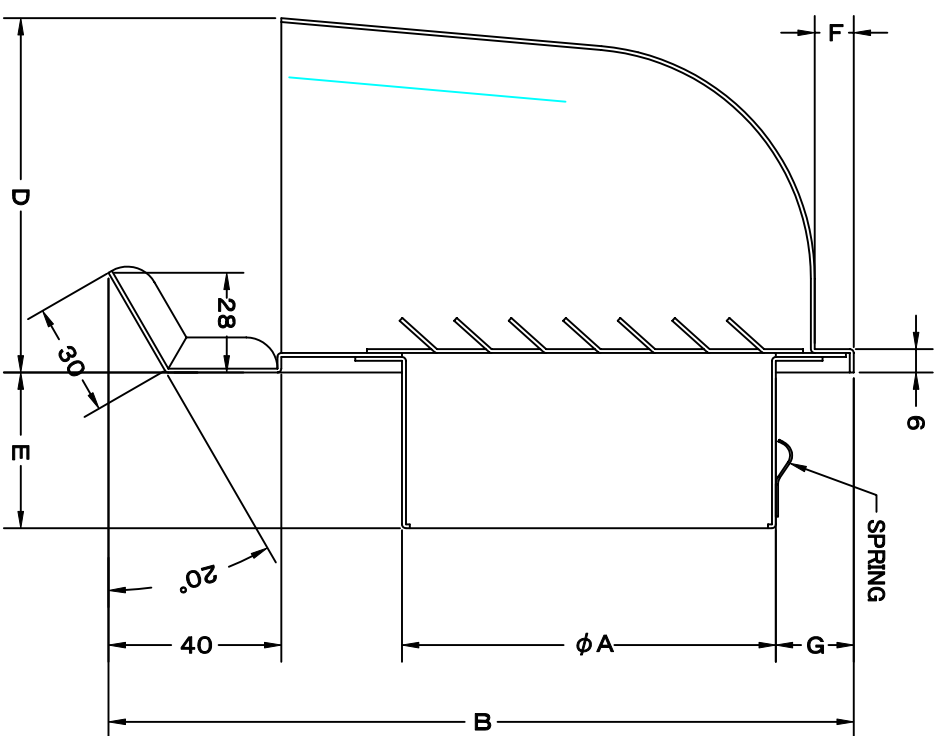

TITLE

| SIZE | A | B | C | D | E | F | G | H | DUCT SIZE | Q'TTY |
|------------|-----|-----|-----|-----|----|----|----|-----|------------|-------|
| CFX 225AMS | 220 | 415 | 320 | 235 | 75 | 15 | 28 | 345 | # 9 (φ225) | |
| CFX 250AMS | 245 | 415 | 320 | 235 | 75 | 15 | 28 | 345 | #10 (φ250) | |
| CFX 300AMS | 295 | 445 | 350 | 260 | 75 | 15 | 28 | 380 | #12 (φ300) | |

材質 SUS 304 , 0. 5t

表面仕上 シルバー焼付塗装仕上ゲ

図面名称 ステレス製特殊水切り付パイプフード (大口径タイプ) 型式 CFX-AMS

| | | | | | | |
|------|------|------|------|---|------------|-----------|
| 承認 | 検図 | 製図 | 設計 | 尺 | FREE | 図番 |
| H. T | H. K | H. A | K. N | 度 | 2005-10-01 | SA033009S |