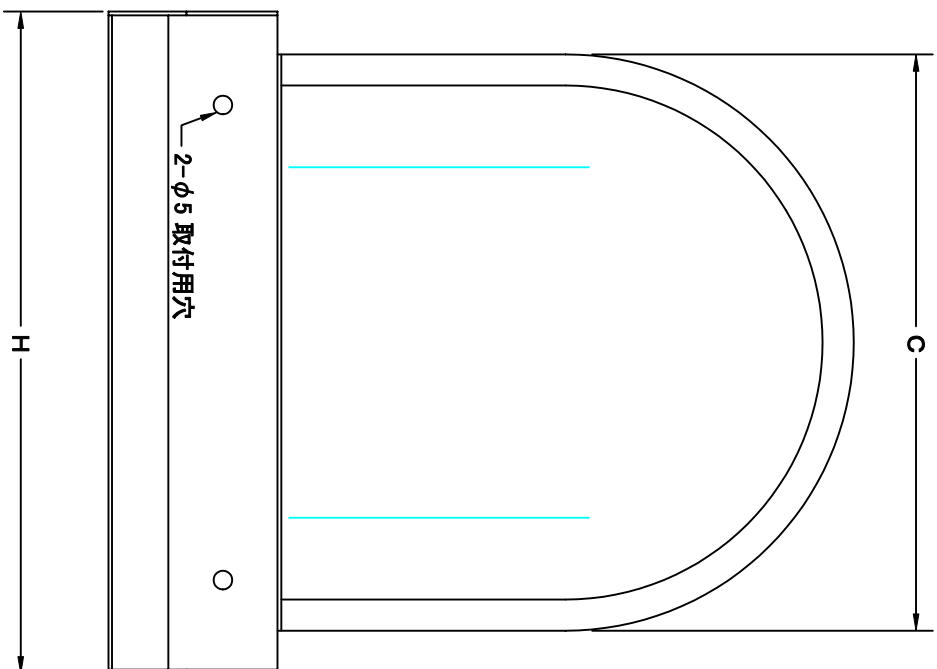

TITLE

| SIZE | A | B | C | D | E | F | G | H | DUCT SIZE | Q'TTY |
|------------|-----|-----|-----|-----|----|----|----|-----|------------|-------|
| CFX 225AMS | 220 | 415 | 320 | 235 | 75 | 15 | 28 | 345 | # 9 (φ225) | |
| CFX 250AMS | 245 | 415 | 320 | 235 | 75 | 15 | 28 | 345 | #10 (φ250) | |
| CFX 300AMS | 295 | 445 | 350 | 260 | 75 | 15 | 28 | 380 | #12 (φ300) | |

材質 SUS 304 , 0. 5t

表面仕上 シルバー焼付塗装仕上ゲ

図面名称 ステレス製特殊水切り付パイプフード (大口径タイプ) 型式 CFX-AMS

| | | | | | | |
|------|------|------|------|---|------------|-----------|
| 承認 | 検図 | 製図 | 設計 | 尺 | FREE | 図番 |
| H. T | H. K | H. A | K. N | 度 | 2005-10-01 | SA033009S |