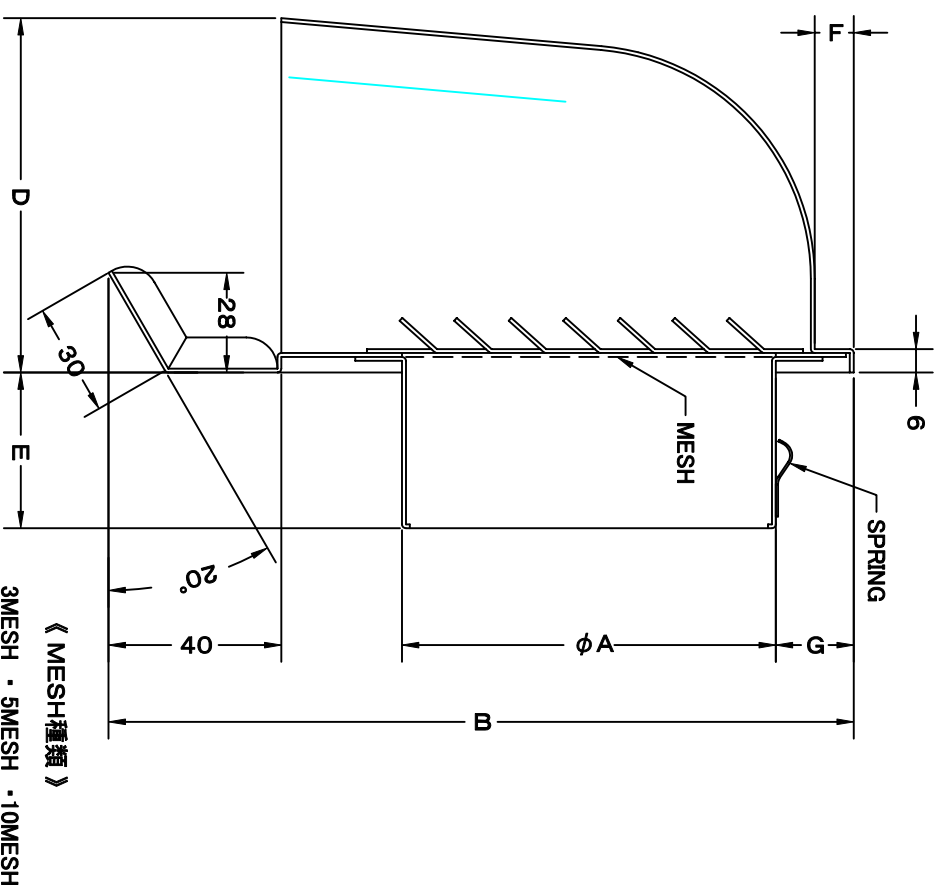

TITLE

SIZE	A	B	C	D	E	F	G	H	DUCT SIZE	Q'TTY
CFX 225AMSN	220	415	320	235	75	15	28	345	# 9 (φ225)	
CFX 250AMSN	245	415	320	235	75	15	28	345	#10 (φ250)	
CFX 300AMSN	295	445	350	260	75	15	28	380	#12 (φ300)	

材質 SUS 304, 0.5t

表面仕上 シルバー焼付塗装仕上ゲ

図面名称 ステンレス製金網付特殊水切り付パイプフード (大口径タイプ) 型式 CFX-AMSN

承認	検図	製図	設計	尺	FREE	図番
H. T	H. K	H. A	K. N	度	2005-10-01	SA033049S

西邦工業株式会社