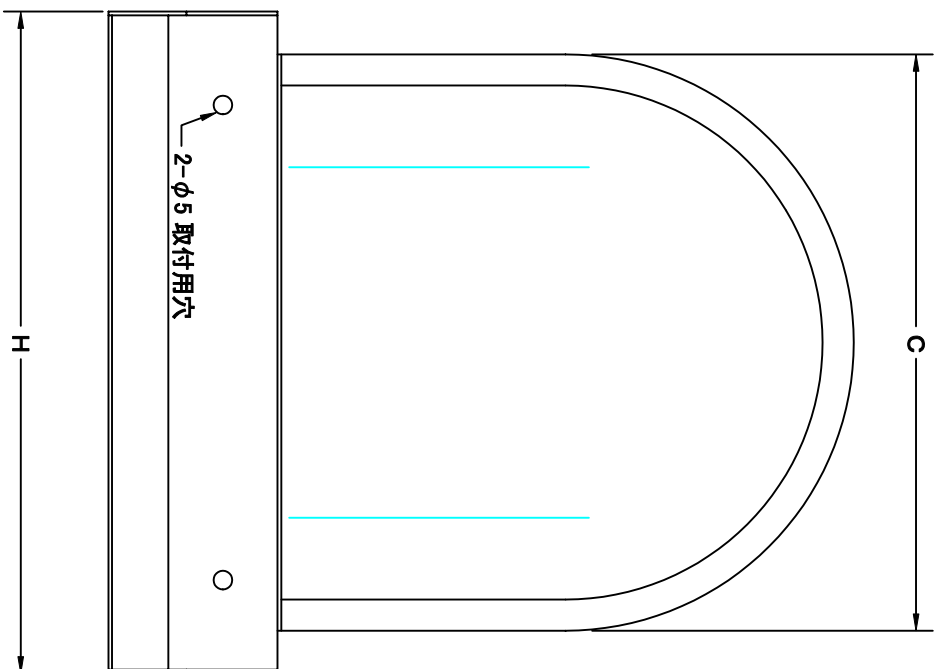

TITLE

SIZE	A	B	C	D	E	F	G	H	DUCT SIZE	Q'TTY
CFX 225AMSN	220	415	320	235	75	15	28	345	# 9 (φ225)	
CFX 250AMSN	245	415	320	235	75	15	28	345	#10 (φ250)	
CFX 300AMSN	295	445	350	260	75	15	28	380	#12 (φ300)	

材質 SUS 304, 0.5t

表面仕上 シルバー焼付塗装仕上ゲ

図面名称 ステンレス製金網付特殊水切り付パイプフード (大口径タイプ) 型式 CFX-AMSN

承認	検図	製図	設計	尺	FREE	図番
H. T	H. K	H. A	K. N	度	2005-10-01	SA033049S

西邦工業株式会社