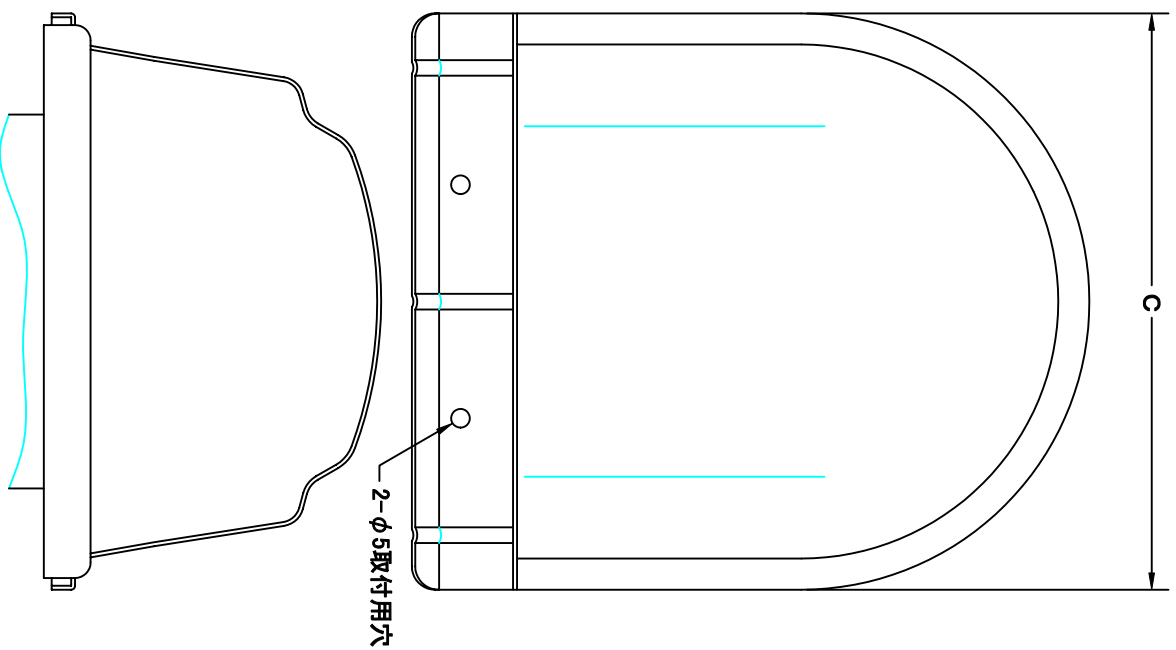

TITLE

SIZE	A	B	C	D	E	F	G	DUCT SIZE	Q'TTY
CFX 225AS	220	425	320	235	75	15	28	#9(φ225)	
CFX 250AS	245	425	320	235	75	15	28	#10(φ250)	
CFX 300AS	295	455	350	260	75	15	28	#12(φ300)	

材質 SUS 304 , 0.5t

表面仕上 シルバー焼付塗装仕上ゲ

ステンレス製深型パイプフード
(大口径タイプ)

型式 CFX-AS

承認	検図	製図	設計	尺	度	FREE	図
H. T	H. K	H. A	K. N	目	2005-10-01		番
SA031009S							

西邦工業株式会社