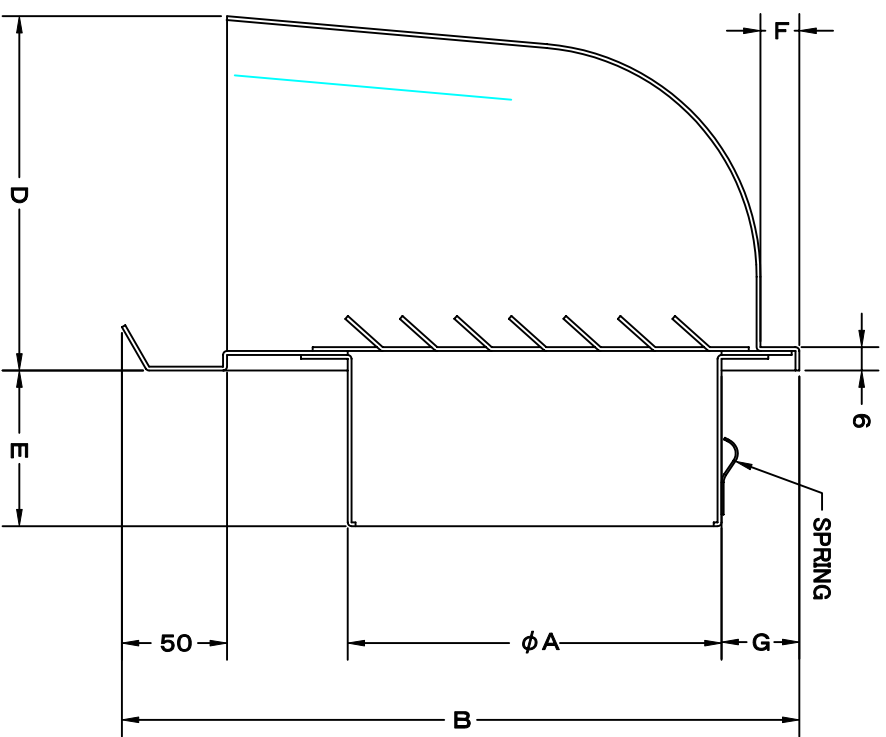

TITLE

SIZE	A	B	C	D	E	F	G	DUCT SIZE	Q'TTY
CFX 225AS	220	425	320	235	75	15	28	#9(φ225)	
CFX 250AS	245	425	320	235	75	15	28	#10(φ250)	
CFX 300AS	295	455	350	260	75	15	28	#12(φ300)	

材質 SUS 304 , 0.5t

表面仕上 シルバー焼付塗装仕上ゲ

ステンレス製深型パイプフード
(大口径タイプ)

型式 CFX-AS

承認	検図	製図	設計	尺	度	FREE	図
H. T	H. K	H. A	K. N	目	2005-10-01		番
SA031009S							

西邦工業株式会社