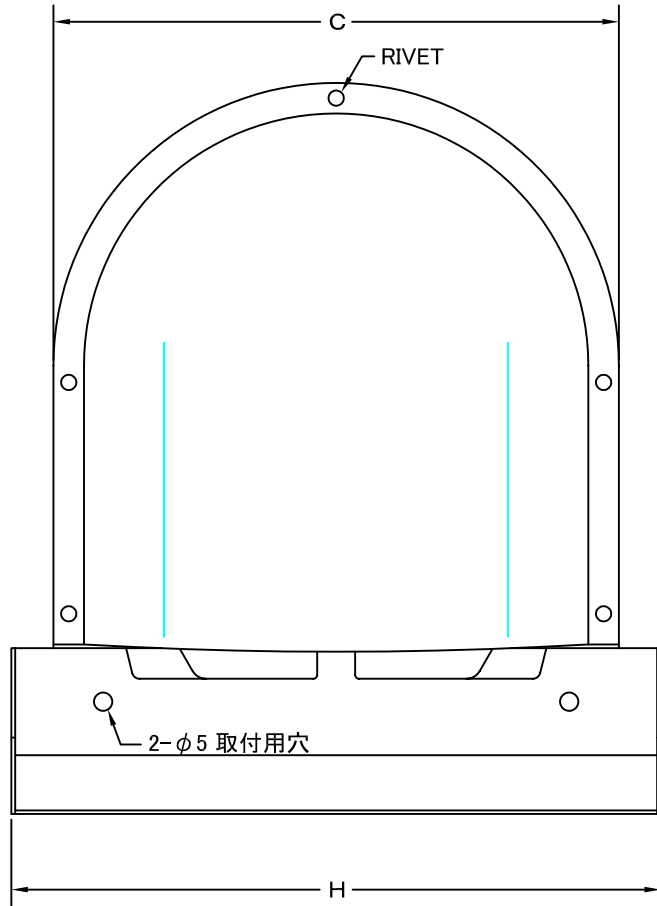

TITLE

変更履歴		
H17.10.01	A	E寸法変更
H21.01.05	B	SCREW BOLT変更

SIZE	A	B	C	D	E	F	G	H	DUCT SIZE	Q'TTY
CFX 225M	220	415	320	235	75	15	28	345	# 9(φ 225)	
CFX 250M	245	415	320	235	75	15	28	345	#10(φ 250)	
CFX 300M	295	415	320	235	75	15	28	345	#12(φ 300)	

材質	ALUMINUM, 1.0t	
表面仕上	銀色アルマイト加工	
図面名称	アルミ製ワイド水切り付深型パイプフード (大口徑・ガラリ開閉タイプ)	型式 CFX-M
承認	検図	製図
H. T	H. K	H. A
設計	設計	尺 度
K. N	K. N	FREE
作成日	2005・10・01	図 番
		SI034009B

SEIHO

西邦工業株式会社