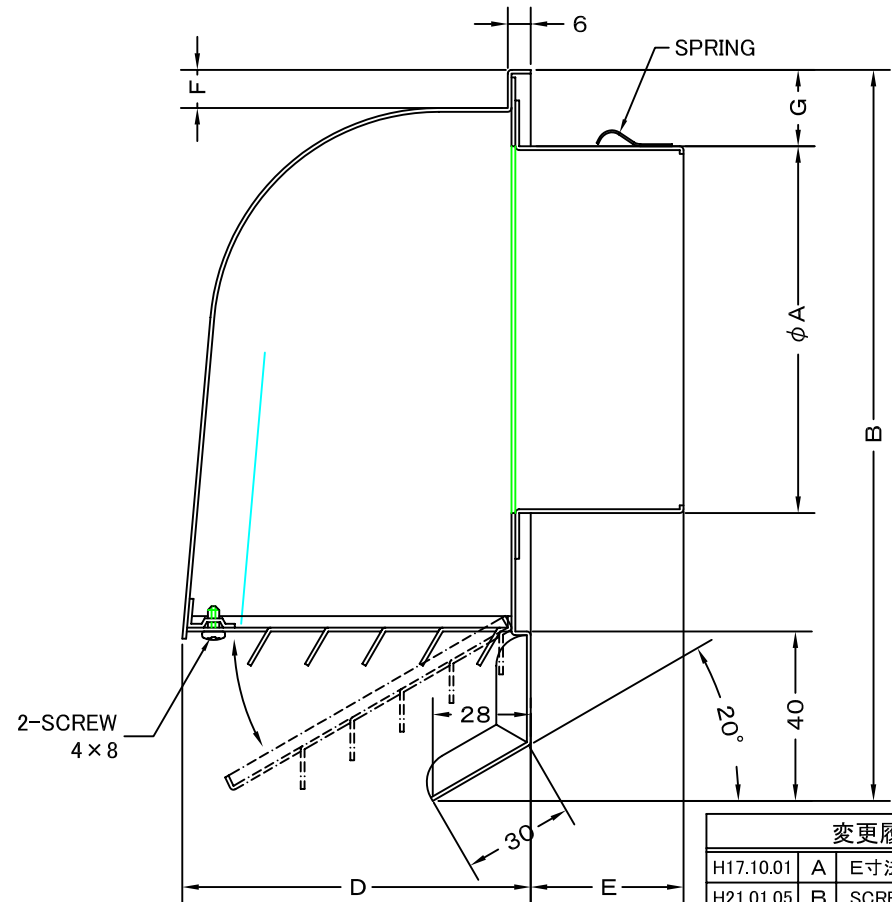

TITLE

変更履歴		
H17.10.01	A	E寸法変更
H21.01.05	B	SCREW BOLT変更

SIZE	A	B	C	D	E	F	G	H	DUCT SIZE	Q'TTY
CFX 225M	220	415	320	235	75	15	28	345	# 9(φ 225)	
CFX 250M	245	415	320	235	75	15	28	345	#10(φ 250)	
CFX 300M	295	415	320	235	75	15	28	345	#12(φ 300)	

材質	ALUMINUM, 1.0t	
表面仕上	銀色アルマイト加工	
図面名称	アルミ製ワイド水切り付深型パイプフード (大口徑・ガラリ開閉タイプ)	型式 CFX-M
承認	検図	製図
H. T	H. K	H. A
設計	設計	尺 度
K. N	K. N	FREE
作成日	2005・10・01	図 番
		SI034009B

SEIHO

西邦工業株式会社