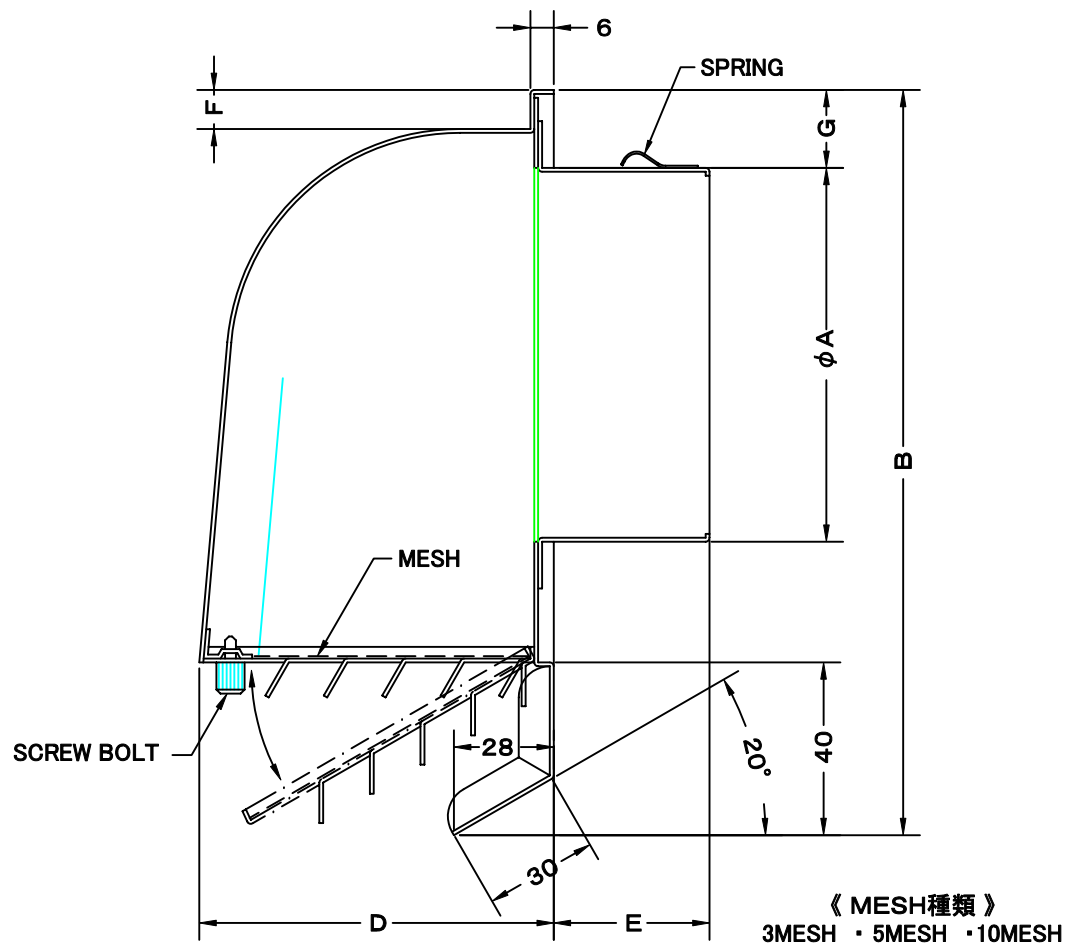

TITLE

SIZE	A	B	C	D	E	F	G	H	DUCT SIZE	Q'TTY
CFX 225MN	220	415	320	235	75	15	28	345	# 9 (φ 225)	
CFX 250MN	245	415	320	235	75	15	28	345	#10 (φ 250)	
CFX 300MN	295	415	320	235	75	15	28	345	#12 (φ 300)	

材質	ALUMINUM, 1.0t		
表面仕上	銀色アルマイト加工		
図面名称	アルミ製ワイド水切り付深型パイプフード (大口径・金網付ガラリ開閉タイプ)		型式 CFX-MN
承認	検図	製図	設計
H. T	H. K	H. A	K. N
尺度	FREE		図番
作成日	2005・10・01		SI034049A