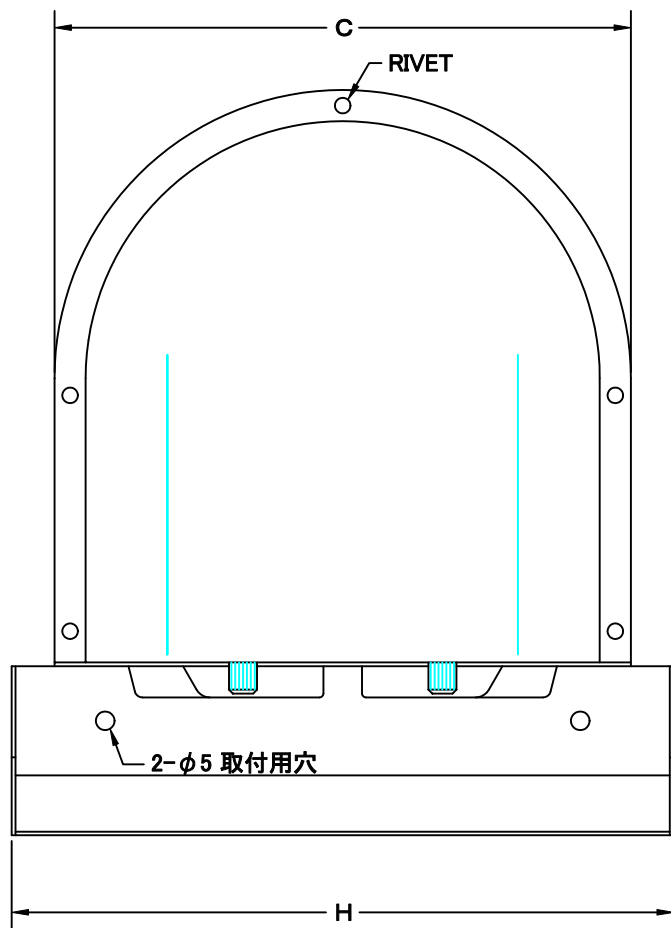

TITLE

SIZE	A	B	C	D	E	F	G	H	DUCT SIZE	Q'TTY
CFX 225MN	220	415	320	235	75	15	28	345	# 9 (φ 225)	
CFX 250MN	245	415	320	235	75	15	28	345	#10 (φ 250)	
CFX 300MN	295	415	320	235	75	15	28	345	#12 (φ 300)	

材質	ALUMINUM, 1.0t		
表面仕上	銀色アルマイト加工		
図面名称	アルミ製ワイド水切り付深型パイプフード (大口径・金網付ガラリ開閉タイプ)		型式 CFX-MN
承認	検図	製図	設計
H. T	H. K	H. A	K. N
尺度	FREE		図番
作成日	2005・10・01		SI034049A