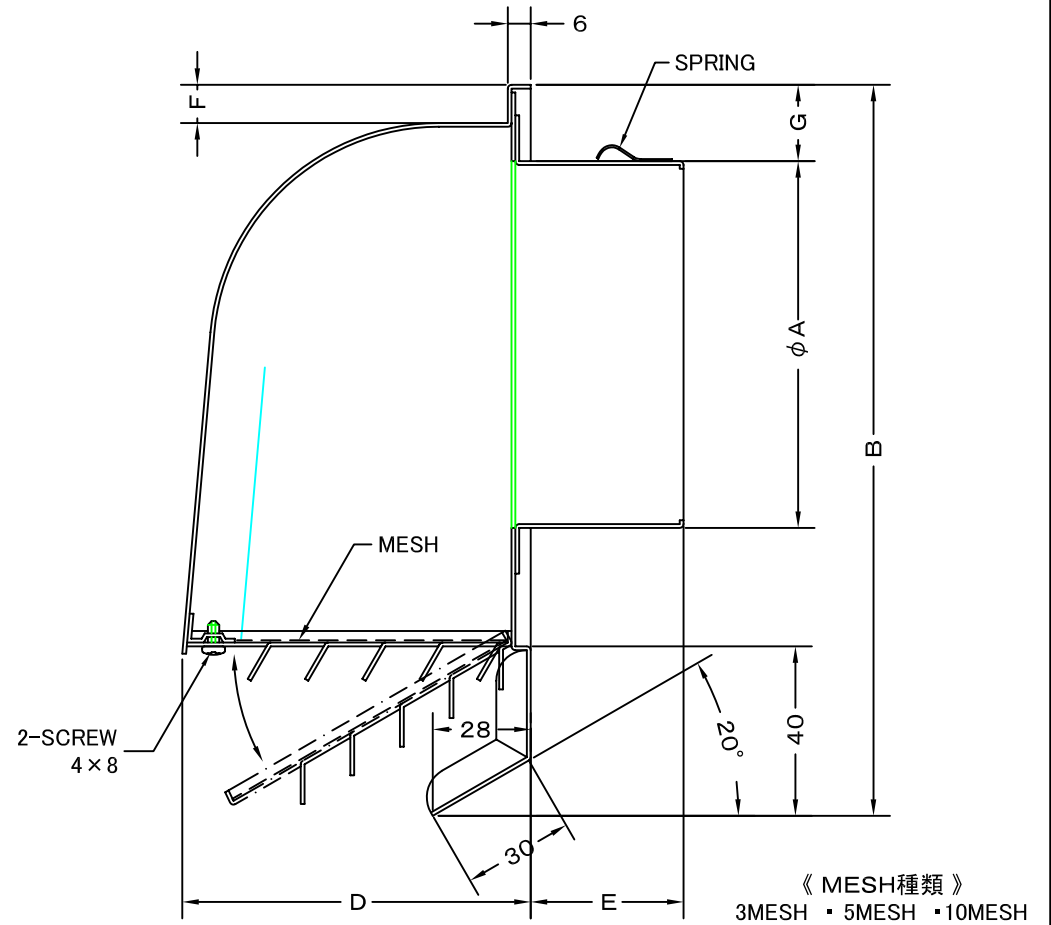

TITLE

SIZE	A	B	C	D	E	F	G	H	DUCT SIZE	Q'TTY
CFX 225MN	220	415	320	235	75	15	28	345	# 9(φ 225)	
CFX 250MN	245	415	320	235	75	15	28	345	#10(φ 250)	
CFX 300MN	295	415	320	235	75	15	28	345	#12(φ 300)	

材質	ALUMINUM, 1.0t	
表面仕上	銀色アルマイト加工	
図面名称	アルミ製ワイド水切り付深型パイプフード (大口徑・金網付ガラリ開閉タイプ)	型式 CFX-MN
承認	検図	製図
H. T	H. K	H. A
設計	設計	設計
K. N	K. N	K. N
尺度	FREE	図番 SI034049B
作成日	2005・10・01	