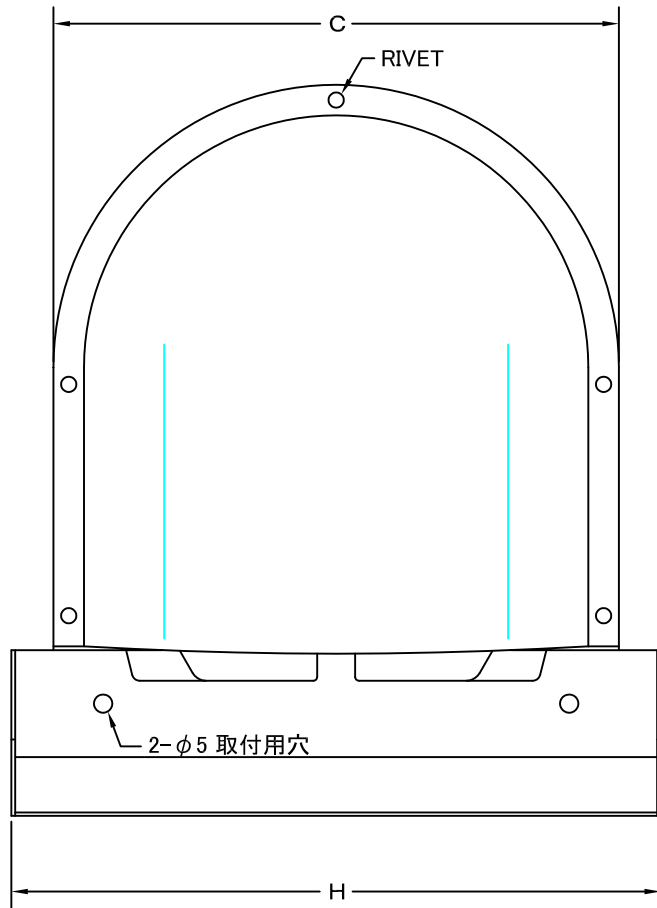

TITLE

SIZE	A	B	C	D	E	F	G	H	DUCT SIZE	Q'TTY
CFX 225MN	220	415	320	235	75	15	28	345	# 9(φ 225)	
CFX 250MN	245	415	320	235	75	15	28	345	#10(φ 250)	
CFX 300MN	295	415	320	235	75	15	28	345	#12(φ 300)	

材質	ALUMINUM, 1.0t	
表面仕上	銀色アルマイト加工	
図面名称	アルミ製ワイド水切り付深型パイプフード (大口徑・金網付ガラリ開閉タイプ)	型式 CFX-MN
承認	検図	製図
H. T	H. K	H. A
設計	設計	設計
K. N	K. N	K. N
尺度	FREE	図番 SI034049B
作成日	2005・10・01	