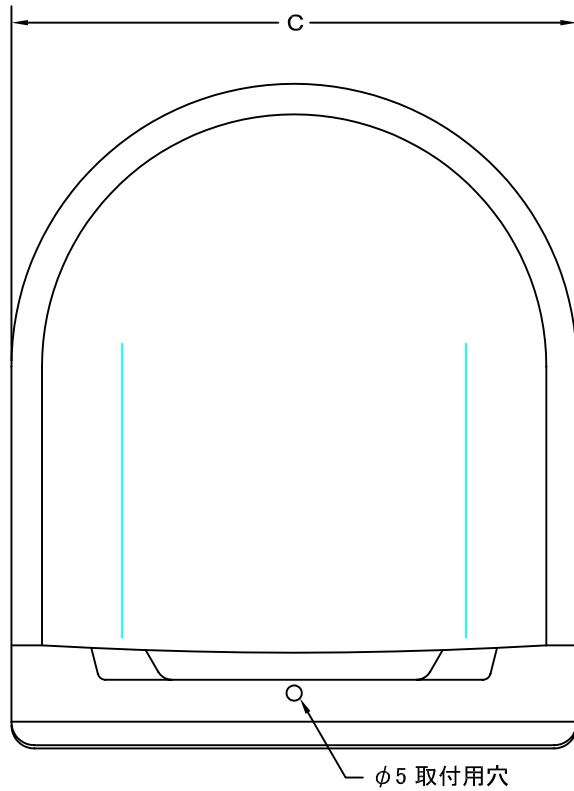

TITLE

SIZE	A	B	C	D	E	F	G	DUCT SIZE	Q'TTY
CFX 50SN	48	182	148	97	50	11	30	#2($\phi 50$)	
CFX 65SN	62	182	148	97	50	11	20	#2.5($\phi 65$)	
CFX 75SN	72	182	148	97	50	11	20	#3($\phi 75$)	
CFX 100SN	97	182	148	97	50	11	20	#4($\phi 100$)	
CFX 125SN	122	238	200	135	50	12	20	#5($\phi 125$)	
CFX 150SN	147	238	200	135	55	12	20	#6($\phi 150$)	
CFX 175SN	170	290	241	176	60	12	23	#7($\phi 175$)	
CFX 200SN	197	290	241	176	75	12	23	#8($\phi 200$)	

材質	SUS 304 , 0.5t	
表面仕上	シルバー焼付塗装仕上ゲ	
図面名称	ステンレス製金網付深型パイプフード (ガバリ開閉タイプ)	型式 CFX-SN
承認	検図	製図
H. T	H. K	H. A
設計	K. N	尺度
		FREE
		図番
		SA032040B
		作成日
		2005・10・01

西邦工業株式会社