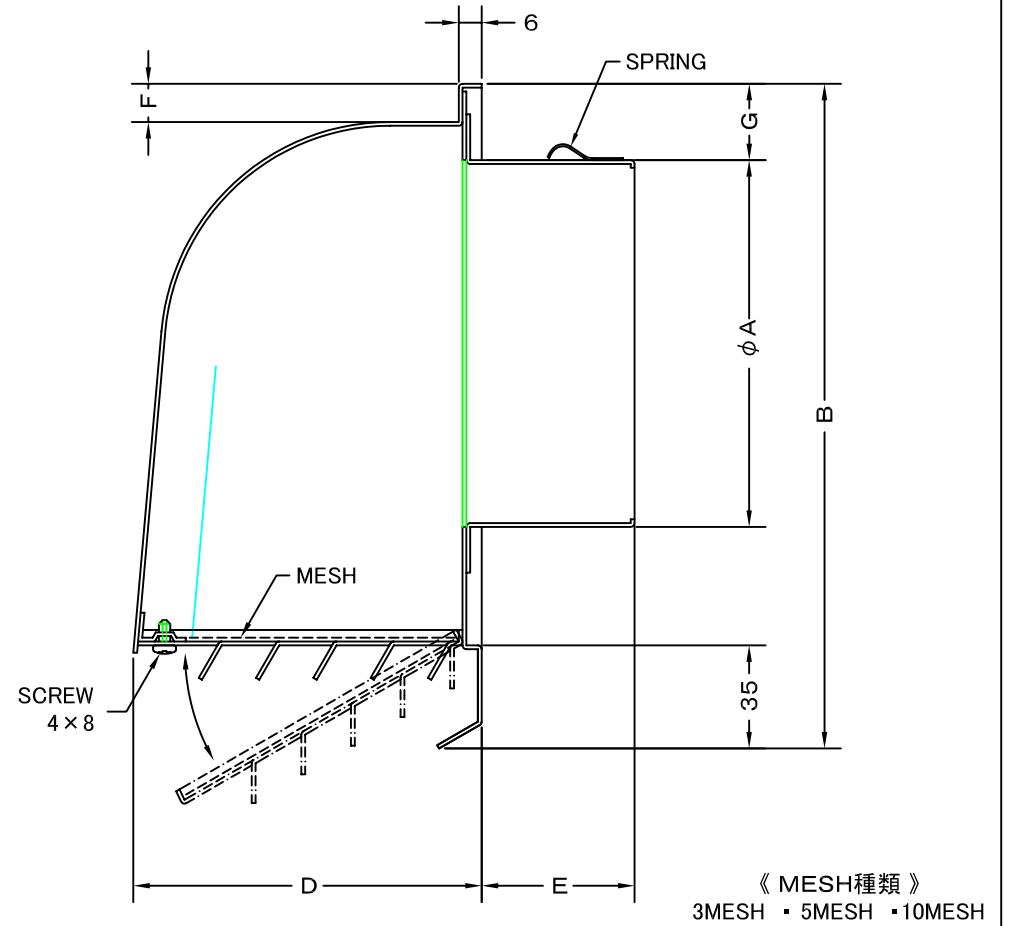

TITLE

SIZE	A	B	C	D	E	F	G	DUCT SIZE	Q'TTY
CFX 50SN	48	182	148	97	50	11	30	#2($\phi 50$)	
CFX 65SN	62	182	148	97	50	11	20	#2.5($\phi 65$)	
CFX 75SN	72	182	148	97	50	11	20	#3($\phi 75$)	
CFX 100SN	97	182	148	97	50	11	20	#4($\phi 100$)	
CFX 125SN	122	238	200	135	50	12	20	#5($\phi 125$)	
CFX 150SN	147	238	200	135	55	12	20	#6($\phi 150$)	
CFX 175SN	170	290	241	176	60	12	23	#7($\phi 175$)	
CFX 200SN	197	290	241	176	75	12	23	#8($\phi 200$)	

材質	SUS 304 , 0.5t	
表面仕上	シルバー焼付塗装仕上ゲ	
図面名称	ステンレス製金網付深型パイプフード (ガバリ開閉タイプ)	型式 CFX-SN
承認	検図	製図
H. T	H. K	H. A
設計	K. N	尺度
		FREE
		図番
		SA032040B
		作成日
		2005・10・01

西邦工業株式会社