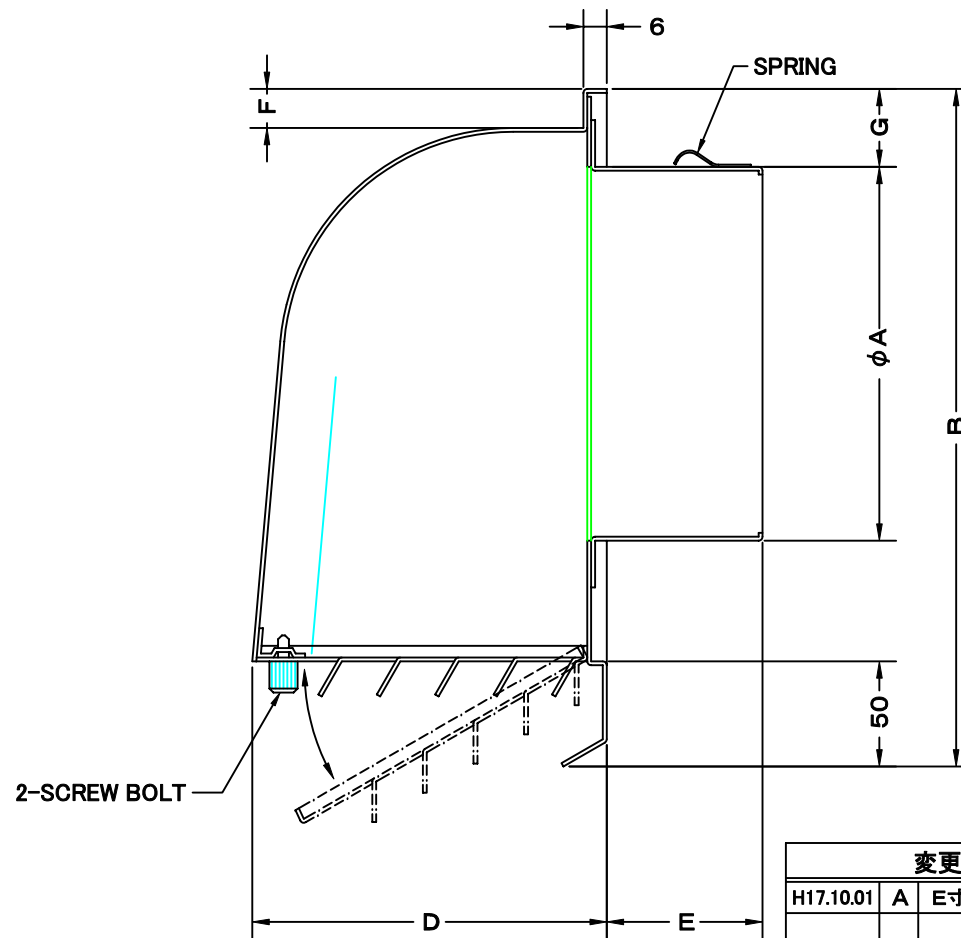

TITLE

変更履歴		
H17.10.01	A	E寸法変更

SIZE	A	B	C	D	E	F	G	DUCT SIZE	Q'TTY
CFX 225	220	425	320	235	75	15	28	# 9(φ 225)	
CFX 250	245	425	320	235	75	15	28	#10(φ 250)	
CFX 300	295	425	320	235	75	15	28	#12(φ 300)	

材質	ALUMINUM , 1. 0t		
表面仕上	銀色アルマイト加工		
図面名称	アルミ製深型パイプフード (大口徑・ガラリ開閉タイプ)		型式 CFX
承認	検図	製図	設計
H. T	H. K	H. A	K. N
尺度		FREE	図番 SI032009A
作成日		2005・10・01	