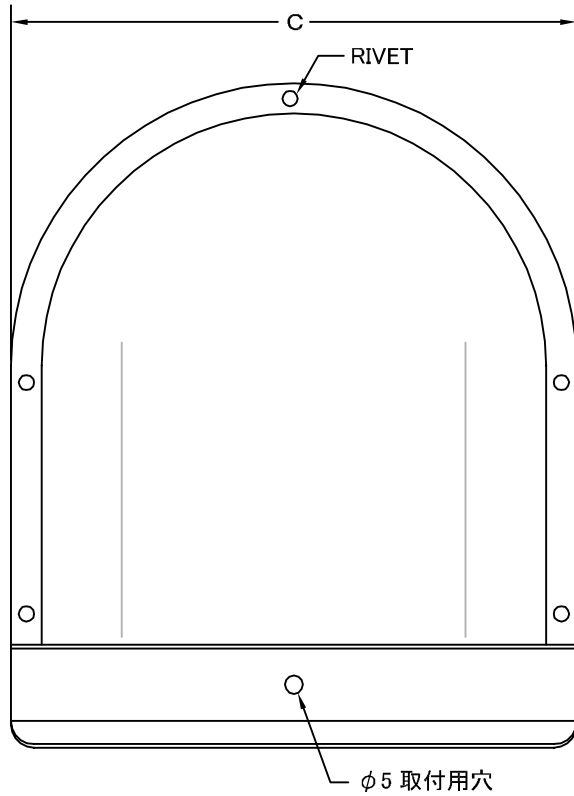

TITLE

変更履歴		
H21.07.01	A	D寸法一部変更
H23.06.01	B	φ175製作中止

SIZE	A	B	C	D	E	F	G	DUCT SIZE	Q'TTY
CFXD 75AS	74	182	148	97	45	11	20	#3(φ 75)	
CFXD 100AS	97	182	148	97	45	11	20	#4(φ 100)	
CFXD 125AS	122	238	200	135	45	12	20	#5(φ 125)	
CFXD 150AS	146	238	200	135	45	12	20	#6(φ 150)	
CFXD 200AS	195	290	241	176	57	12	23	#8(φ 200)	

材質	SUS 304 , 0.5t (差込部 : SS 41 , 1.6t)									
表面仕上	シルバー焼付塗装仕上ゲ									
図面名称	ステンレス製FD付深型パイプフード							型式	CFXD-AS	
	承認	検図	製図	設計	尺度	FREE	図番		SB031100B	
H. T	H. K	H. A	K. N	作成日	2005・10・01					
		<h1>西邦工業株式会社</h1>								