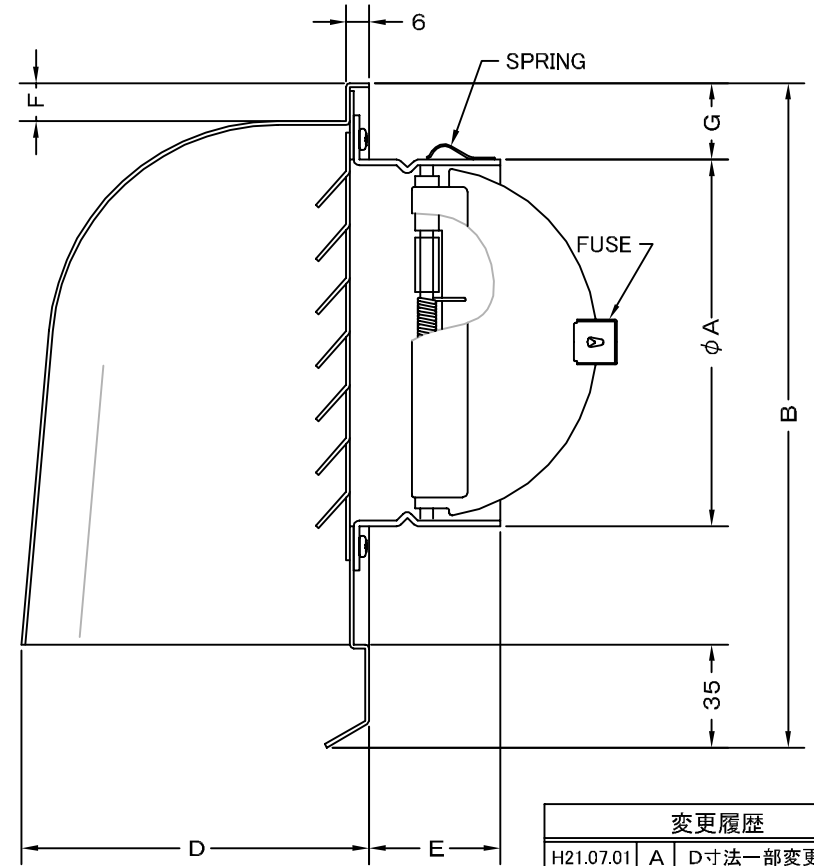

TITLE

変更履歴		
H21.07.01	A	D寸法一部変更
H23.06.01	B	φ175製作中止

SIZE	A	B	C	D	E	F	G	DUCT SIZE	Q'TTY
CFXD 75AS	74	182	148	97	45	11	20	#3(φ 75)	
CFXD 100AS	97	182	148	97	45	11	20	#4(φ 100)	
CFXD 125AS	122	238	200	135	45	12	20	#5(φ 125)	
CFXD 150AS	146	238	200	135	45	12	20	#6(φ 150)	
CFXD 200AS	195	290	241	176	57	12	23	#8(φ 200)	

材質	SUS 304 , 0.5t (差込部 : SS 41 , 1.6t)									
表面仕上	シルバー焼付塗装仕上ゲ									
図面名称	ステンレス製FD付深型パイプフード							型式	CFXD-AS	
	承認	検図	製図	設計	尺度	FREE	図番		SB031100B	
H. T	H. K	H. A	K. N	作成日	2005・10・01					
		<h1>西邦工業株式会社</h1>								