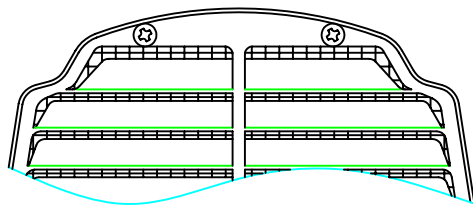

TITLE

| | | | |
|------|--|------------|-----------|
| 材 質 | SUS 304 , 0. 5t (FD部 : SUS 304 , 1. 5t) | | |
| 表面仕上 | シルバー焼付塗装仕上げ | | |
| 図面名称 | ステンレス製金網付FD付特殊水切り付パイプフード (大口徑・ガラリ開閉タイプ) | 型式 | CFXD-MSCN |
| 承認 | 検図 | 製図 | 設計 |
| H. T | H. K | H. A | K. N |
| 尺 度 | | FREE | 図 番 |
| 作成日 | | 2005・10・01 | |
| | | | SC034549A |

| SIZE | A | B | C | D | E | F | G | H | DUCT SIZE | Q'TTY |
|--------------|-----|-----|-----|-----|-----|----|----|-----|-----------|-------|
| CFXD 250MSCN | 247 | 415 | 320 | 235 | 144 | 15 | 28 | 345 | #10(φ250) | |