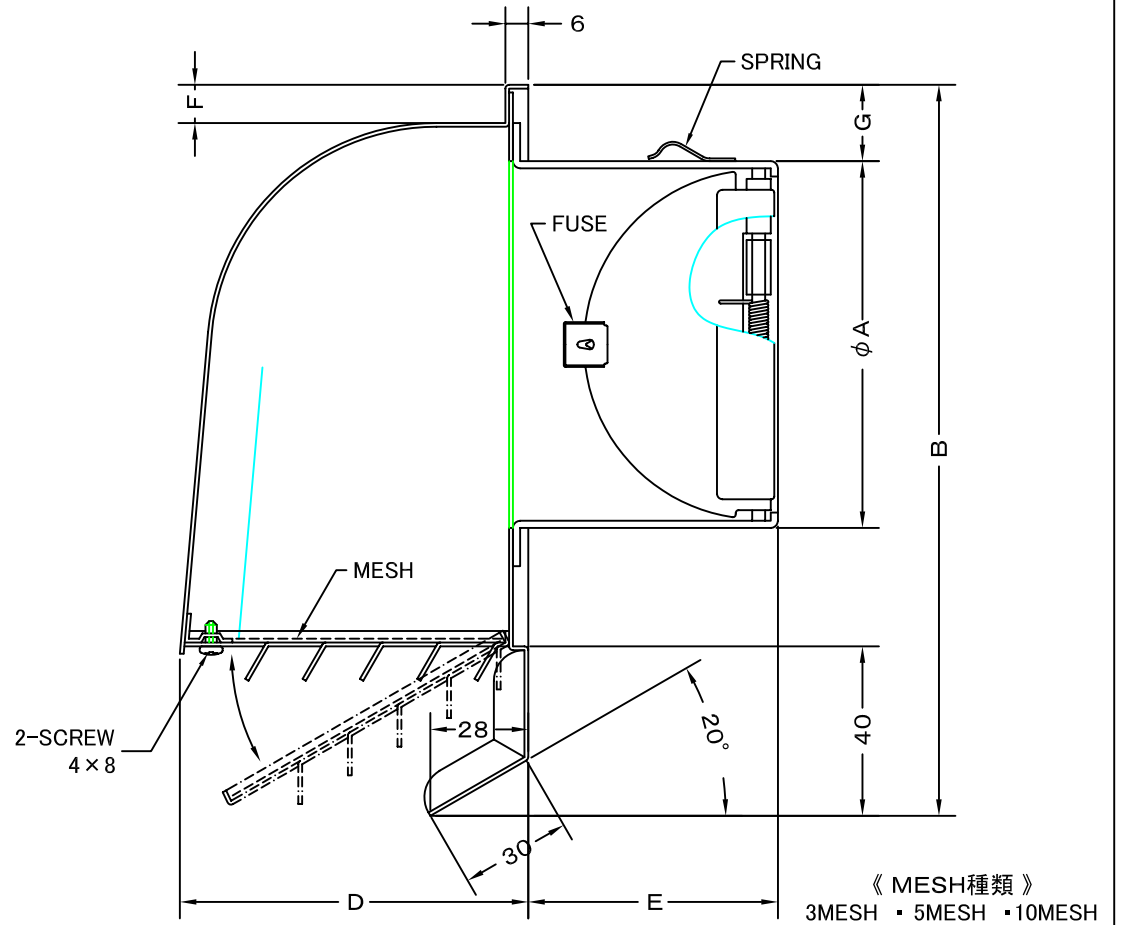

TITLE

| | | | |
|------|--|------------|-----------|
| 材 質 | SUS 304 , 0. 5t (FD部 : SUS 304 , 1. 5t) | | |
| 表面仕上 | シルバー焼付塗装仕上げ | | |
| 図面名称 | ステンレス製金網付FD付特殊水切り付パイプフード (大口徑・ガラリ開閉タイプ) | 型式 | CFXD-MSCN |
| 承認 | 検図 | 製図 | 設計 |
| H. T | H. K | H. A | K. N |
| 尺 度 | | FREE | 図 番 |
| 作成日 | | 2005・10・01 | |
| | | | SC034549A |

| SIZE | A | B | C | D | E | F | G | H | DUCT SIZE | Q'TTY |
|--------------|-----|-----|-----|-----|-----|----|----|-----|-----------|-------|
| CFXD 250MSCN | 247 | 415 | 320 | 235 | 144 | 15 | 28 | 345 | #10(φ250) | |