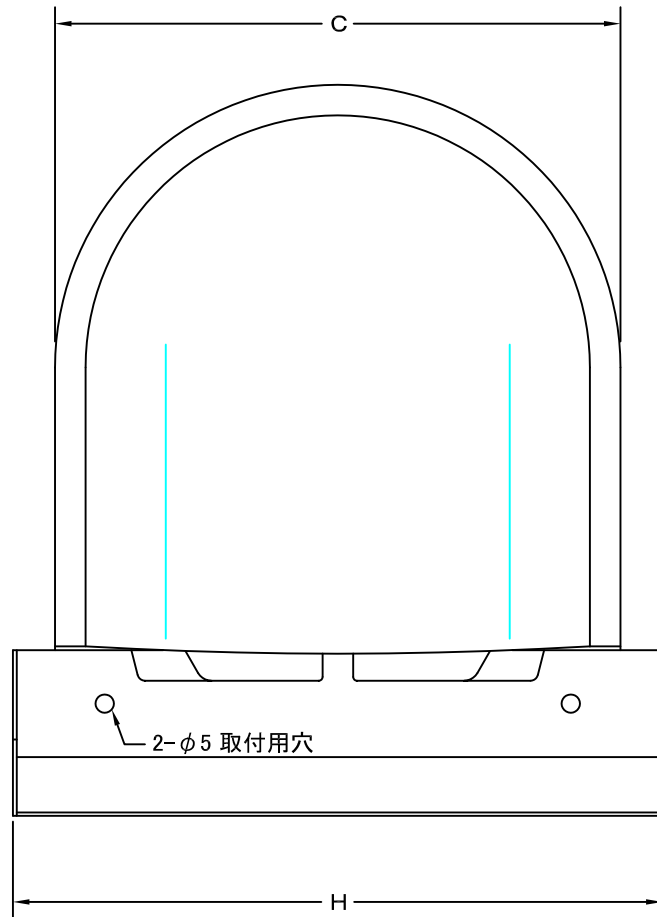

TITLE

| | | | |
|------|--|------------|-----------|
| 材 質 | SUS 304 , 0. 5t (FD部 : SUS 304 , 1. 5t) | | |
| 表面仕上 | シルバー焼付塗装仕上げ | | |
| 図面名称 | ステンレス製金網付FD付特殊水切り付パイプフード (大口徑・ガラリ開閉タイプ) | 型式 | CFXD-MSCN |
| 承認 | 検図 | 製図 | 設計 |
| H. T | H. K | H. A | K. N |
| 尺 度 | | FREE | 図 番 |
| 作成日 | | 2005・10・01 | |
| | | | SC034549A |

| SIZE | A | B | C | D | E | F | G | H | DUCT SIZE | Q'TTY |
|--------------|-----|-----|-----|-----|-----|----|----|-----|-----------|-------|
| CFXD 250MSCN | 247 | 415 | 320 | 235 | 144 | 15 | 28 | 345 | #10(φ250) | |