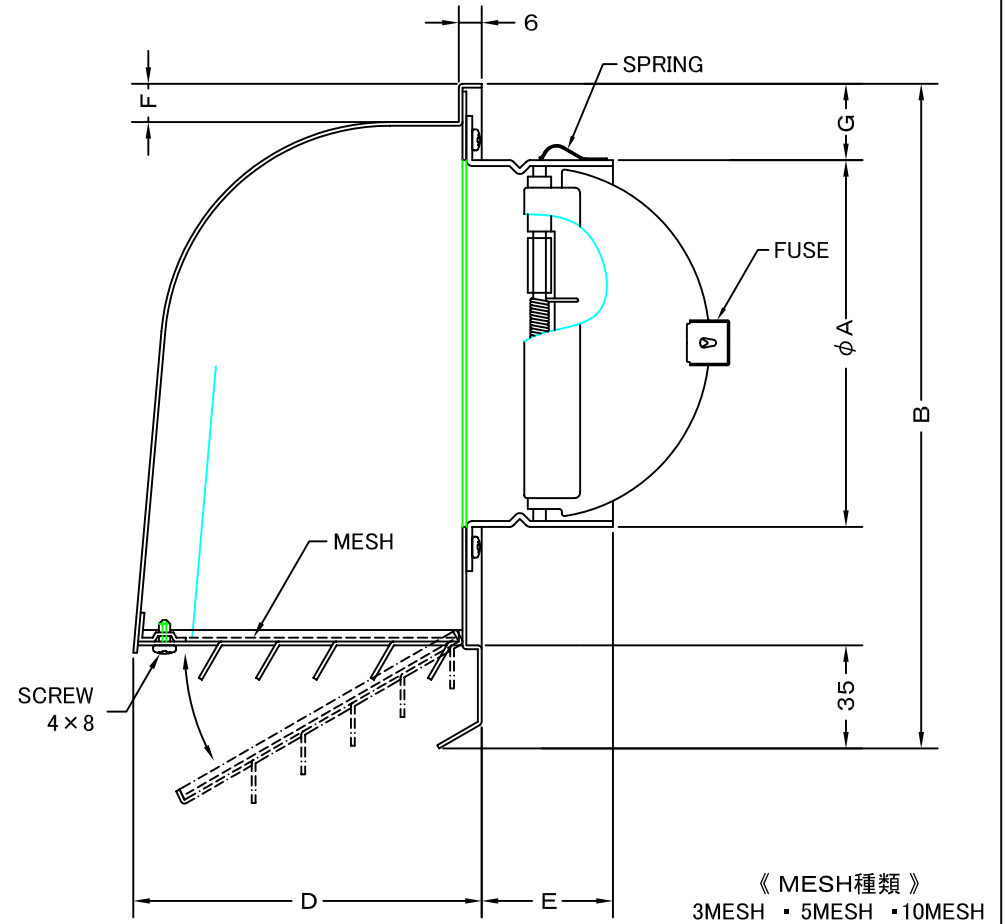

TITLE

SIZE	A	B	C	D	E	F	G	DUCT SIZE	Q'TTY
CFXD 75SN	74	182	148	97	45	11	20	#3(φ 75)	
CFXD 100SN	97	182	148	97	45	11	20	#4(φ 100)	
CFXD 125SN	122	238	200	135	45	12	20	#5(φ 125)	
CFXD 150SN	146	238	200	135	45	12	20	#6(φ 150)	
CFXD 175SN	171	290	241	176	52	12	23	#7(φ 175)	
CFXD 200SN	195	290	241	176	57	12	23	#8(φ 200)	

材質	SUS 304 , 0. 5t (FD部 : SS 41 , 1. 6t)							
表面仕上	シルバー焼付塗装仕上ゲ							
図面名称	ステンレス製金網付FD付深型パイプフード (ガラリー開閉タイプ)					型式	CFXD-SN	
承認	検図	製図	設計	尺度	FREE	図番	SB032140B	
H. T	H. K	H. A	K. N	作成日	2005・10・01			

西邦工業株式会社