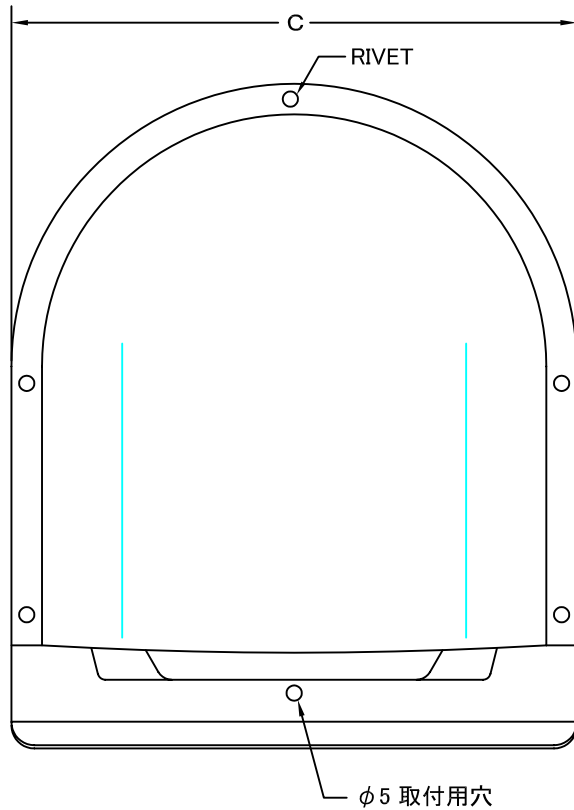

TITLE

SIZE	A	B	C	D	E	F	G	DUCT SIZE	Q'TTY
CFXD 75SN	74	182	148	97	45	11	20	#3(φ 75)	
CFXD 100SN	97	182	148	97	45	11	20	#4(φ 100)	
CFXD 125SN	122	238	200	135	45	12	20	#5(φ 125)	
CFXD 150SN	146	238	200	135	45	12	20	#6(φ 150)	
CFXD 175SN	171	290	241	176	52	12	23	#7(φ 175)	
CFXD 200SN	195	290	241	176	57	12	23	#8(φ 200)	

材質	SUS 304 , 0. 5t (FD部 : SS 41 , 1. 6t)							
表面仕上	シルバー焼付塗装仕上ゲ							
図面名称	ステンレス製金網付FD付深型パイプフード (ガラリー開閉タイプ)					型式	CFXD-SN	
承認	検図	製図	設計	尺度	FREE	図番	SB032140B	
H. T	H. K	H. A	K. N	作成日	2005・10・01			

西邦工業株式会社