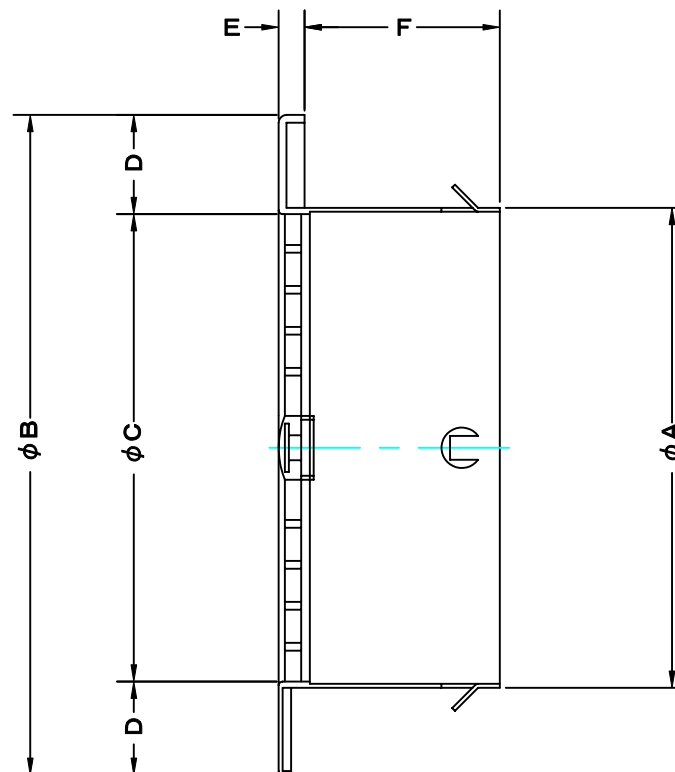

TITLE

SIZE	A	B	C	D	E	F	Q'TTY
DK 75MF	74	100	69	15.5	4.5	55	
DK 100MF	99	129	93	18	5	55	
DK 125MF	123	155	116	19.5	5	55	
DK 150MF	147	179	136	21.5	5	55	
DK 180MF	177	210	170	20	5	55	

材質	ABS樹脂						
表面仕上	カラー：オフホワイト						
図面名称	樹脂製丸型グリル					型式	DK-MF
承認	検図	製図	設計	尺度	FREE	図番	TP203090S
H. T	H. K	H. A	K. N	作成日	2005・10・01		
 SEIHO				西邦工業株式会社			