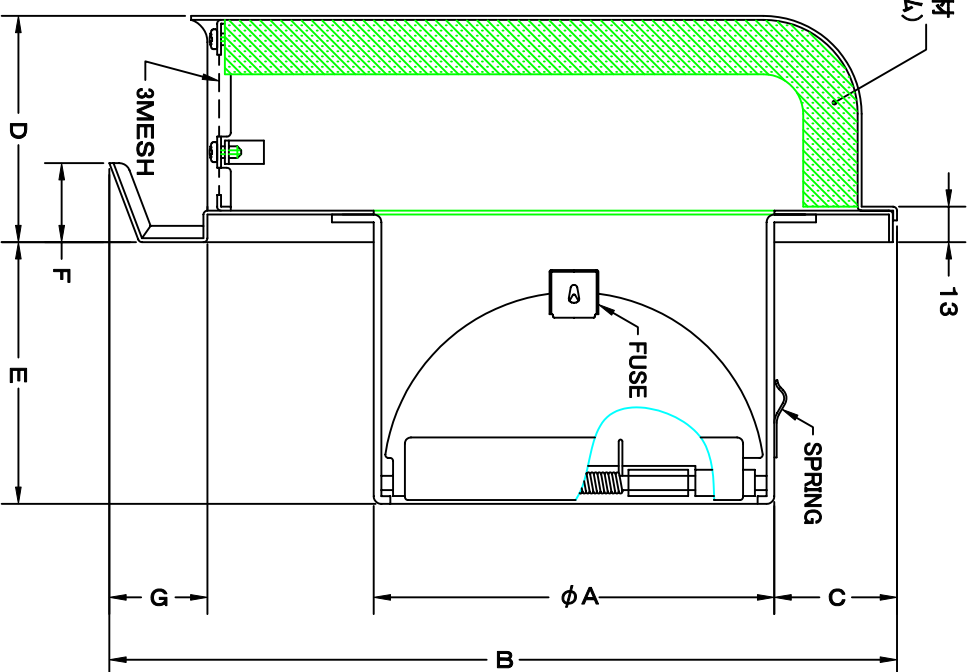

TITLE

K 矢视图

SIZE	A	B	C	D	E	F	G	H	J	Q'TTY
GFND 75GBSC	72	227	56	73	42	24	29	202	186	
GFND 100GBSC	97	227	44	73	57	24	29	202	186	
GFND 125GBSC	122	289	56	83	72	29	36	256	236	
GFND 150GBSC	147	289	44	83	87	29	36	256	236	
GFND 175GBSC	172	372	58	98	97	29	40	316	293	
GFND 200GBSC	197	372	43	98	107	29	40	316	293	

材質 SUS 304 , 0.5t (FD部 : SUS 304 , 1.5t)

表面仕上 シルバー焼付塗装仕上ゲ

図面名 ステンレス製FD付フード脱着式ライト水切付 型  
 深型防音フード(3メッシュ金網脱着タイプ) GFND-GBSC

承認	検図	製図	設計	尺	度	図
H. T	H. K	H. A	K. N	FREE	2005-10-01	SC553570S

SEIHO

西邦工業株式会社