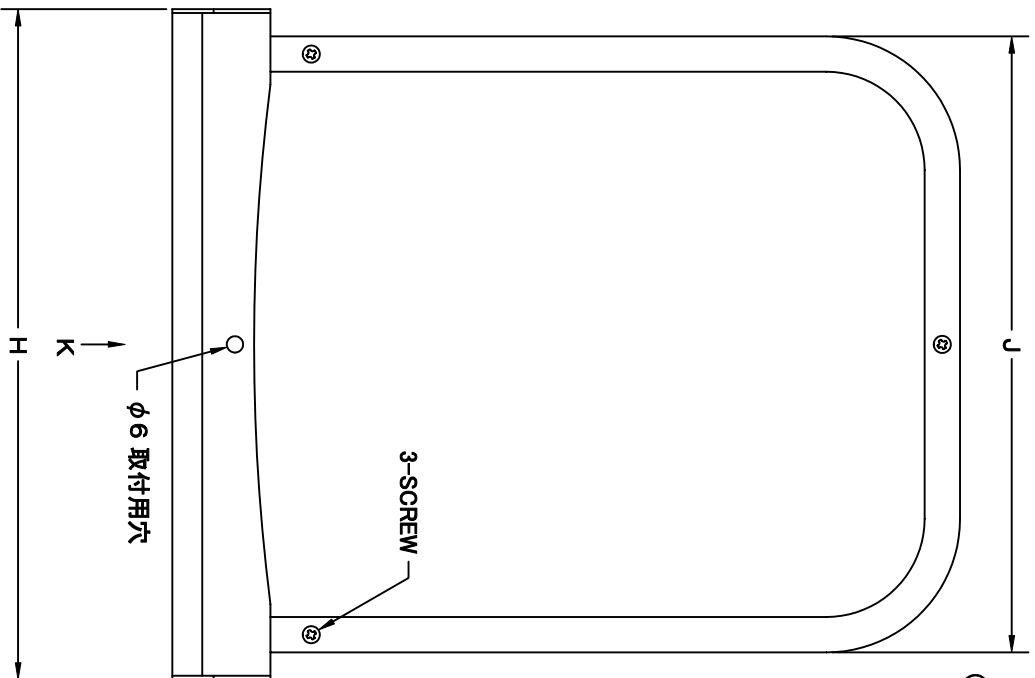

TITLE

K 矢视图

SIZE	A	B	C	D	E	F	G	H	J	Q'TTY
GFND 75GBSC	72	227	56	73	42	24	29	202	186	
GFND 100GBSC	97	227	44	73	57	24	29	202	186	
GFND 125GBSC	122	289	56	83	72	29	36	256	236	
GFND 150GBSC	147	289	44	83	87	29	36	256	236	
GFND 175GBSC	172	372	58	98	97	29	40	316	293	
GFND 200GBSC	197	372	43	98	107	29	40	316	293	

材質 SUS 304 , 0.5t (FD部 : SUS 304 , 1.5t)

表面仕上 シルバー焼付塗装仕上ゲ

図面名 ステンレス製FD付フード脱着式ライト水切付 型  
 深型防音フード(3メッシュ金網脱着タイプ) GFND-GBSC

承認	検図	製図	設計	尺	度	図
H. T	H. K	H. A	K. N	FREE	2005-10-01	SC553570S

SEIHO

西邦工業株式会社