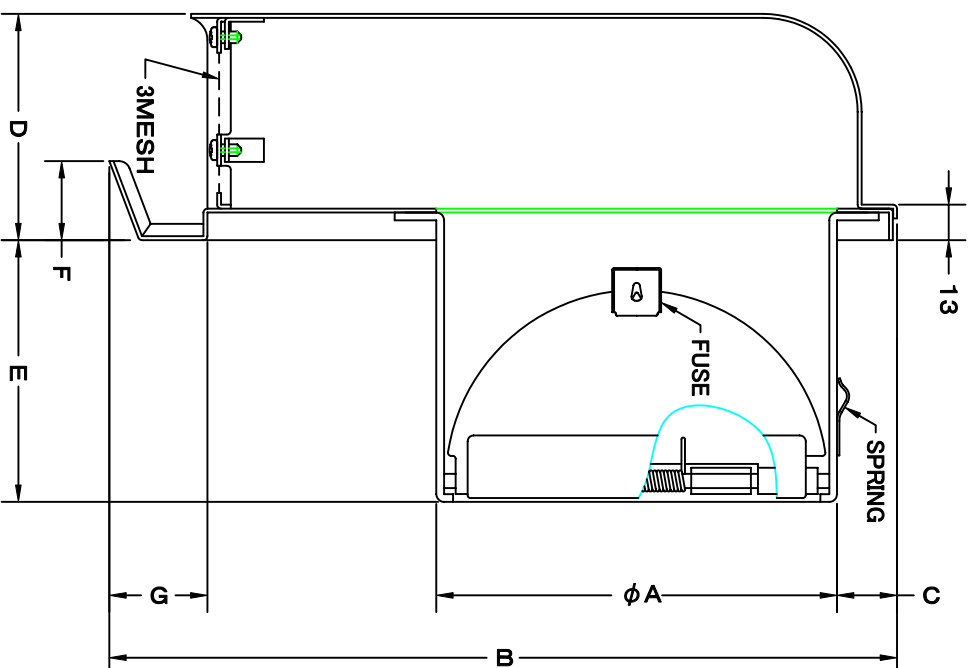

TITLE

SIZE	A	B	C	D	E	F	G	H	J	Q'TTY
GFND 75GSC	72	227	34	73	42	24	29	202	186	
GFND 100GSC	97	227	22	73	57	24	29	202	186	
GFND 125GSC	122	289	33	83	72	29	36	256	236	
GFND 150GSC	147	289	20	83	87	29	36	256	236	
GFND 175GSC	172	372	36	98	97	29	40	316	293	
GFND 200GSC	197	372	24	98	107	29	40	316	293	

材質 SUS 304 , 0.5t (FD部 : SUS 304 , 1.5t)

表面仕上 シルバー焼付塗装仕上ゲ

図面名 ステンレス製FD付フード脱着式ライト水切付型 GFND-GSC
 深型フラットフード(3メッシュ金網脱着タイプ)

承認	検図	製図	設計	尺	度	図
H. T	H. K	H. A	K. N	FREE	2005-10-01	SC533570S

SEIHO 西邦工業株式会社