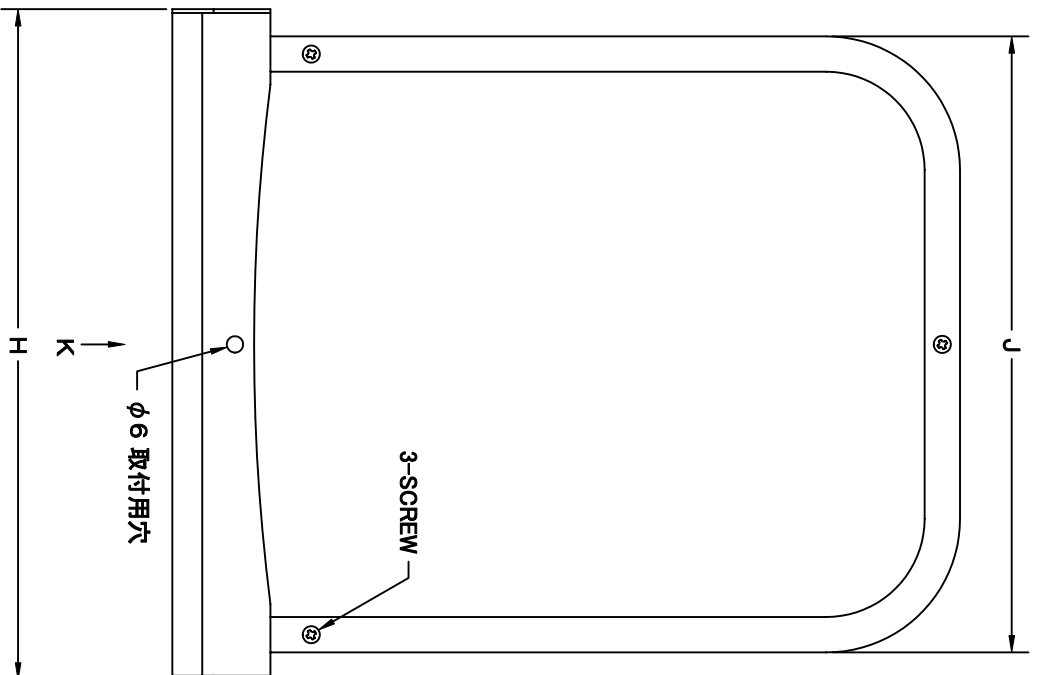

TITLE

SIZE	A	B	C	D	E	F	G	H	J	Q'TTY
GFND 75GSC	72	227	34	73	42	24	29	202	186	
GFND 100GSC	97	227	22	73	57	24	29	202	186	
GFND 125GSC	122	289	33	83	72	29	36	256	236	
GFND 150GSC	147	289	20	83	87	29	36	256	236	
GFND 175GSC	172	372	36	98	97	29	40	316	293	
GFND 200GSC	197	372	24	98	107	29	40	316	293	

材質 SUS 304 , 0.5t (FD部 : SUS 304 , 1.5t)

表面仕上 シルバー焼付塗装仕上ゲ

図面名 ステンレス製FD付フード脱着式ライト水切付型 GFND-GSC
 深型フラットフード(3メッシュ金網脱着タイプ)

承認	検図	製図	設計	尺	度	図
H. T	H. K	H. A	K. N	FREE	2005-10-01	SC533570S

SEIHO 西邦工業株式会社