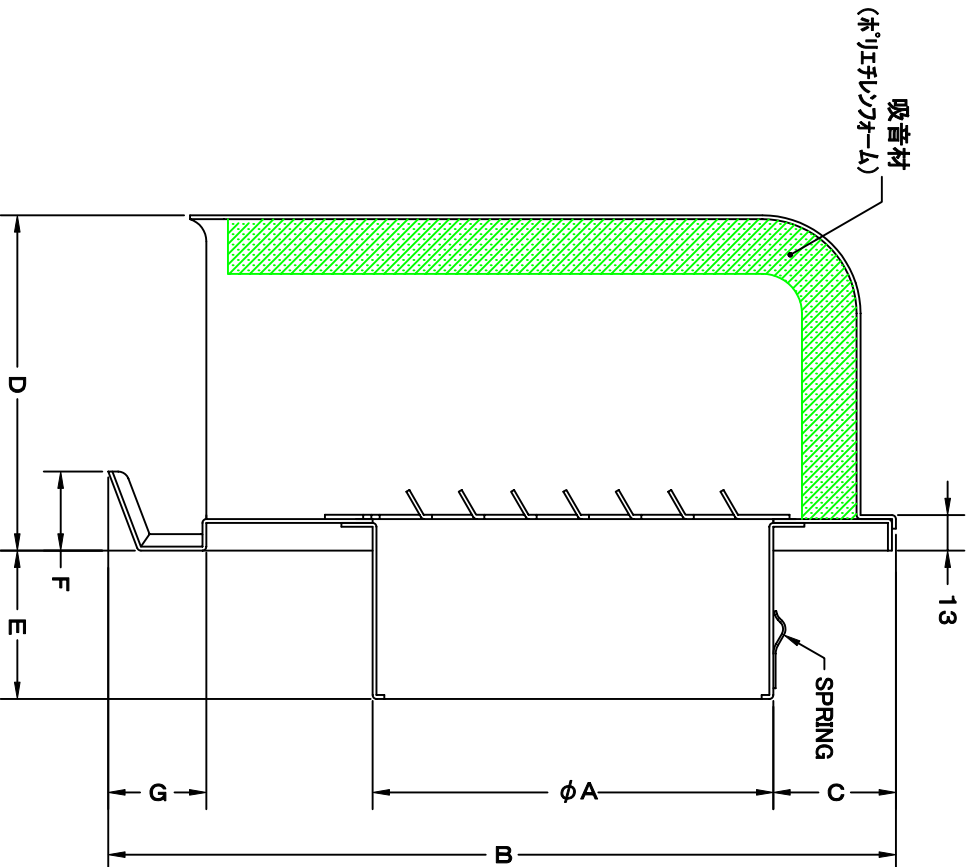

TITLE

SIZE	A	B	C	D	E	F	G	H	J	Q'TTY
GFX 75ABS	72	227	56	108	43	24	29	202	186	
GFX 100ABS	97	227	44	108	58	24	29	202	186	
GFX 125ABS	122	289	56	123	43	29	36	256	236	
GFX 150ABS	147	289	44	123	88	29	36	256	236	
GFX 175ABS	170	372	58	148	53	29	40	316	293	
GFX 200ABS	197	372	43	148	68	29	40	316	293	

材質 SUS 304 , 0.5t

表面仕上 シルバー焼付塗装仕上ゲ

図面名称
ステンレス製フード脱着式ノイスイキ切付
深型防音フード(フード内ガラリタイプ)

型式
GFX-ABS

承認	検図	製図	設計	尺	度
H. T	H. K	H. A	K. N	FREE	
制作日 2005-10-01					図番

SA554000S

西邦工業株式会社