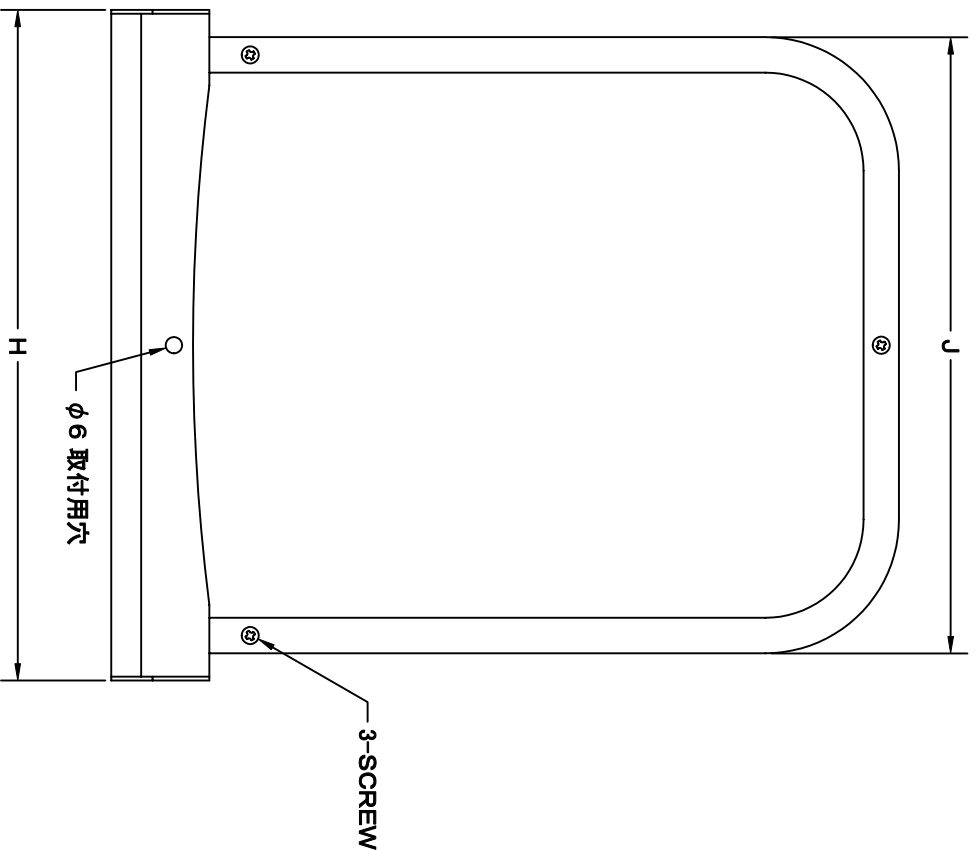

TITLE

SIZE	A	B	C	D	E	F	G	H	J	Q'TTY
GFX 75ABS	72	227	56	108	43	24	29	202	186	
GFX 100ABS	97	227	44	108	58	24	29	202	186	
GFX 125ABS	122	289	56	123	43	29	36	256	236	
GFX 150ABS	147	289	44	123	88	29	36	256	236	
GFX 175ABS	170	372	58	148	53	29	40	316	293	
GFX 200ABS	197	372	43	148	68	29	40	316	293	

材質 SUS 304 , 0.5t

表面仕上 シルバー焼付塗装仕上ゲ

図面名称
ステンレス製フード脱着式ノイスイキ切付
深型防音フード(フード内ガラリタイプ)

型式
GFX-ABS

承認	検図	製図	設計	尺	度
H. T	H. K	H. A	K. N	FREE	
制作日 2005-10-01					図番

SA554000S

西邦工業株式会社