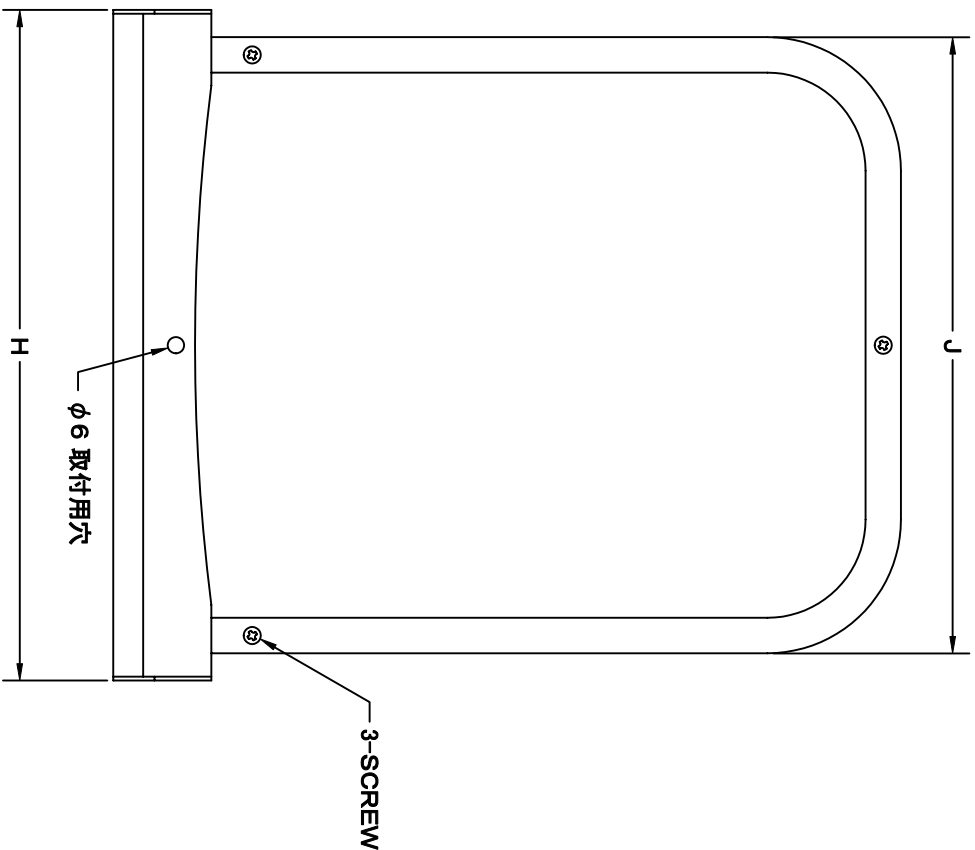

TITLE

SIZE	A	B	C	D	E	F	G	H	J	Q'TTY
GFX 75ABSN	72	227	56	108	43	24	29	202	186	
GFX 100ABSN	97	227	44	108	58	24	29	202	186	
GFX 125ABSN	122	289	56	123	43	29	36	256	236	
GFX 150ABSN	147	289	44	123	88	29	36	256	236	
GFX 175ABSN	170	372	58	148	53	29	40	316	293	
GFX 200ABSN	197	372	43	148	68	29	40	316	293	

材 質	SUS 304, 0.5t
表面仕上	シルバー焼付塗装仕上ゲ
図 面 名 称	ステンレス製金網付フード脱着式アイス切付 深型防音フード(フード内ガラリタイプ)
承認	検図 製図 設計
H. T	H. K H. A K. N
尺 寸	FREE
図 番	SA554040S
型 式	GFX-ABSN
作 成 日	2005-10-01

SEIHO **S** 西邦工業株式会社