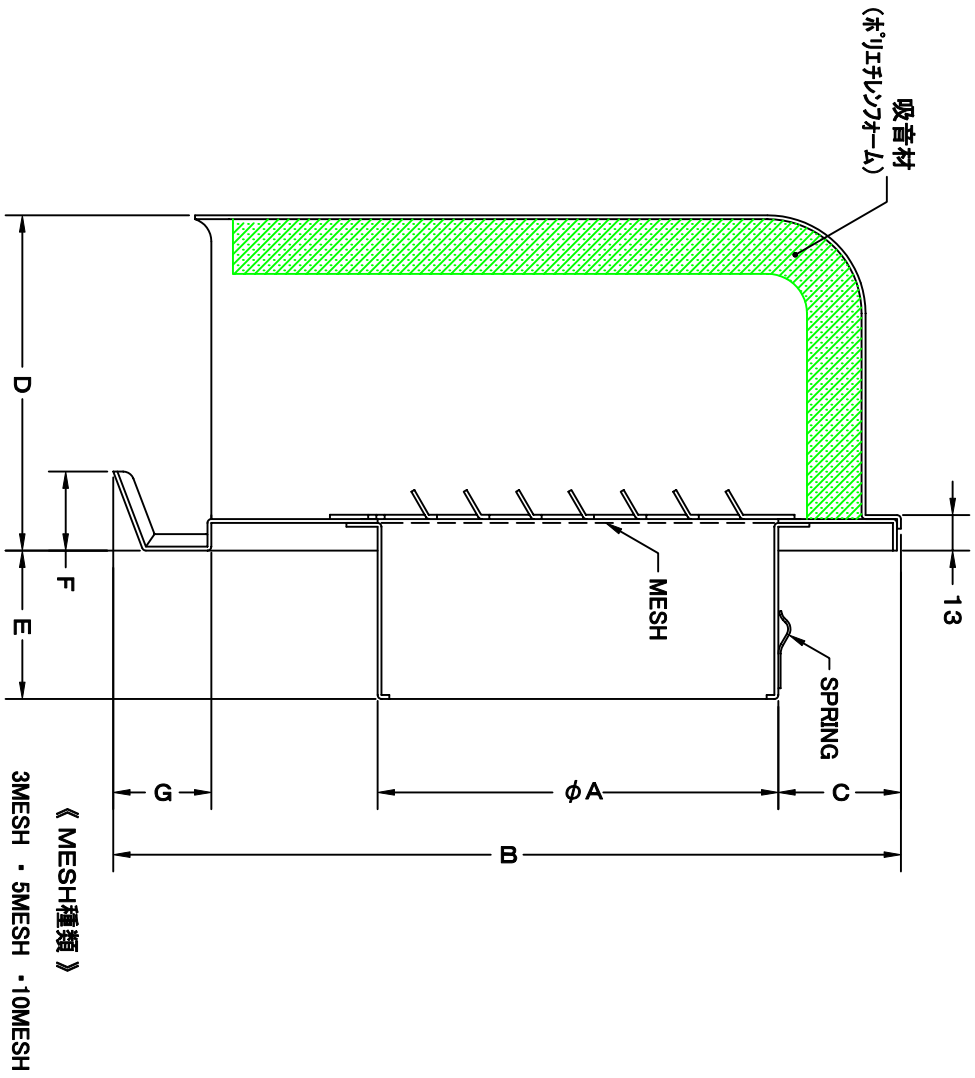

TITLE

SIZE	A	B	C	D	E	F	G	H	J	Q'TTY
GFX 75ABSN	72	227	56	108	43	24	29	202	186	
GFX 100ABSN	97	227	44	108	58	24	29	202	186	
GFX 125ABSN	122	289	56	123	43	29	36	256	236	
GFX 150ABSN	147	289	44	123	88	29	36	256	236	
GFX 175ABSN	170	372	58	148	53	29	40	316	293	
GFX 200ABSN	197	372	43	148	68	29	40	316	293	

材 質	SUS 304, 0.5t
表面仕上	シルバー焼付塗装仕上ゲ
図 面 名 称	ステンレス製金網付フード脱着式アイス切付 深型防音フード(フード内ガラリタイプ)
承認	検図 製図 設計
H. T	H. K H. A K. N
尺 寸	FREE
図 番	SA554040S
型 式	GFX-ABSN
作 成 日	2005-10-01

SEIHO **S** 西邦工業株式会社