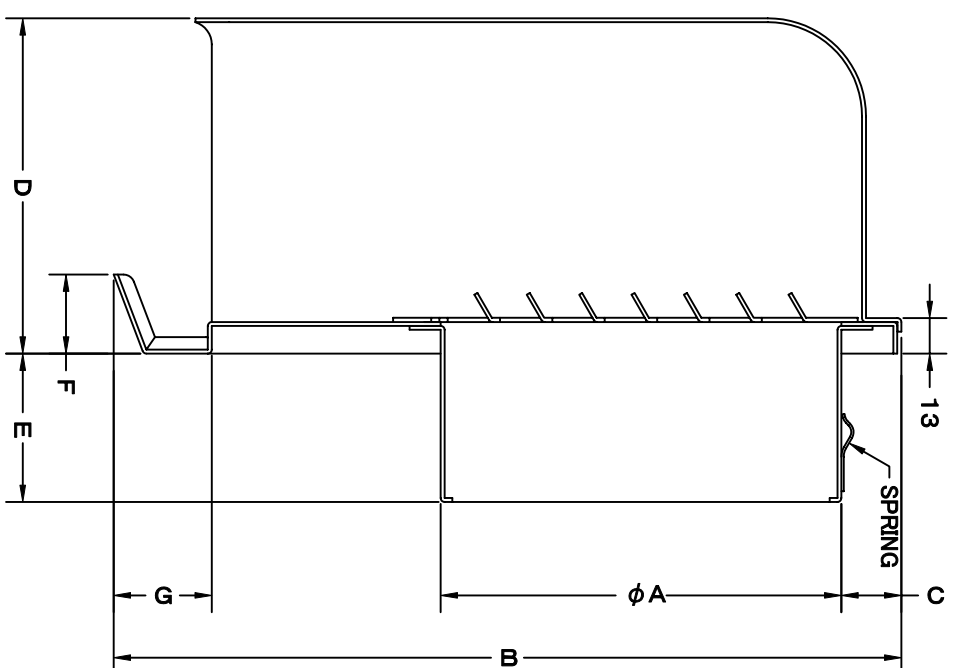

TITLE

SIZE	A	B	C	D	E	F	G	H	J	Q'TTY
GFX 75AS	72	227	34	108	43	24	29	202	186	
GFX 100AS	97	227	22	108	43	24	29	202	186	
GFX 125AS	122	289	33	123	43	29	36	256	236	
GFX 150AS	147	289	20	123	48	29	36	256	236	
GFX 175AS	170	372	36	148	53	29	40	316	293	
GFX 200AS	197	372	24	148	68	29	40	316	293	

材質 SUS 304, 0.5t

表面仕上 シルバー焼付塗装仕上ゲ

図面名称 ステンレス製コード脱着式ノイド水切付
梁型パイプフード(コード内ガラリタイプ)

型式 GFX-AS

承認 検図 製図 設計 尺

H. T H. K H. A K. N
度 度
作 作
日 日
2005-10-01

図番 SA534000S

FREE