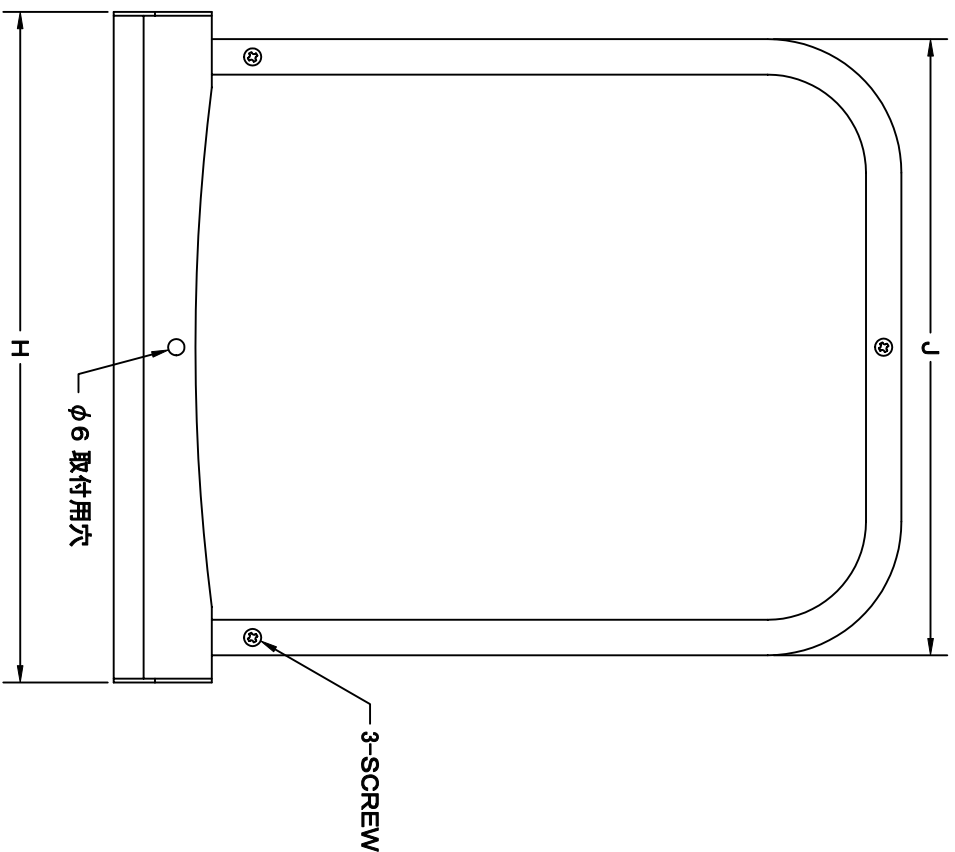

TITLE

SIZE	A	B	C	D	E	F	G	H	J	Q'TTY
GFX 75AS	72	227	34	108	43	24	29	202	186	
GFX 100AS	97	227	22	108	43	24	29	202	186	
GFX 125AS	122	289	33	123	43	29	36	256	236	
GFX 150AS	147	289	20	123	48	29	36	256	236	
GFX 175AS	170	372	36	148	53	29	40	316	293	
GFX 200AS	197	372	24	148	68	29	40	316	293	

材質 SUS 304, 0.5t

表面仕上 シルバー焼付塗装仕上ゲ

図面名称 ステンレス製コード脱着式ノイド水切付
梁型パイプフード(コード内ガラリタイプ)

型式 GFX-AS

承認 検図 製図 設計 尺

H. T H. K H. A K. N
度 度
作 作
日 日
2005-10-01

図番 SA534000S

FREE