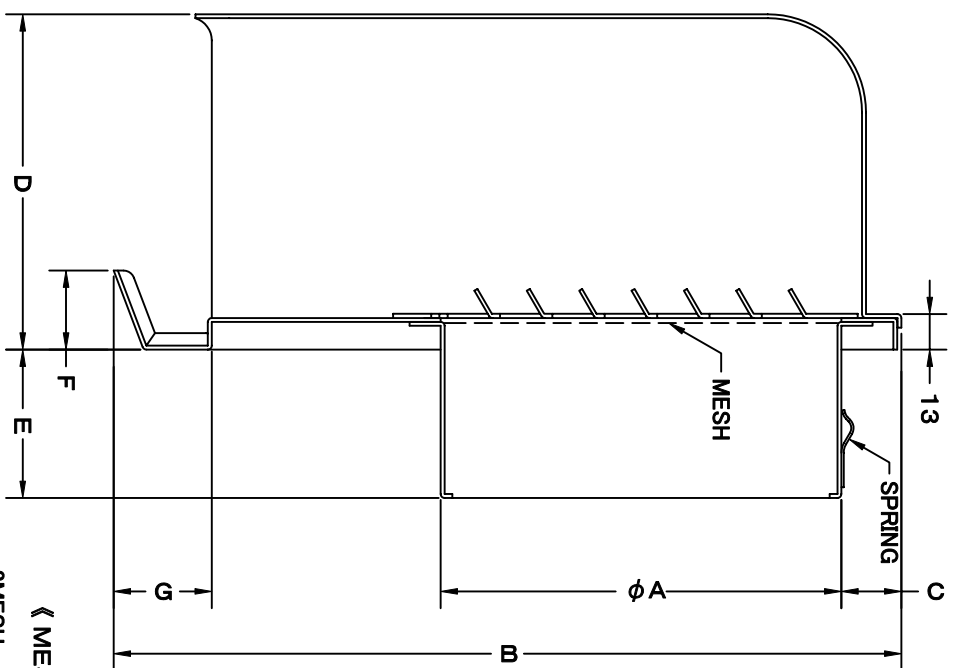

TITLE

《 MESH種類 》  
3MESH・5MESH・10MESH

SIZE	A	B	C	D	E	F	G	H	J	Q'TTY
GFX 75ASN	72	227	34	108	43	24	29	202	186	
GFX 100ASN	97	227	22	108	43	24	29	202	186	
GFX 125ASN	122	289	33	123	43	29	36	256	236	
GFX 150ASN	147	289	20	123	48	29	36	256	236	
GFX 175ASN	170	372	36	148	53	29	40	316	293	
GFX 200ASN	197	372	24	148	68	29	40	316	293	

材質	SUS 304, 0.5t	
表面仕上	シルバークロム焼付塗装仕上ゲ	
図面名称	ステンレス製金網付フード脱着式アイス切付 深型パイプフード(フード内ガリタイフ)	
承認	検図	製図 設計
H. T	H. K	H. A
		K. N
		尺 度
		FREE
		図 番
		2005-10-01
		SA534040S
		GFX-ASN

SEIHO

西邦工業株式会社