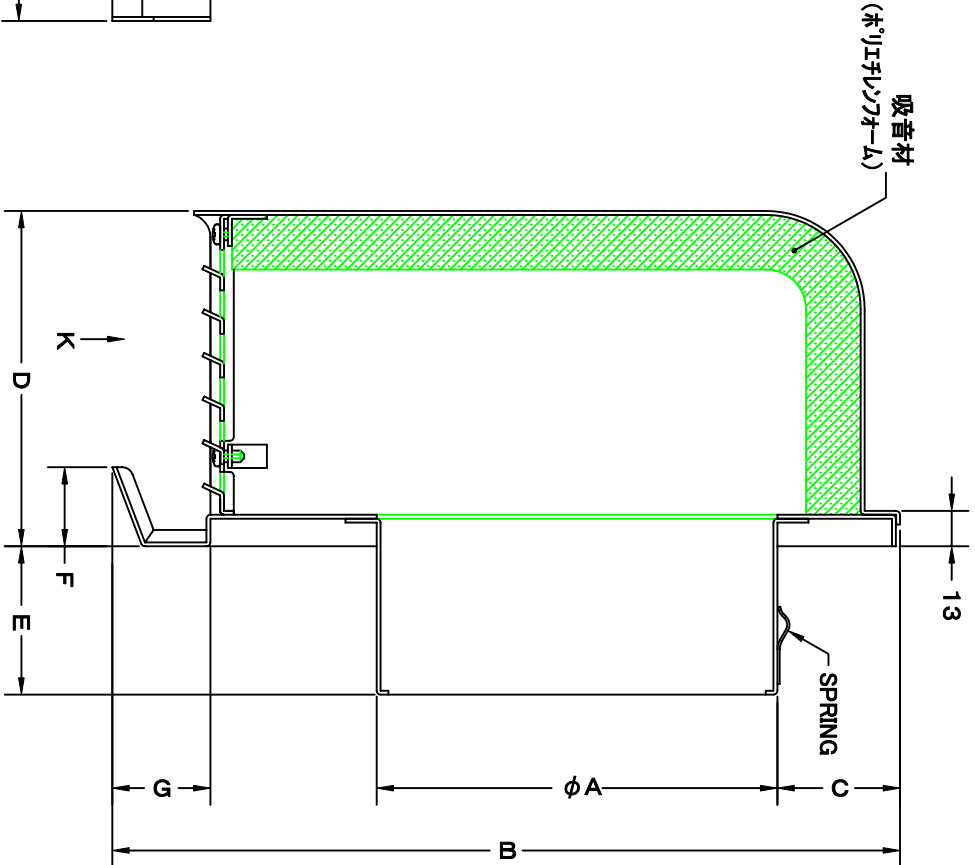

# TITLE

SIZE	A	B	C	D	E	F	G	H	J	Q'TTY
GFX 75BS	72	227	56	108	43	24	29	202	186	
GFX 100BS	97	227	44	108	58	24	29	202	186	
GFX 125BS	122	289	56	123	43	29	36	256	236	
GFX 150BS	147	289	44	123	88	29	36	256	236	
GFX 175BS	170	372	58	148	53	29	40	316	293	
GFX 200BS	197	372	43	148	68	29	40	316	293	

材質 SUS 304, 0.5t

表面仕上 シルバー焼付塗装仕上げ

図面名称  
ステンレス製フード脱着式アイド水切付  
梁型防音フード(ガリリ脱着タイプ)

型式  
GFX-BS

承認 検図 製図 設計

H. T H. K H. A K. N  
尺 寸  
度 目  
2005-10-01

図番  
SA555000S

西邦工業株式会社