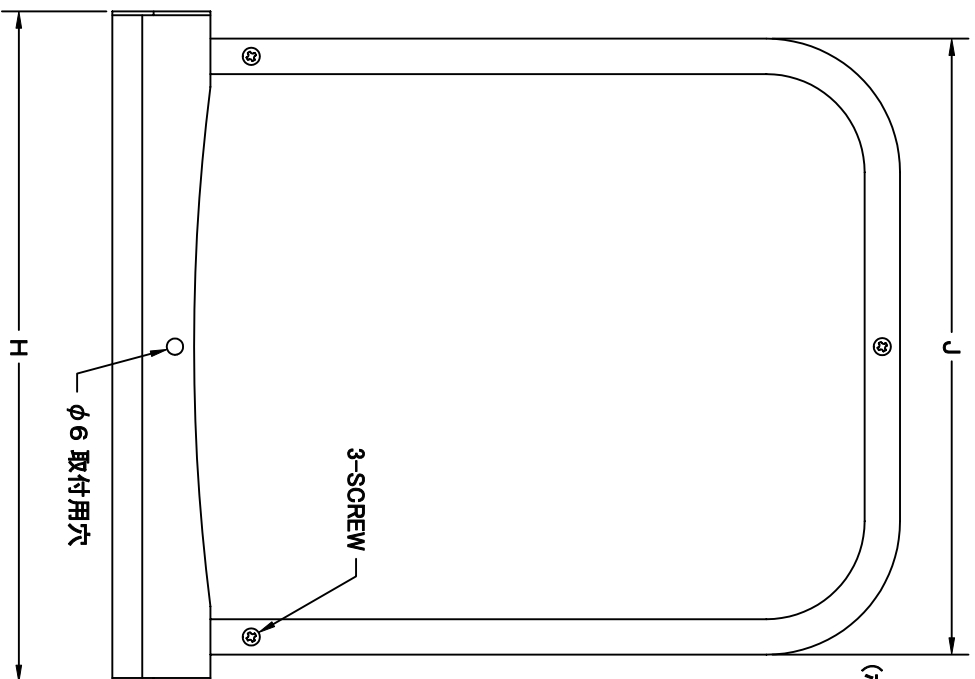

# TITLE

SIZE	A	B	C	D	E	F	G	H	J	Q'TTY
GFX 75BS	72	227	56	108	43	24	29	202	186	
GFX 100BS	97	227	44	108	58	24	29	202	186	
GFX 125BS	122	289	56	123	43	29	36	256	236	
GFX 150BS	147	289	44	123	88	29	36	256	236	
GFX 175BS	170	372	58	148	53	29	40	316	293	
GFX 200BS	197	372	43	148	68	29	40	316	293	

材質 SUS 304, 0.5t

表面仕上 シルバー焼付塗装仕上げ

図面名称  
ステンレス製フード脱着式アイド水切付  
梁型防音フード(ガリリ脱着タイプ)

型式  
GFX-BS

承認 検図 製図 設計

H. T H. K H. A K. N  
尺 寸  
度 目  
2005-10-01

図番  
SA555000S

西邦工業株式会社