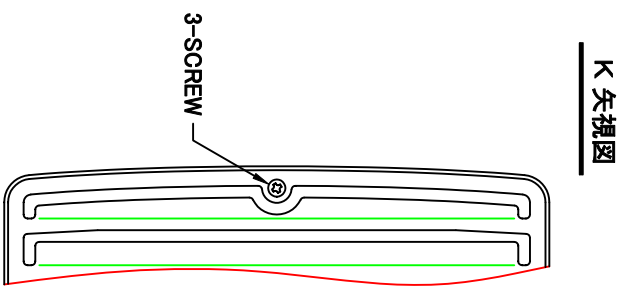

# TITLE

SIZE	A	B	C	D	E	F	G	H	J	Q'TTY
GFX 75BS	72	227	56	108	43	24	29	202	186	
GFX 100BS	97	227	44	108	58	24	29	202	186	
GFX 125BS	122	289	56	123	43	29	36	256	236	
GFX 150BS	147	289	44	123	88	29	36	256	236	
GFX 175BS	170	372	58	148	53	29	40	316	293	
GFX 200BS	197	372	43	148	68	29	40	316	293	

材質 SUS 304, 0.5t

表面仕上 シルバー焼付塗装仕上げ

図面名称  
ステンレス製フード脱着式アイド水切付  
梁型防音フード(ガリリ脱着タイプ)

型式  
GFX-BS

承認 検図 製図 設計

H. T H. K H. A K. N  
尺 寸  
度 目  
2005-10-01

図番  
SA555000S

西邦工業株式会社