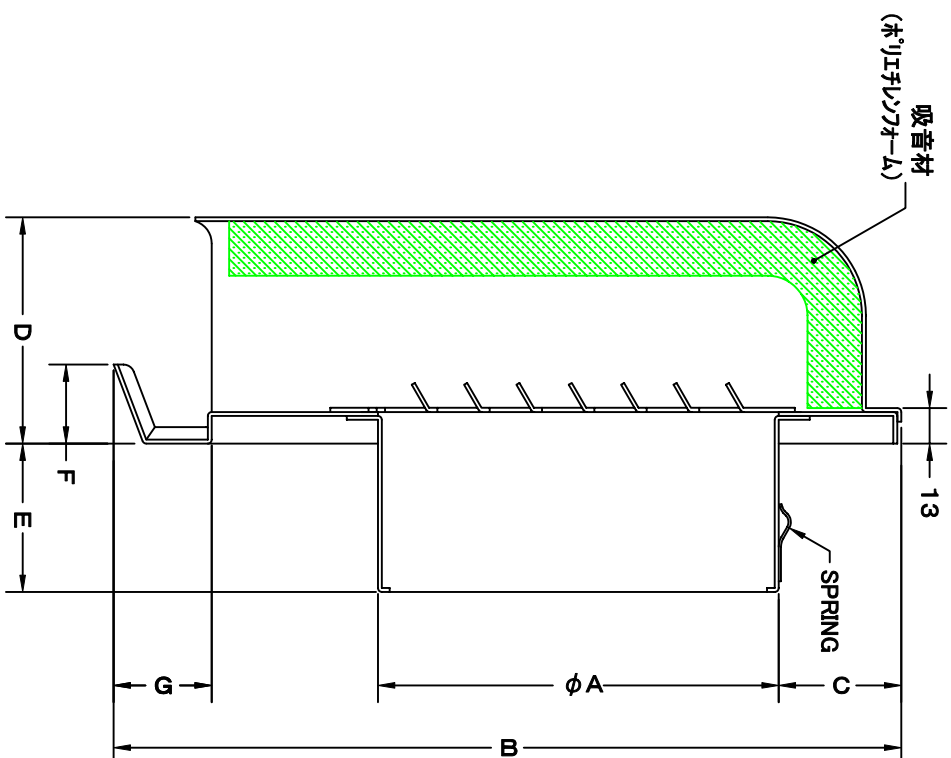

TITLE

SIZE	A	B	C	D	E	F	G	H	J	Q'TTY
GFX 75GABS	72	227	56	73	43	24	29	202	186	
GFX 100GABS	97	227	44	73	58	24	29	202	186	
GFX 125GABS	122	289	56	83	43	29	36	256	236	
GFX 150GABS	147	289	44	83	88	29	36	256	236	
GFX 175GABS	170	372	58	98	53	29	40	316	293	
GFX 200GABS	197	372	43	98	68	29	40	316	293	

材質 SUS 304, 0.5t

表面仕上 シルバー焼付塗装仕上ゲ

図面名称 ステンレス製フード脱着式ノイスイキ切付  
深型防音障フード(フード内ガラリタイル)

型式 GFX-GABS

承認 検図 製図 設計

H. T H. K H. A K. N  
尺 寸 図 番  
度 号  
2005-10-01

SA552000S

SEIHO