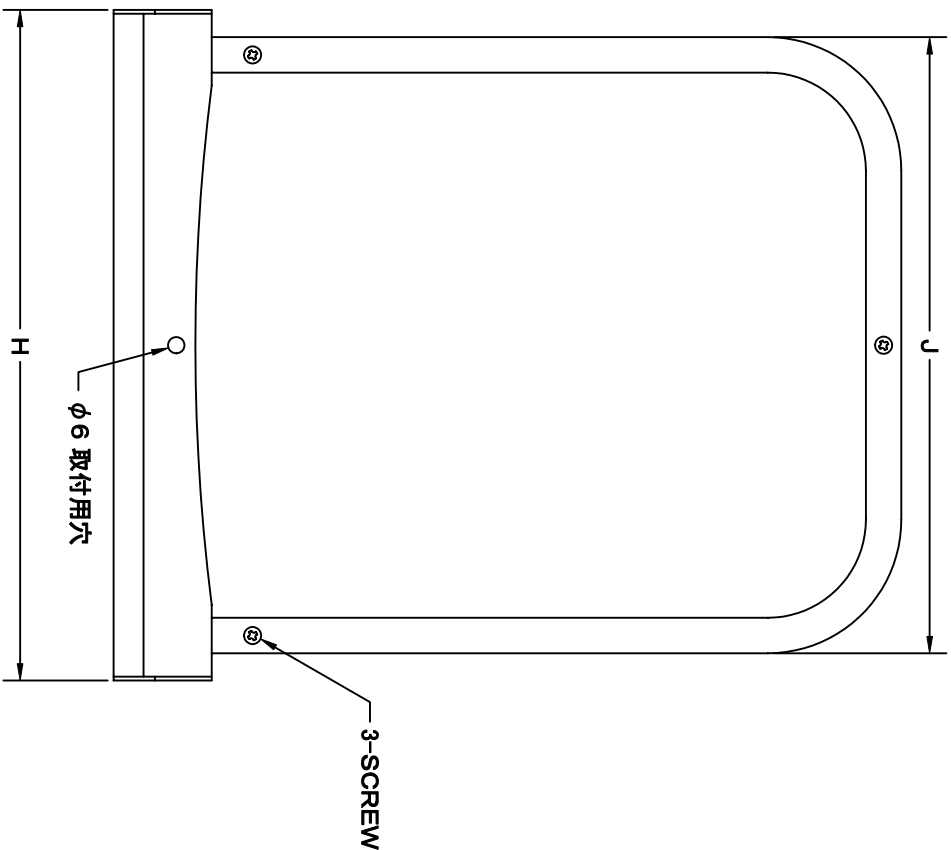

TITLE

SIZE	A	B	C	D	E	F	G	H	J	Q'TTY
GFX 75GABS	72	227	56	73	43	24	29	202	186	
GFX 100GABS	97	227	44	73	58	24	29	202	186	
GFX 125GABS	122	289	56	83	43	29	36	256	236	
GFX 150GABS	147	289	44	83	88	29	36	256	236	
GFX 175GABS	170	372	58	98	53	29	40	316	293	
GFX 200GABS	197	372	43	98	68	29	40	316	293	

材質 SUS 304, 0.5t

表面仕上 シルバー焼付塗装仕上ゲ

図面名称 ステンレス製フード脱着式ノイスイキ切付  
深型防音障フード(フード内ガラリタイル)

型式 GFX-GABS

承認 検図 製図 設計

H. T H. K H. A K. N  
尺 寸 図 番  
度 号  
2005-10-01

SA552000S

SEIHO