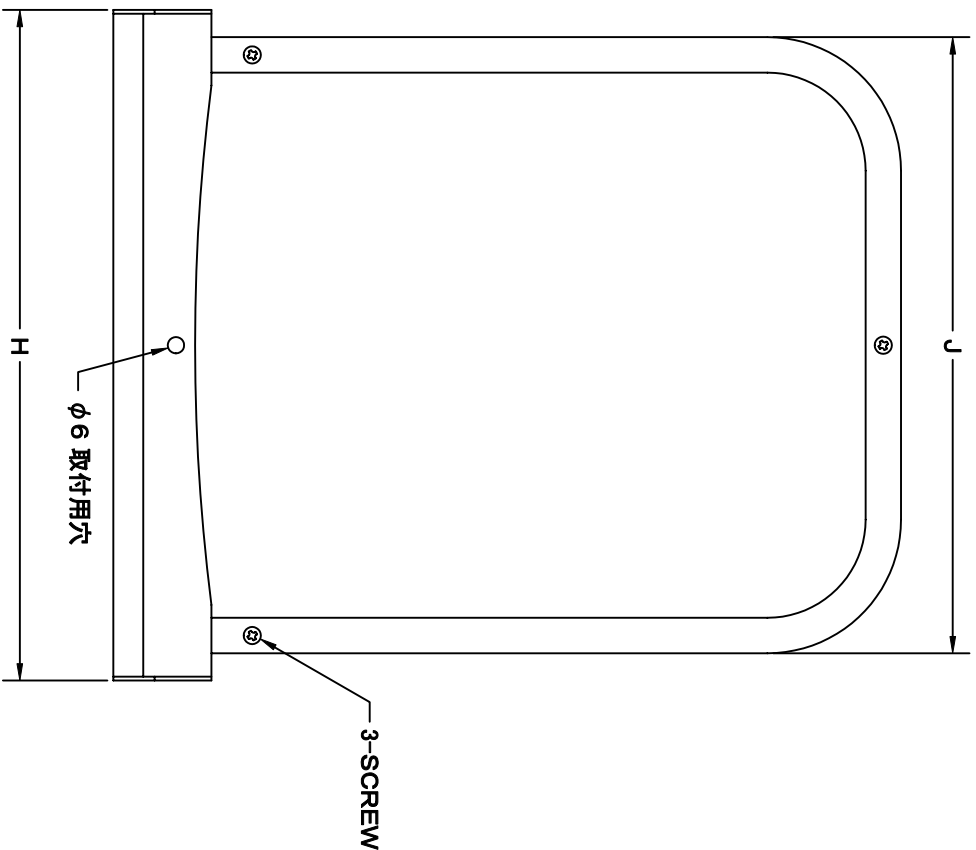

# TITLE

SIZE	A	B	C	D	E	F	G	H	J	Q'TTY
GFX 75GABSNS	72	227	56	73	43	24	29	202	186	
GFX 100GABSNS	97	227	44	73	58	24	29	202	186	
GFX 125GABSNS	122	289	56	83	43	29	36	256	236	
GFX 150GABSNS	147	289	44	83	88	29	36	256	236	
GFX 175GABSNS	170	372	55	98	53	29	40	316	293	
GFX 200GABSNS	197	372	43	98	68	29	40	316	293	

材 質	SUS 304 , 0.5t
表面仕上	シルバー焼付塗装仕上ゲ
図 面 名 称	ステンレス製金網付フード脱着式アイス切付 深型防音薄フード(フード内ガラリタイプ)
承認	検図 製図 設計
H. T	H. K H. A K. N
尺 寸	FREE
図 番	SA552040S
型 式	GFX-GABSNS
作 業 日	2005-10-01

西邦工業株式会社