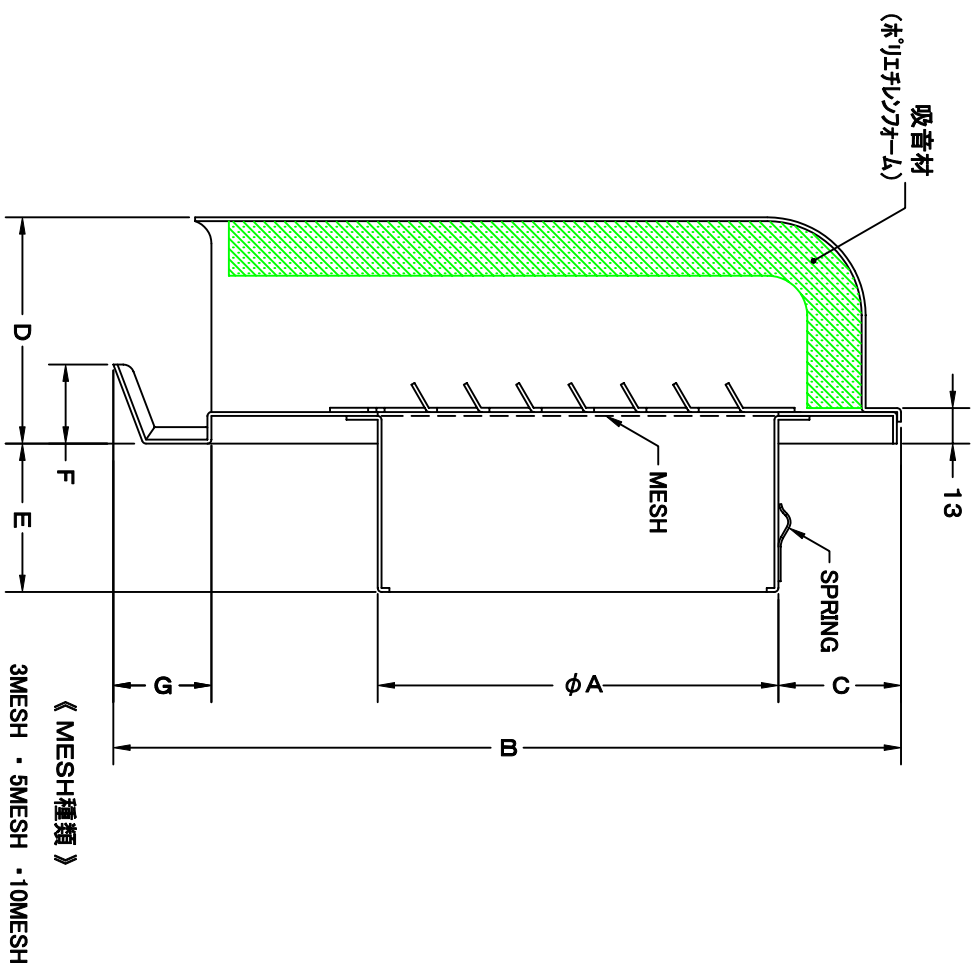

# TITLE

SIZE	A	B	C	D	E	F	G	H	J	Q'TTY
GFX 75GABSNS	72	227	56	73	43	24	29	202	186	
GFX 100GABSNS	97	227	44	73	58	24	29	202	186	
GFX 125GABSNS	122	289	56	83	43	29	36	256	236	
GFX 150GABSNS	147	289	44	83	88	29	36	256	236	
GFX 175GABSNS	170	372	55	98	53	29	40	316	293	
GFX 200GABSNS	197	372	43	98	68	29	40	316	293	

材 質	SUS 304 , 0.5t
表面仕上	シルバー焼付塗装仕上ゲ
図 面 名 称	ステンレス製金網付フード脱着式アイス切付 深型防音薄フード(フード内ガラリタイプ)
承認	検図 製図 設計
H. T	H. K H. A K. N
尺 寸	FREE
図 番	SA552040S
型 式	GFX-GABSNS
作 業 日	2005-10-01

西邦工業株式会社