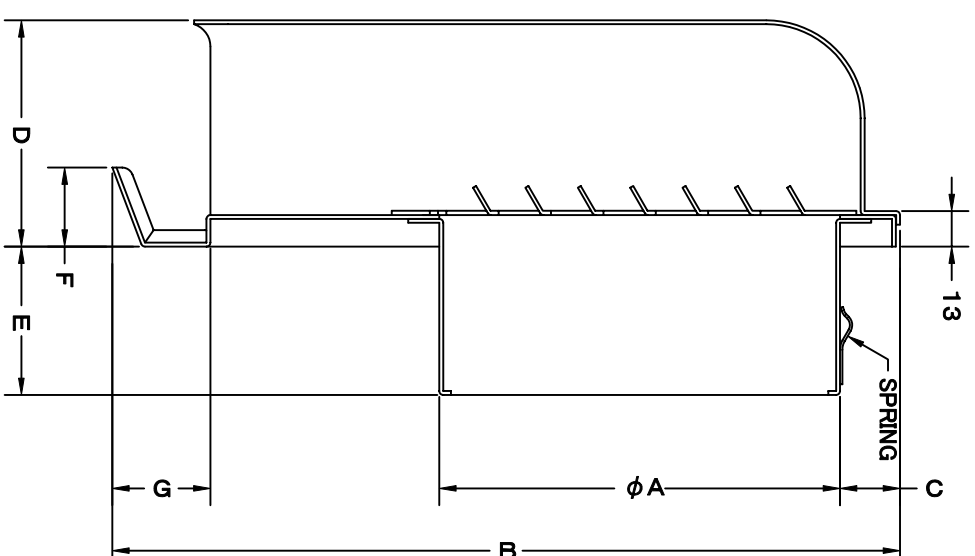

TITLE

SIZE	A	B	C	D	E	F	G	H	J	Q'TTY
GFX 75GAS	72	227	34	73	43	24	29	202	186	
GFX 100GAS	97	227	22	73	43	24	29	202	186	
GFX 125GAS	122	289	33	83	43	29	36	256	236	
GFX 150GAS	147	289	20	83	48	29	36	256	236	
GFX 175GAS	172	372	36	98	53	29	40	316	293	
GFX 200GAS	197	372	24	98	68	29	40	316	293	

材質 SUS 304 , 0.5t

表面仕上 シルバー焼付塗装仕上ゲ

図面名称 ステンレス製フード脱着式ノイド水切付  
梁型フラットフード(フード内ガラリタイフ)

型式 GFX-GAS

承認 検図 製図 設計 尺

H. T H. K H. A K. N  
度 2005-10-01

図番

SA532000S