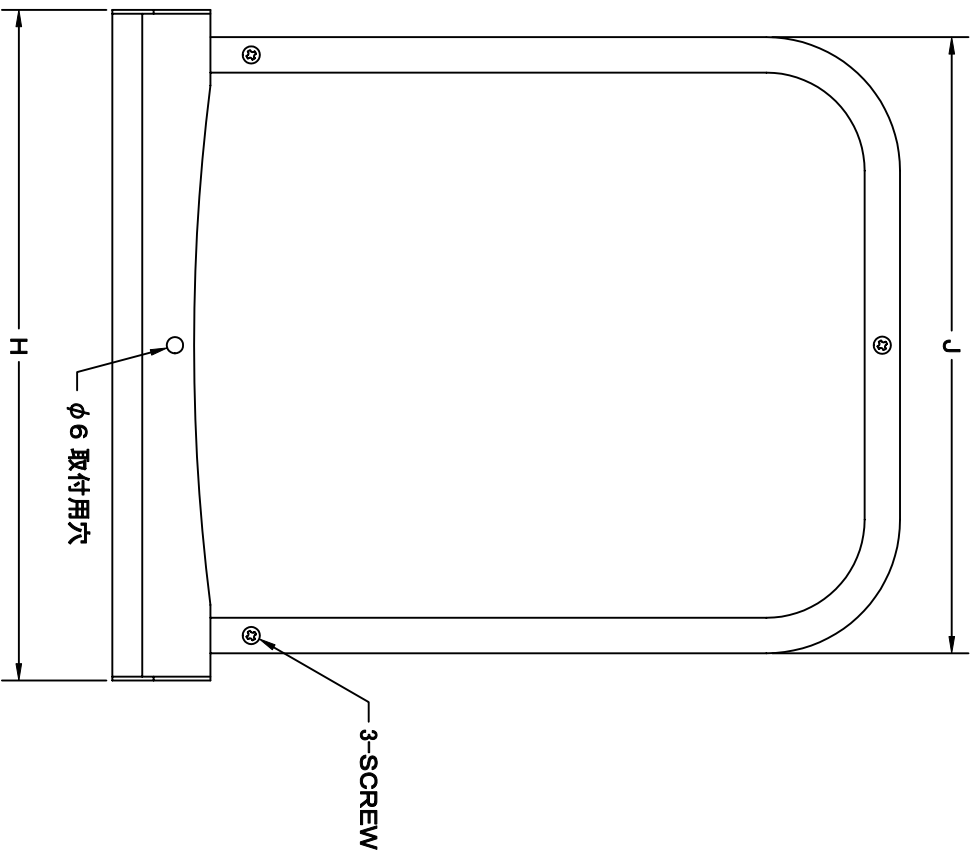

TITLE

SIZE	A	B	C	D	E	F	G	H	J	Q'TTY
GFX 75GAS	72	227	34	73	43	24	29	202	186	
GFX 100GAS	97	227	22	73	43	24	29	202	186	
GFX 125GAS	122	289	33	83	43	29	36	256	236	
GFX 150GAS	147	289	20	83	48	29	36	256	236	
GFX 175GAS	172	372	36	98	53	29	40	316	293	
GFX 200GAS	197	372	24	98	68	29	40	316	293	

材質 SUS 304 , 0.5t

表面仕上 シルバー焼付塗装仕上ゲ

図面名称 ステンレス製フード脱着式ノイド水切付  
梁型フラットフード(フード内ガラリタイフ)

型式 GFX-GAS

承認 検図 製図 設計 尺

H. T H. K H. A K. N  
度 2005-10-01

図番

SA532000S