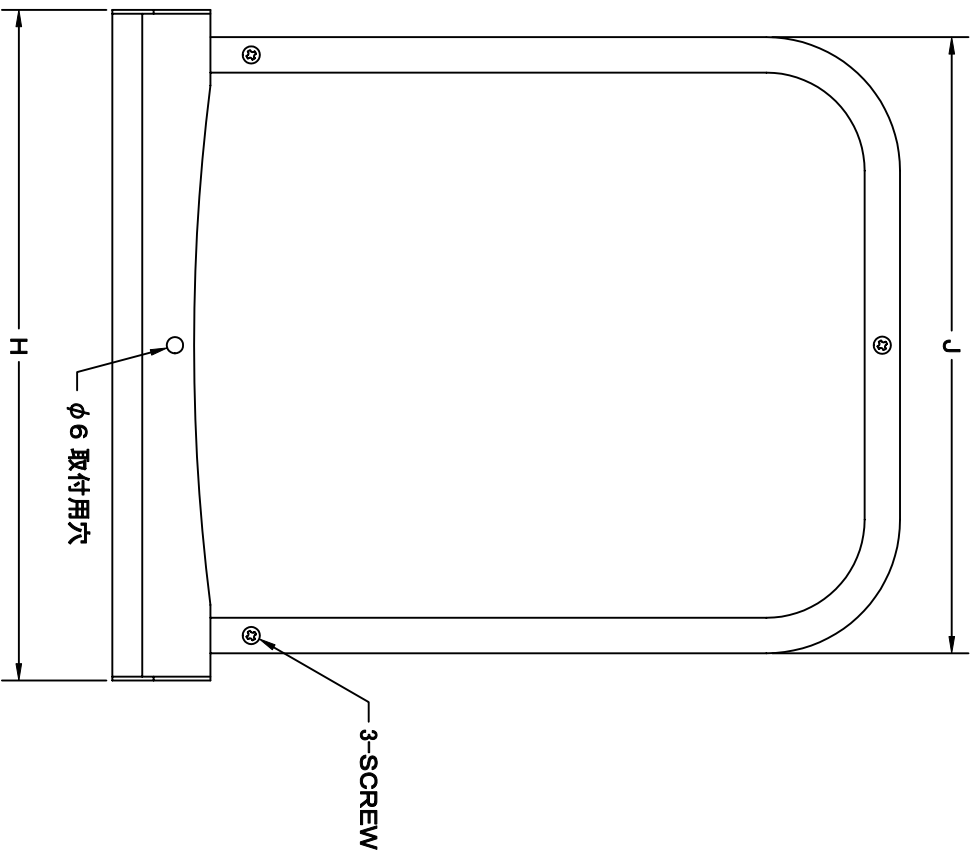

TITLE

SIZE	A	B	C	D	E	F	G	H	J	Q'TTY
GFX 75GASN	72	227	34	73	43	24	29	202	186	
GFX 100GASN	97	227	22	73	43	24	29	202	186	
GFX 125GASN	122	289	33	83	43	29	36	256	236	
GFX 150GASN	147	289	20	83	48	29	36	256	236	
GFX 175GASN	172	372	36	98	53	29	40	316	293	
GFX 200GASN	197	372	24	98	68	29	40	316	293	

材質 SUS 304, 0.5t

表面仕上 シルバー焼付塗装仕上ゲ

図面名 ステンレス製金網付フード脱着式アイス切付
深型フラットフード(フード内ガラリタイプ)

型式 GFX-GASN

承認 検図 製図 設計

H. T H. K H. A K. N
尺 寸 図 番
度 作 年 月 日
FREE
2005-10-01

SA532040S

SEIHO