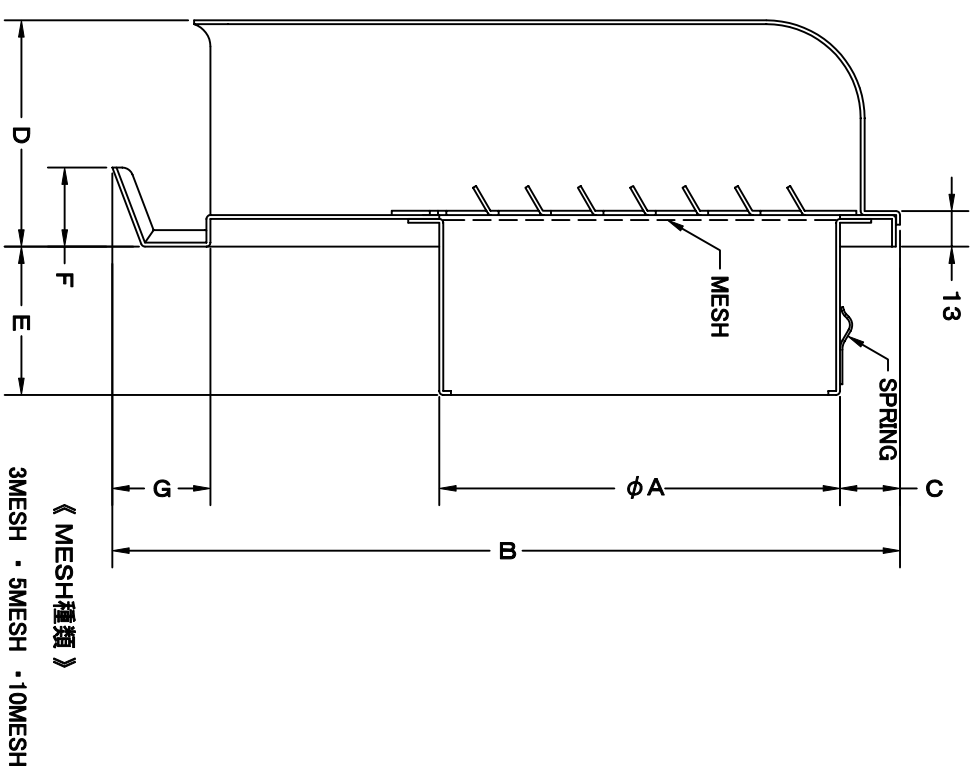

TITLE

SIZE	A	B	C	D	E	F	G	H	J	Q'TTY
GFX 75GASN	72	227	34	73	43	24	29	202	186	
GFX 100GASN	97	227	22	73	43	24	29	202	186	
GFX 125GASN	122	289	33	83	43	29	36	256	236	
GFX 150GASN	147	289	20	83	48	29	36	256	236	
GFX 175GASN	172	372	36	98	53	29	40	316	293	
GFX 200GASN	197	372	24	98	68	29	40	316	293	

材質 SUS 304, 0.5t

表面仕上 シルバー焼付塗装仕上ゲ

図面名 ステンレス製金網付フード脱着式アイス切付
深型フラットフード(フード内ガラリタイプ)

型式 GFX-GASN

承認 検図 製図 設計

H. T H. K H. A K. N
尺 寸 図 番
度 作 年 月 日
FREE
2005-10-01

SA532040S

SEIHO