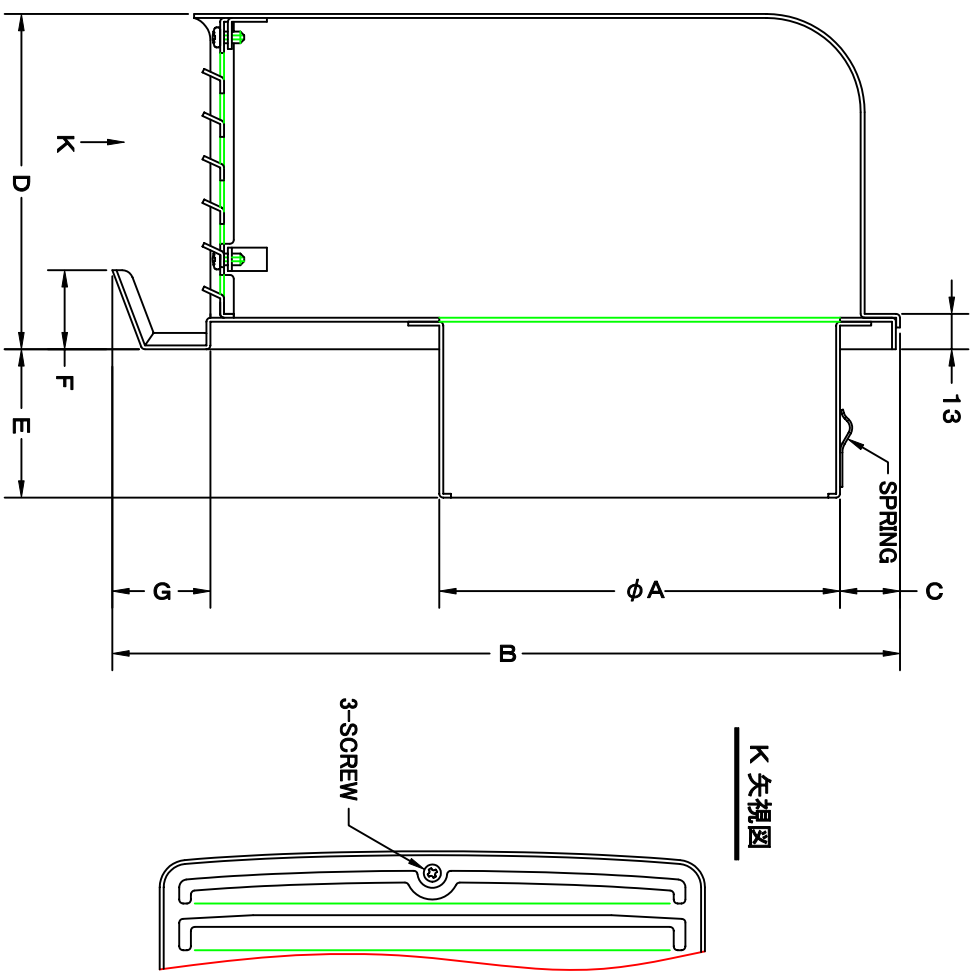

TITLE

SIZE	A	B	C	D	E	F	G	H	J	Q'TTY
GFX 75S	72	227	34	108	43	24	29	202	186	
GFX 100S	97	227	22	108	43	24	29	202	186	
GFX 125S	122	289	33	123	43	29	36	256	236	
GFX 150S	147	289	20	123	48	29	36	256	236	
GFX 175S	170	372	36	148	53	29	40	316	293	
GFX 200S	197	372	24	148	68	29	40	316	293	

材質 SUS 304, 0.5t

表面仕上 シルバー焼付塗装仕上げ

図面名称
ステンレス製フード脱着式ノイド水切付
深型パイプフード(ガラリ脱着タイプ)

型式
GFX-S

承認	検図	製図	設計	尺	度	図
H. T	H. K	H. A	K. N	度	度	番

FREE
SA535000S

SEIHO

西邦工業株式会社