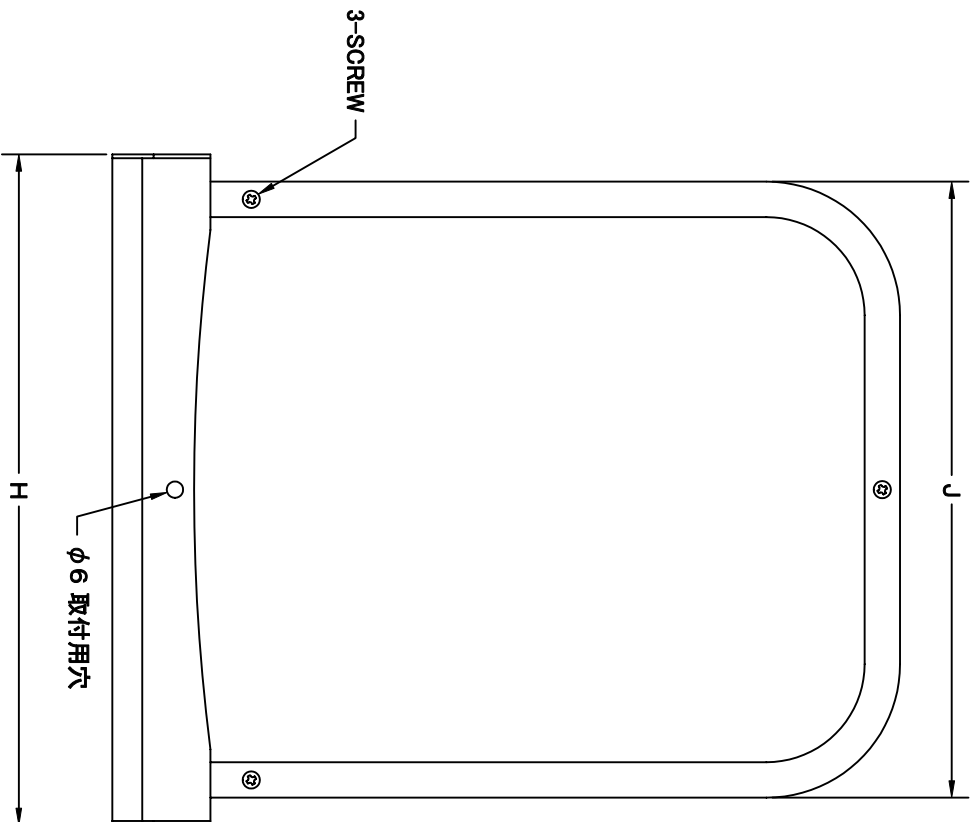

TITLE

SIZE	A	B	C	D	E	F	G	H	J	Q'TTY
GFX 75S	72	227	34	108	43	24	29	202	186	
GFX 100S	97	227	22	108	43	24	29	202	186	
GFX 125S	122	289	33	123	43	29	36	256	236	
GFX 150S	147	289	20	123	48	29	36	256	236	
GFX 175S	170	372	36	148	53	29	40	316	293	
GFX 200S	197	372	24	148	68	29	40	316	293	

材質 SUS 304, 0.5t

表面仕上 シルバー焼付塗装仕上げ

図面名称
ステンレス製フード脱着式ノイド水切付
深型パイプフード(ガラリ脱着タイプ)

型式
GFX-S

承認	検図	製図	設計	尺	度	図
H. T	H. K	H. A	K. N	度	度	番

FREE
SA535000S

SEIHO

西邦工業株式会社