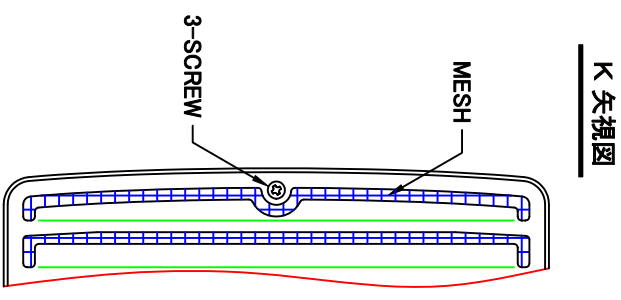

TITLE

《 MESH種類 》
 3MESH ・ 5MESH ・ 10MESH

SIZE	A	B	C	D	E	F	G	H	J	Q'TTY
GFX 75SN	72	227	34	108	43	24	29	202	186	
GFX 100SN	97	227	22	108	43	24	29	202	186	
GFX 125SN	122	289	33	123	43	29	36	256	236	
GFX 150SN	147	289	20	123	48	29	36	256	236	
GFX 175SN	170	372	36	148	53	29	40	316	293	
GFX 200SN	197	372	24	148	68	29	40	316	293	

材質 SUS 304, 0.5t

表面仕上 シルバー焼付塗装仕上げ

図面名称 ステンレス製金網付フード脱着式アイス切付
 梁型パイプフード(ガリ脱着タイプ)

型式 GFX-SN

承認	検図	製図	設計	尺	度
H. T	H. K	H. A	K. N	2005-10-01	

図番 SA535040S

西邦工業株式会社