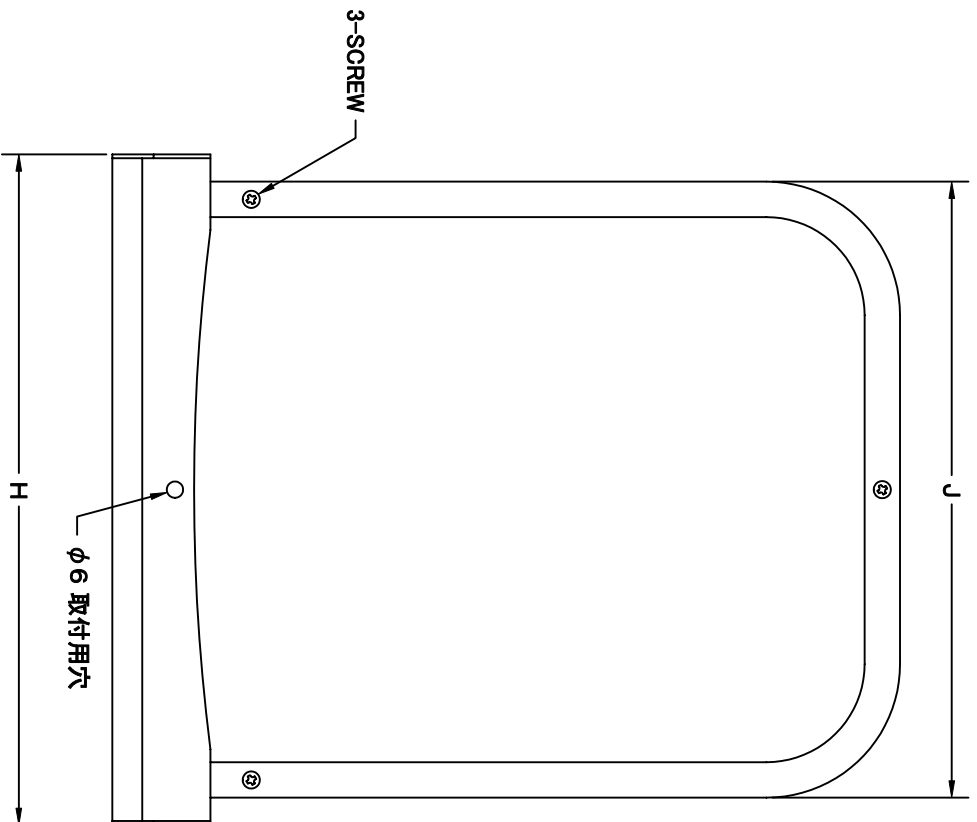

TITLE

《 MESH種類 》
 3MESH ・ 5MESH ・ 10MESH

SIZE	A	B	C	D	E	F	G	H	J	Q'TTY
GFX 75SN	72	227	34	108	43	24	29	202	186	
GFX 100SN	97	227	22	108	43	24	29	202	186	
GFX 125SN	122	289	33	123	43	29	36	256	236	
GFX 150SN	147	289	20	123	48	29	36	256	236	
GFX 175SN	170	372	36	148	53	29	40	316	293	
GFX 200SN	197	372	24	148	68	29	40	316	293	

材質 SUS 304, 0.5t

表面仕上 シルバー焼付塗装仕上げ

図面名称 ステンレス製金網付フード脱着式アイス切付
 梁型パイプフード(ガリ脱着タイプ)

型式 GFX-SN

承認	検図	製図	設計	尺	度
H. T	H. K	H. A	K. N	2005-10-01	

図番 SA535040S

西邦工業株式会社