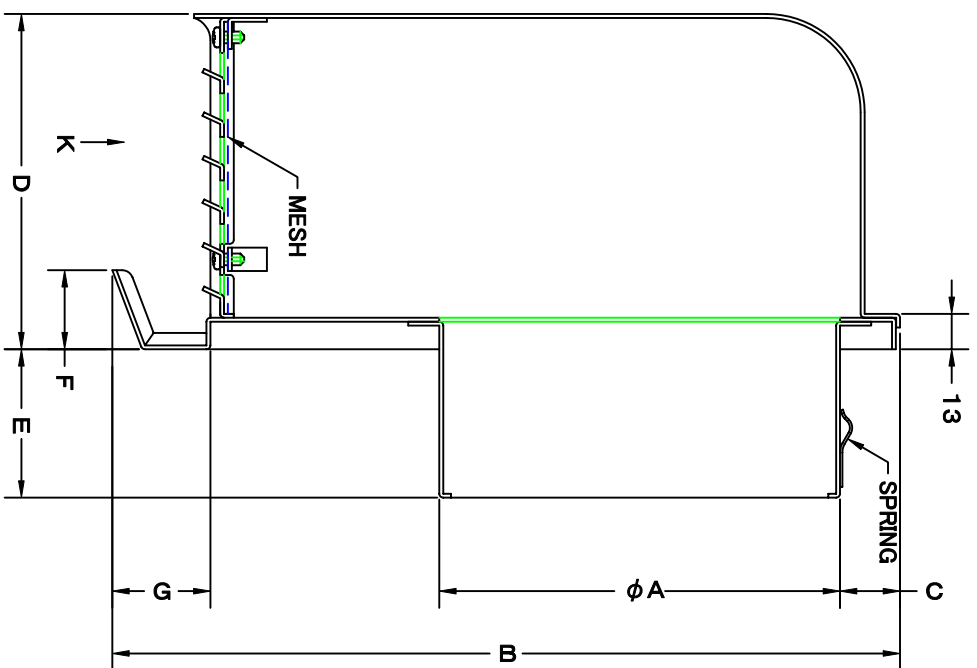

TITLE

《 MESH種類 》
 3MESH ・ 5MESH ・ 10MESH

SIZE	A	B	C	D	E	F	G	H	J	Q'TTY
GFX 75SN	72	227	34	108	43	24	29	202	186	
GFX 100SN	97	227	22	108	43	24	29	202	186	
GFX 125SN	122	289	33	123	43	29	36	256	236	
GFX 150SN	147	289	20	123	48	29	36	256	236	
GFX 175SN	170	372	36	148	53	29	40	316	293	
GFX 200SN	197	372	24	148	68	29	40	316	293	

材質 SUS 304, 0.5t

表面仕上 シルバー焼付塗装仕上げ

図面名称 ステンレス製金網付フード脱着式アイス切付
 梁型パイプフード(ガリ脱着タイプ)

型式 GFX-SN

承認	検図	製図	設計	尺	度
H. T	H. K	H. A	K. N	2005-10-01	

図番 SA535040S

西邦工業株式会社