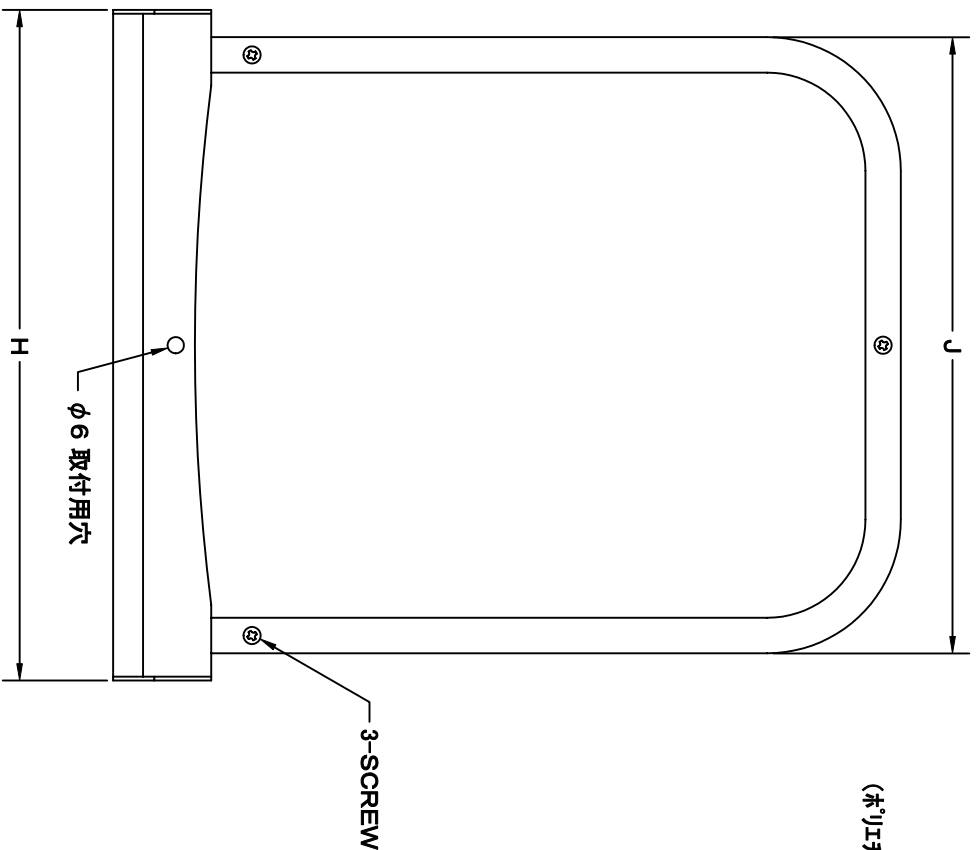

TITLE

SIZE	A	B	C	D	E	F	G	H	J	Q'TTY
GFXD 75ABSC	72	227	56	108	42	24	29	202	186	
GFXD 100ABSC	97	227	44	108	57	24	29	202	186	
GFXD 125ABSC	122	289	56	123	72	29	36	256	236	
GFXD 150ABSC	147	289	44	123	87	29	36	256	236	
GFXD 175ABSC	172	372	58	148	97	29	40	316	293	
GFXD 200ABSC	197	372	43	148	107	29	40	316	293	

材 質	SUS 304 , 0. 5t (FD部 : SUS 304 , 1. 5t)	
表面仕上	シルバー焼付塗装仕上ゲ	
図 面 名 称	ステンレス製FD付フード脱着式ノイスイキ切付 深型防音フード(フード内ガリ脱着タイプ)	
承認	検図	製図 設計
H. T	H. K	H. A
	K. N	
	尺 寸	度
	FREE	
	図 番	
	SC554500S	
	型 式	
	GFXD-ABSC	

西邦工業株式会社