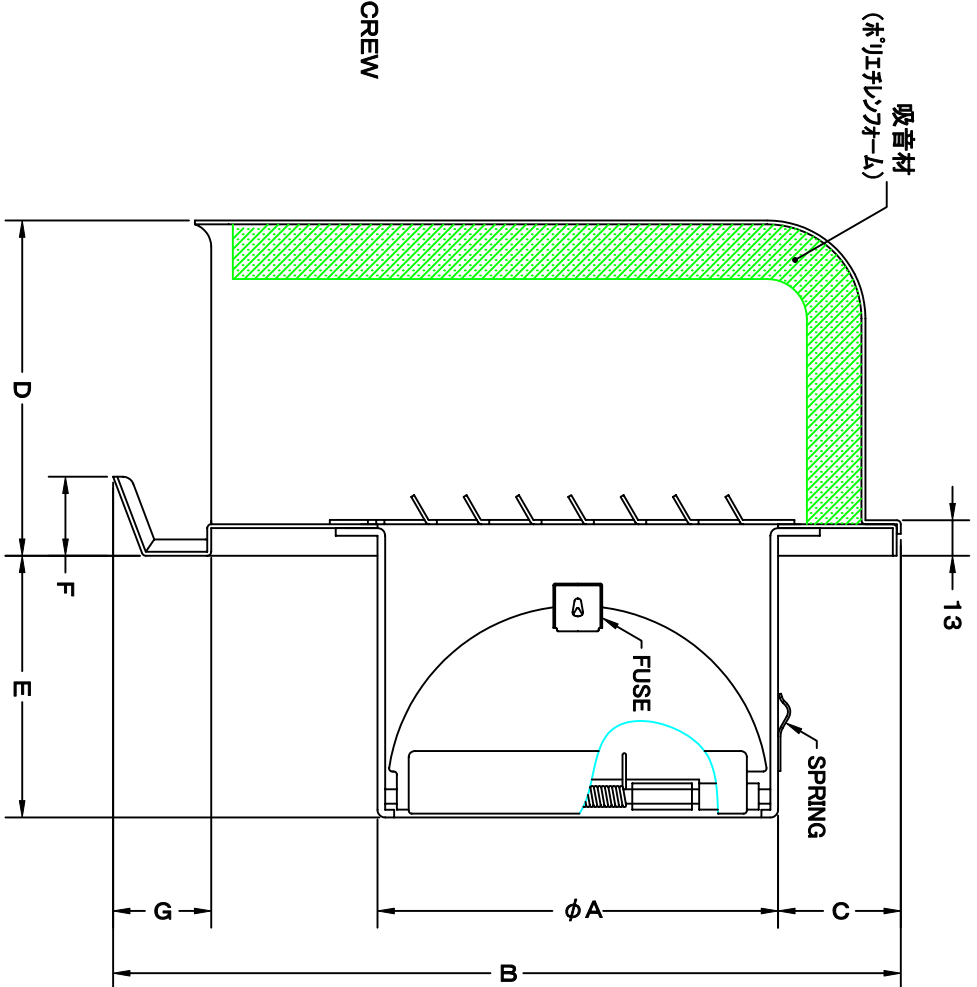

TITLE

SIZE	A	B	C	D	E	F	G	H	J	Q'TTY
GFXD 75ABSC	72	227	56	108	42	24	29	202	186	
GFXD 100ABSC	97	227	44	108	57	24	29	202	186	
GFXD 125ABSC	122	289	56	123	72	29	36	256	236	
GFXD 150ABSC	147	289	44	123	87	29	36	256	236	
GFXD 175ABSC	172	372	58	148	97	29	40	316	293	
GFXD 200ABSC	197	372	43	148	107	29	40	316	293	

材 質	SUS 304 , 0. 5t (FD部 : SUS 304 , 1. 5t)	
表面仕上	シルバー焼付塗装仕上ゲ	
図 面 名 称	ステンレス製FD付フード脱着式ノイスイキ切付 深型防音フード(フード内ガリ脱着タイプ)	
承認	検図	製図 設計
H. T	H. K	H. A
	K. N	
	尺 寸	度
	FREE	
	図 番	
	SC554500S	
	型 式	
	GFXD-ABSC	

西邦工業株式会社