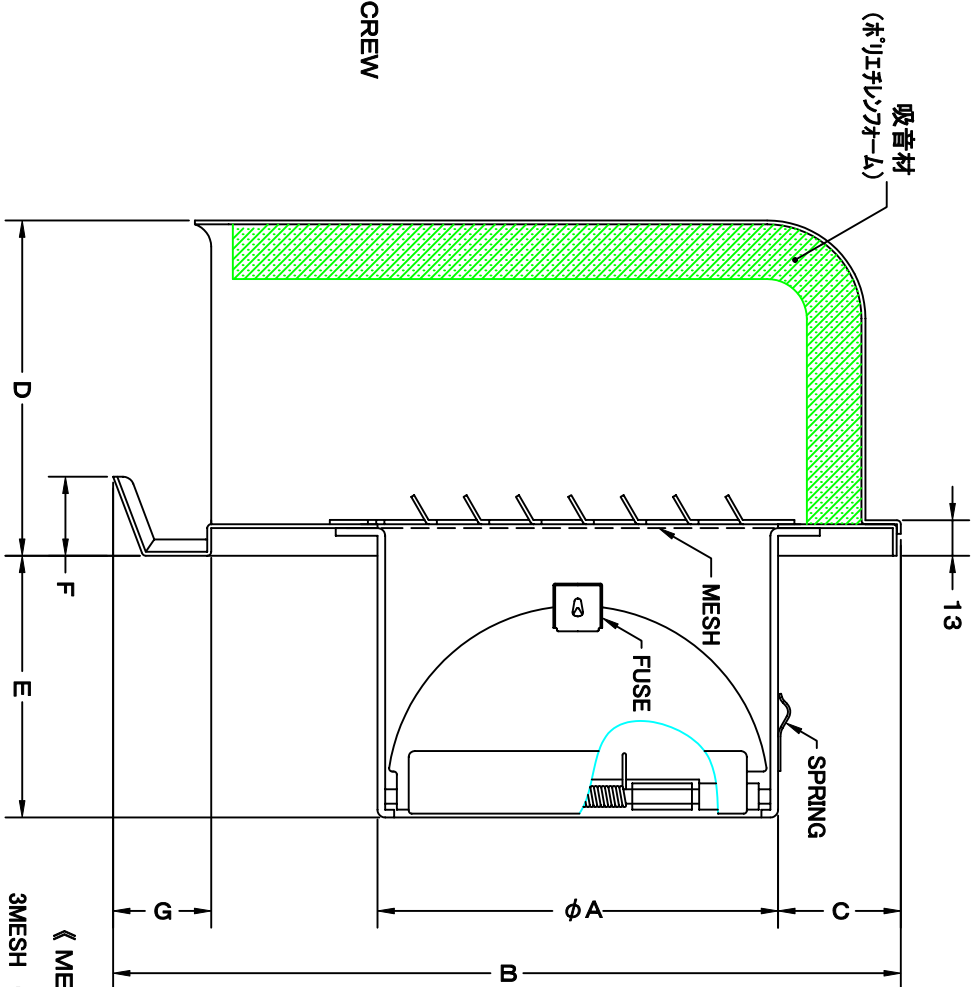

# TITLE

SIZE	A	B	C	D	E	F	G	H	J	Q'TTY
GF XD 75ABSCN	72	227	56	108	42	24	29	202	186	
GF XD 100ABSCN	97	227	44	108	57	24	29	202	186	
GF XD 125ABSCN	122	289	56	123	72	29	36	256	236	
GF XD 150ABSCN	147	289	44	123	87	29	36	256	236	
GF XD 175ABSCN	172	372	58	148	97	29	40	316	293	
GF XD 200ABSCN	197	372	43	148	107	29	40	316	293	

材 質	SUS 304, 0.5t (FD部 : SUS 304, 1.5t)	
表面仕上	シルバー焼付塗装仕上ゲ	
図 面 名 称	ステルス製金網付FD付フード脱着式コイル水切付梁型防音フード(フード内ガリ脱着タイプ)	
承認	検図	製図
H. T	H. K	H. A
		K. N
		尺 寸
		度
		2005-10-01
		FREE
		図 番
		SC554540S
		型 式
		GF XD-ABSCN