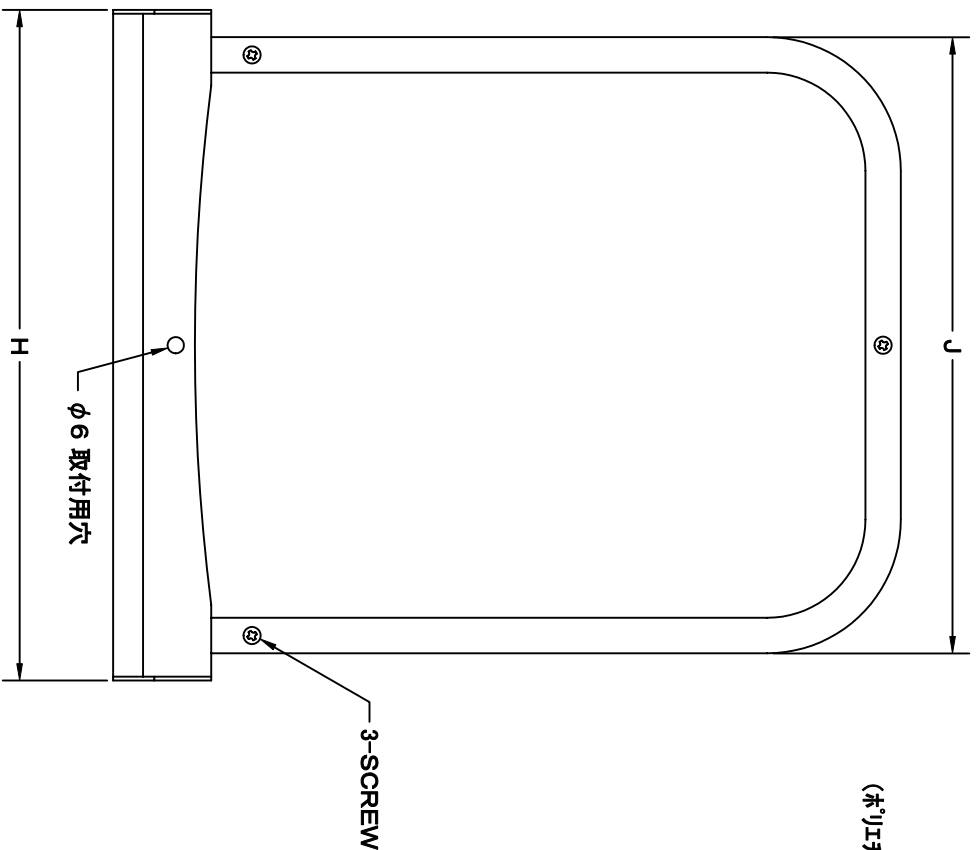

# TITLE

SIZE	A	B	C	D	E	F	G	H	J	Q'TTY
GF XD 75ABSCN	72	227	56	108	42	24	29	202	186	
GF XD 100ABSCN	97	227	44	108	57	24	29	202	186	
GF XD 125ABSCN	122	289	56	123	72	29	36	256	236	
GF XD 150ABSCN	147	289	44	123	87	29	36	256	236	
GF XD 175ABSCN	172	372	58	148	97	29	40	316	293	
GF XD 200ABSCN	197	372	43	148	107	29	40	316	293	

材 質	SUS 304, 0.5t (FD部 : SUS 304, 1.5t)	
表面仕上	シルバー焼付塗装仕上ゲ	
図 面 名 称	ステルス製金網付FD付フード脱着式コイル水切付梁型防音フード(フード内ガリ脱着タイプ)	
承認	検図	製図
H. T	H. K	H. A
		K. N
		尺 寸
		度
		2005-10-01
		FREE
		図 番
		SC554540S
		型 式
		GF XD-ABSCN