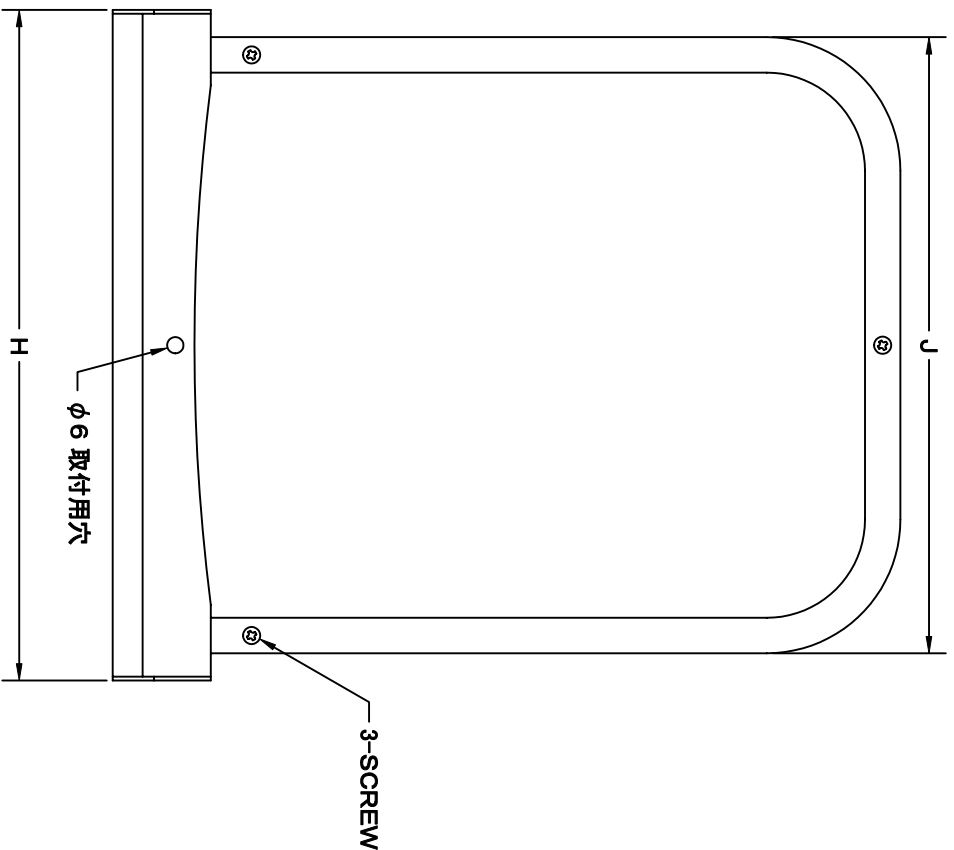

TITLE

SIZE	A	B	C	D	E	F	G	H	J	Q'TTY
GFXD 75ASC	72	227	34	108	42	24	29	202	186	
GFXD 100ASC	97	227	22	108	57	24	29	202	186	
GFXD 125ASC	122	289	33	123	72	29	36	256	236	
GFXD 150ASC	147	289	20	123	87	29	36	256	236	
GFXD 175ASC	172	372	36	148	97	29	40	316	293	
GFXD 200ASC	197	372	24	148	107	29	40	316	293	

材質 SUS 304 , 0. 5t (FD部 : SUS 304 , 1. 5t)

表面仕上 シルバー焼付塗装仕上ゲ

図面名称 ステルス製FD付フード脱着式コイド水切付梁型バリエータード(フード内ガリ脱着式タイプ) 型式 GFXD-ASC

承認	検図	製図	設計	尺	度	図	番
H. T	H. K	H. A	K. N	FREE		SC534500S	
				作	日		
				2005-10-01			