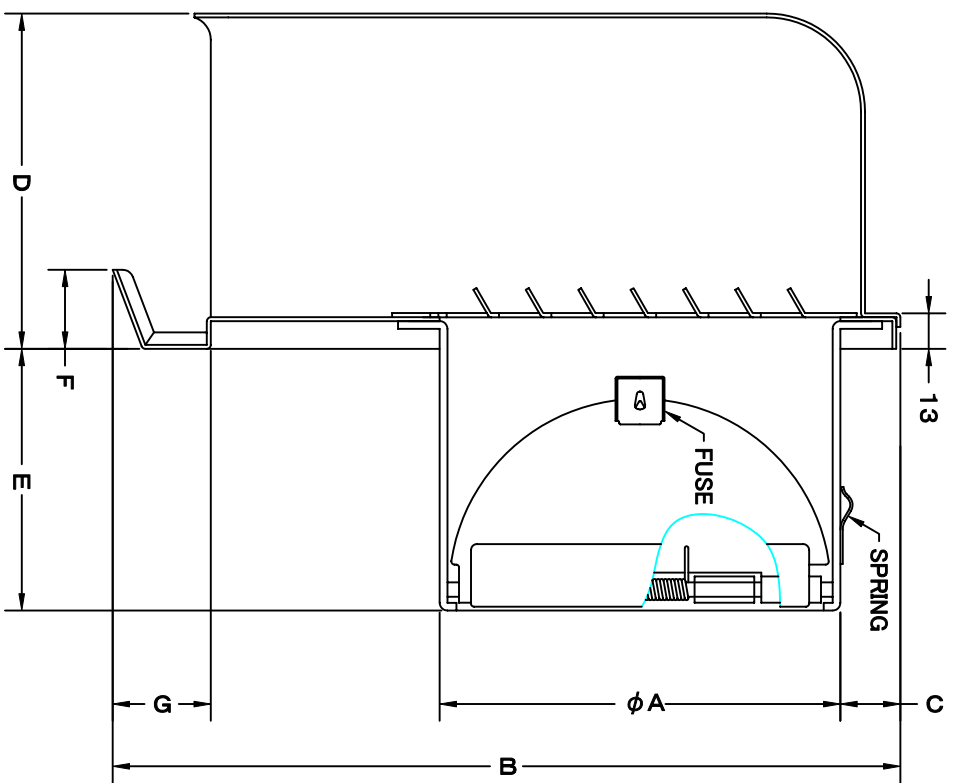

TITLE

SIZE	A	B	C	D	E	F	G	H	J	Q'TTY
GFXD 75ASC	72	227	34	108	42	24	29	202	186	
GFXD 100ASC	97	227	22	108	57	24	29	202	186	
GFXD 125ASC	122	289	33	123	72	29	36	256	236	
GFXD 150ASC	147	289	20	123	87	29	36	256	236	
GFXD 175ASC	172	372	36	148	97	29	40	316	293	
GFXD 200ASC	197	372	24	148	107	29	40	316	293	

材質 SUS 304 , 0. 5t (FD部 : SUS 304 , 1. 5t)

表面仕上 シルバー焼付塗装仕上ゲ

図面名称 ステルス製FD付フード脱着式コイド水切付梁型バリエータード(フード内ガリ脱着式タイプ) 型式 GFXD-ASC

承認	検図	製図	設計	尺	度	図	番
H. T	H. K	H. A	K. N	FREE		SC534500S	
				作	日		
				2005-10-01			