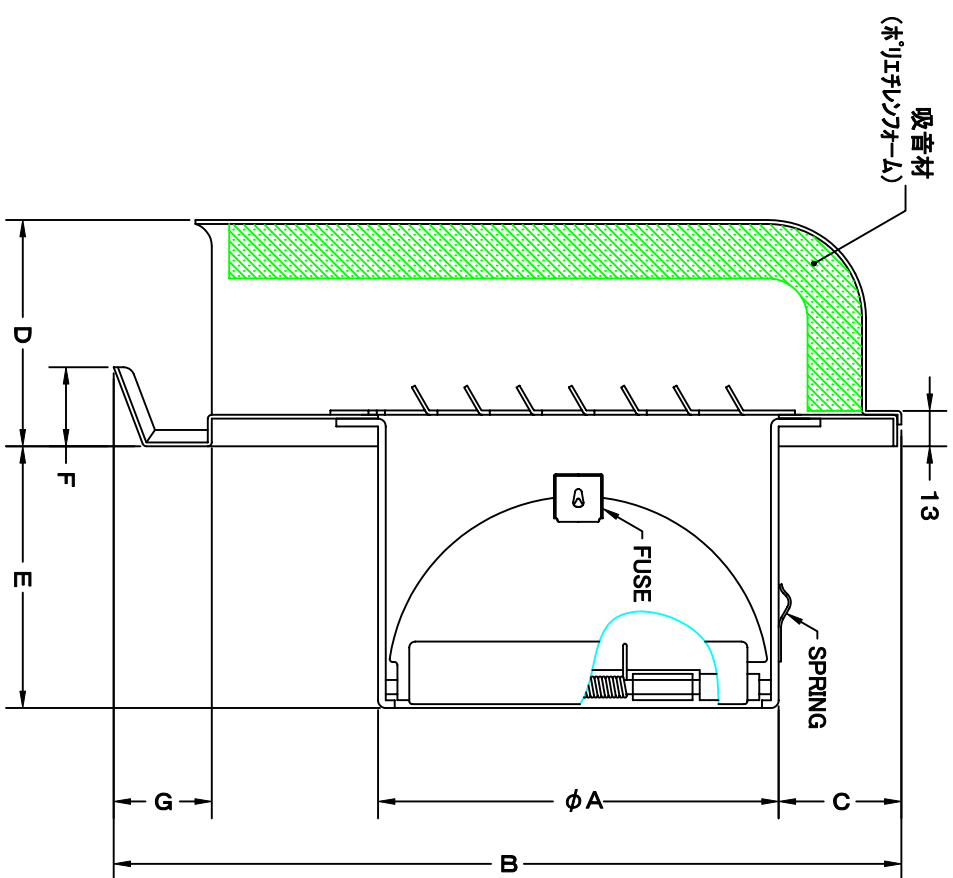

TITLE

SIZE	A	B	C	D	E	F	G	H	J	Q'TTY
GFXD 75GABSC	72	227	56	73	42	24	29	202	186	
GFXD 100GABSC	97	227	44	73	57	24	29	202	186	
GFXD 125GABSC	122	289	56	83	72	29	36	256	236	
GFXD 150GABSC	147	289	44	83	87	29	36	256	236	
GFXD 175GABSC	172	372	58	98	97	29	40	316	293	
GFXD 200GABSC	197	372	43	98	107	29	40	316	293	

材質 SUS 304 , 0.5t (FD部 : SUS 304 , 1.5t)

表面仕上 シルバー焼付塗装仕上げ

図面名称 ステンレス製FD付フード脱着式ノイド水切付 型
深型防音フード(フード内ガリ脱着タイプ) 式
GFXD-GABSC

承認	検図	製図	設計	尺	度	FREE	図
H. T	H. K	H. A	K. N	目	2005-10-01		番
SC552500S							

SEIHO
西邦工業株式会社