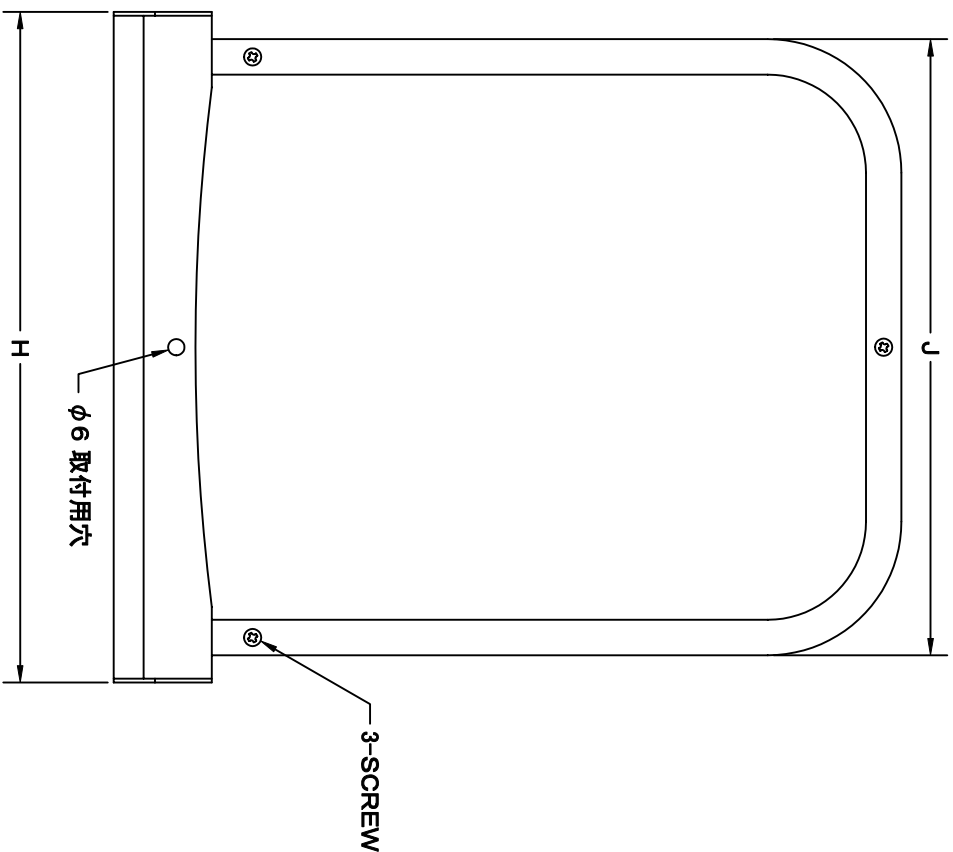

TITLE

SIZE	A	B	C	D	E	F	G	H	J	Q'TTY
GFXD 75GABSC	72	227	56	73	42	24	29	202	186	
GFXD 100GABSC	97	227	44	73	57	24	29	202	186	
GFXD 125GABSC	122	289	56	83	72	29	36	256	236	
GFXD 150GABSC	147	289	44	83	87	29	36	256	236	
GFXD 175GABSC	172	372	58	98	97	29	40	316	293	
GFXD 200GABSC	197	372	43	98	107	29	40	316	293	

材質 SUS 304 , 0.5t (FD部 : SUS 304 , 1.5t)

表面仕上 シルバー焼付塗装仕上げ

図面名称 ステンレス製FD付フード脱着式ノイド水切付 型
深型防音フード(フード内ガリ脱着タイプ) 式
GFXD-GABSC

承認	検図	製図	設計	尺	度	FREE	図
H. T	H. K	H. A	K. N	目	2005-10-01		番
SC552500S							

SEIHO
西邦工業株式会社