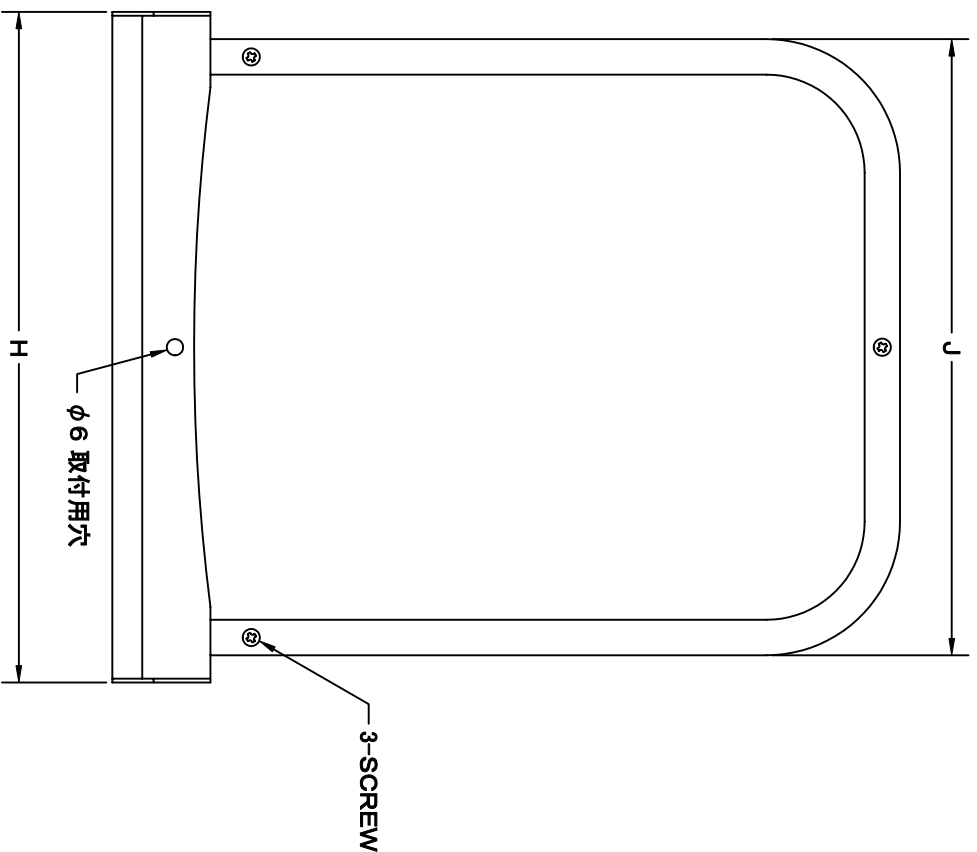

# TITLE

SIZE	A	B	C	D	E	F	G	H	J	Q'TTY
GF XD 75GASCN	72	227	34	73	42	24	29	202	186	
GF XD 100GASCN	97	227	22	73	57	24	29	202	186	
GF XD 125GASCN	122	289	33	83	72	29	36	256	236	
GF XD 150GASCN	147	289	20	83	87	29	36	256	236	
GF XD 175GASCN	172	372	36	98	97	29	40	316	293	
GF XD 200GASCN	197	372	24	98	107	29	40	316	293	

材 質	SUS 304, 0.5t (FD部 : SUS 304, 1.5t)	
表面仕上	シルバー焼付塗装仕上ゲ	
図 面 名 称	ステンレス製金網付FD付フート脱着式ノド氷切付型 深型フラットフード(フート内ガリ脱着式タイプ)	
承認	検図	製図 設計
H. T	H. K	H. A
	K. N	尺 寸
		度
		2005-10-01
		FREE
		図 番
		SC532540S

SEIHO