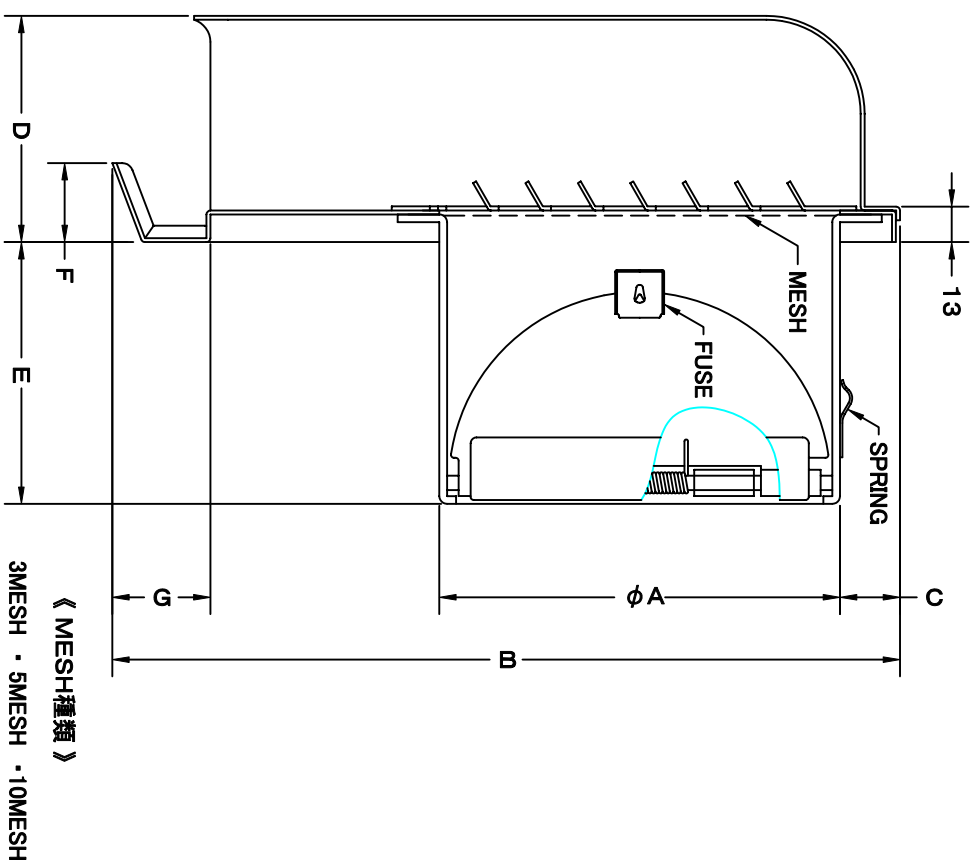

# TITLE

SIZE	A	B	C	D	E	F	G	H	J	Q'TTY
GF XD 75GASCN	72	227	34	73	42	24	29	202	186	
GF XD 100GASCN	97	227	22	73	57	24	29	202	186	
GF XD 125GASCN	122	289	33	83	72	29	36	256	236	
GF XD 150GASCN	147	289	20	83	87	29	36	256	236	
GF XD 175GASCN	172	372	36	98	97	29	40	316	293	
GF XD 200GASCN	197	372	24	98	107	29	40	316	293	

材 質	SUS 304, 0.5t (FD部 : SUS 304, 1.5t)	
表面仕上	シルバー焼付塗装仕上ゲ	
図 面 名 称	ステンレス製金網付FD付フート脱着式ノド氷切付型 深型フラットフード(フート内ガリ脱着式タイプ)	
承認	検図	製図 設計
H. T	H. K	H. A
	K. N	尺 寸
		度
		2005-10-01
		FREE
		図 番
		SC532540S

SEIHO