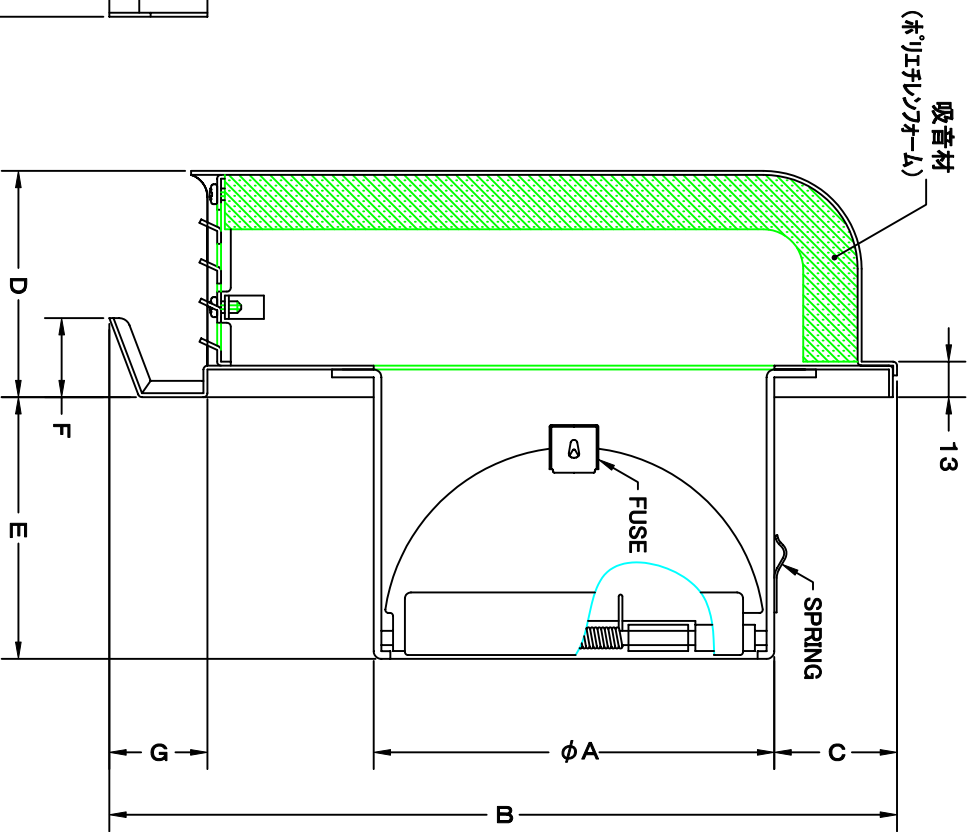

TITLE

SIZE	A	B	C	D	E	F	G	H	J	Q'TTY
GFXD 75GBSCN	72	227	56	73	42	24	29	202	186	
GFXD 100GBSCN	97	227	44	73	57	24	29	202	186	
GFXD 125GBSCN	122	289	56	83	72	29	36	256	236	
GFXD 150GBSCN	147	289	44	83	87	29	36	256	236	
GFXD 175GBSCN	172	372	58	98	97	29	40	316	293	
GFXD 200GBSCN	197	372	43	98	107	29	40	316	293	

材 質	SUS 304 , 0.5t (FD部 : SUS 304 , 1.5t)	
表面仕上	シルバークロム焼付塗装仕上ゲ	
図 面 名 称	ステンレス製FD付フード脱着式ノイスイキ切付型 GFXD-GBSCN 梁型防音薄フード(金網付・ガラリ脱着タイプ) 式	
承認	検図	製図 設計
H. T	H. K	H. A
	K. N	
尺 寸	度	図 番
FREE	2005-10-01	SC553540S