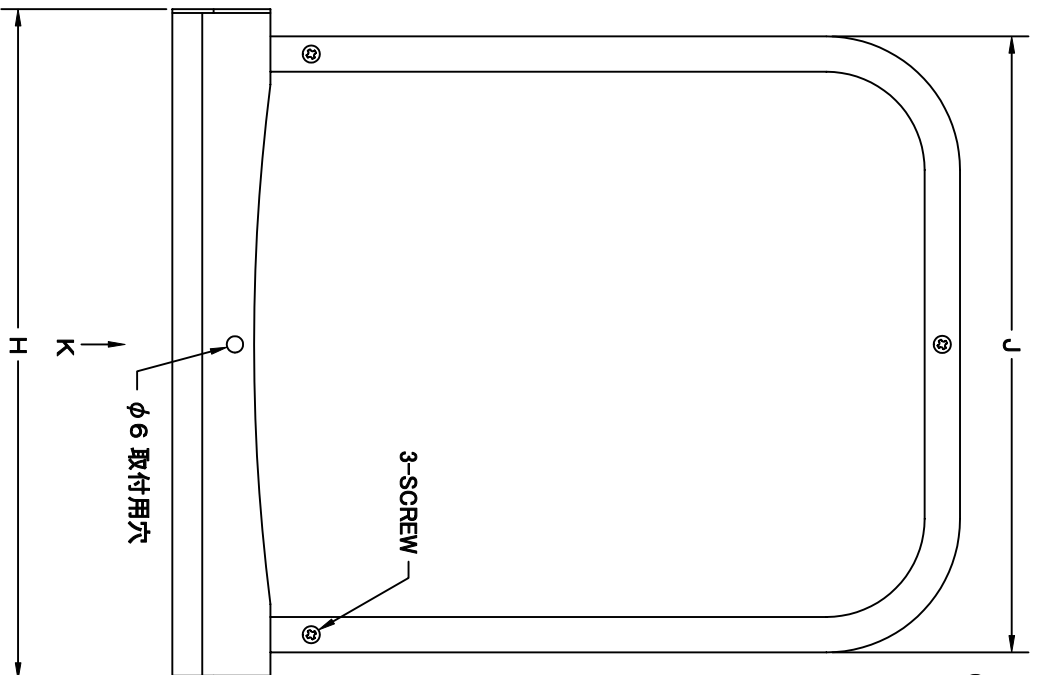

TITLE

SIZE	A	B	C	D	E	F	G	H	J	Q'TTY
GFXD 75GBSCN	72	227	56	73	42	24	29	202	186	
GFXD 100GBSCN	97	227	44	73	57	24	29	202	186	
GFXD 125GBSCN	122	289	56	83	72	29	36	256	236	
GFXD 150GBSCN	147	289	44	83	87	29	36	256	236	
GFXD 175GBSCN	172	372	58	98	97	29	40	316	293	
GFXD 200GBSCN	197	372	43	98	107	29	40	316	293	

材 質	SUS 304 , 0.5t (FD部 : SUS 304 , 1.5t)	
表面仕上	シルバークロム焼付塗装仕上ゲ	
図 面 名 称	ステンレス製FD付フード脱着式ノイスイキ切付型 GFXD-GBSCN 梁型防音薄フード(金網付・ガラリ脱着タイプ) 式	
承認	検図	製図 設計
H. T	H. K	H. A
	K. N	
尺 寸	度	図 番
FREE	2005-10-01	SC553540S