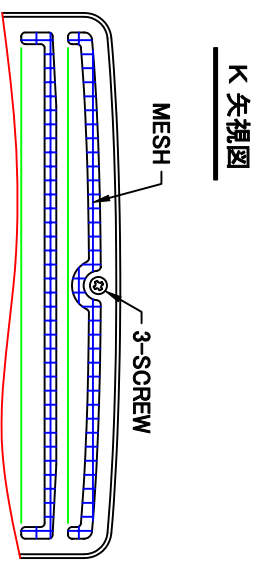

TITLE

SIZE	A	B	C	D	E	F	G	H	J	Q'TTY
GFXD 75GBSCN	72	227	56	73	42	24	29	202	186	
GFXD 100GBSCN	97	227	44	73	57	24	29	202	186	
GFXD 125GBSCN	122	289	56	83	72	29	36	256	236	
GFXD 150GBSCN	147	289	44	83	87	29	36	256	236	
GFXD 175GBSCN	172	372	58	98	97	29	40	316	293	
GFXD 200GBSCN	197	372	43	98	107	29	40	316	293	

材 質	SUS 304 , 0.5t (FD部 : SUS 304 , 1.5t)	
表面仕上	シルバークロム焼付塗装仕上ゲ	
図 面 名 称	ステンレス製FD付フード脱着式ノイスイキ切付型 GFXD-GBSCN 梁型防音薄フード(金網付・ガラリ脱着タイプ) 式	
承認	検図	製図 設計
H. T	H. K	H. A
	K. N	
尺 寸	度	図 番
FREE	2005-10-01	SC553540S