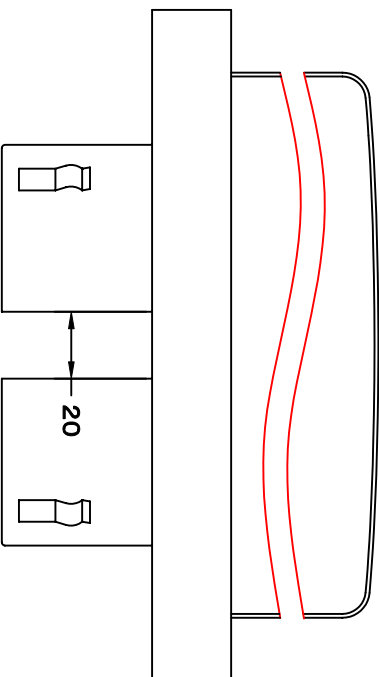

TITLE

材 質	SUS 304 , 0. 5t
表面仕上	シルバー焼付塗装仕上ゲ
図 面 名 称	ステンレス製フード脱着式ワイド氷切付 深型パイプフード(フード内ガラリタイプ・ニ管路管用)
承認	検図 製図 設計
H. T	H. K H. A K. N
尺 寸	度 度
図 番	FREE
作 日	2005-10-01
型 式	GFXK 125AS
図 番	SA534007S

SEIHO

西邦工業株式会社