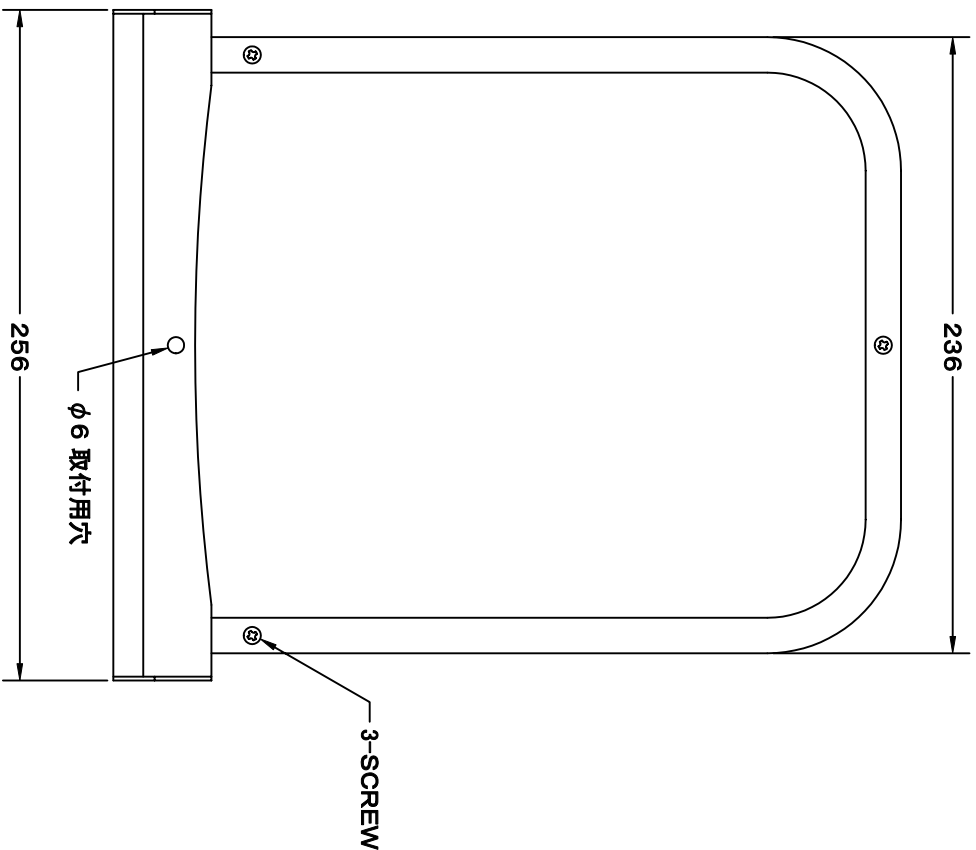

TITLE

材 質	SUS 304 , 0. 5t
表面仕上	シルバー焼付塗装仕上ゲ
図 面 名 称	ステンレス製フード脱着式ワイド氷切付 深型パイプフード(フード内ガラリタイプ・ニ管路管用)
承認	検図 製図 設計
H. T	H. K H. A K. N
尺 寸	度 度
図 番	FREE
作 日	2005-10-01
型 式	GFXK 125AS
図 番	SA534007S

SEIHO

西邦工業株式会社