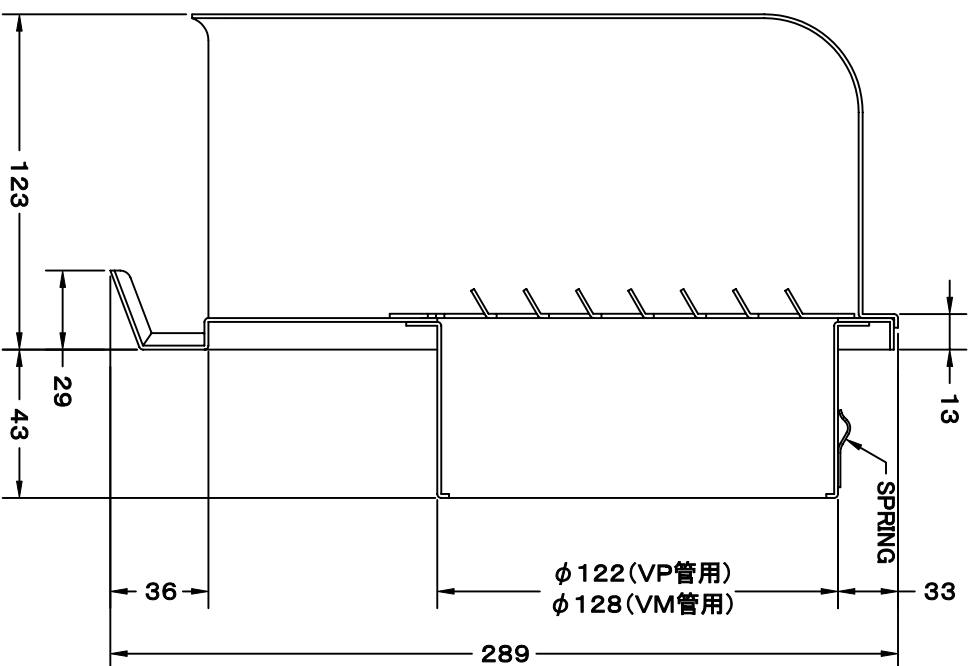

TITLE

材 質	SUS 304 , 0. 5t
表面仕上	シルバー焼付塗装仕上ゲ
図 面 名 称	ステンレス製フード脱着式ワイド氷切付 深型パイプフード(フード内ガラリタイプ・ニ管路管用)
承認	検図 製図 設計
H. T	H. K H. A K. N
尺 寸	度 度
図 番	FREE
作 日	2005-10-01
型 式	GFXK 125AS
図 番	SA534007S

SEIHO

西邦工業株式会社