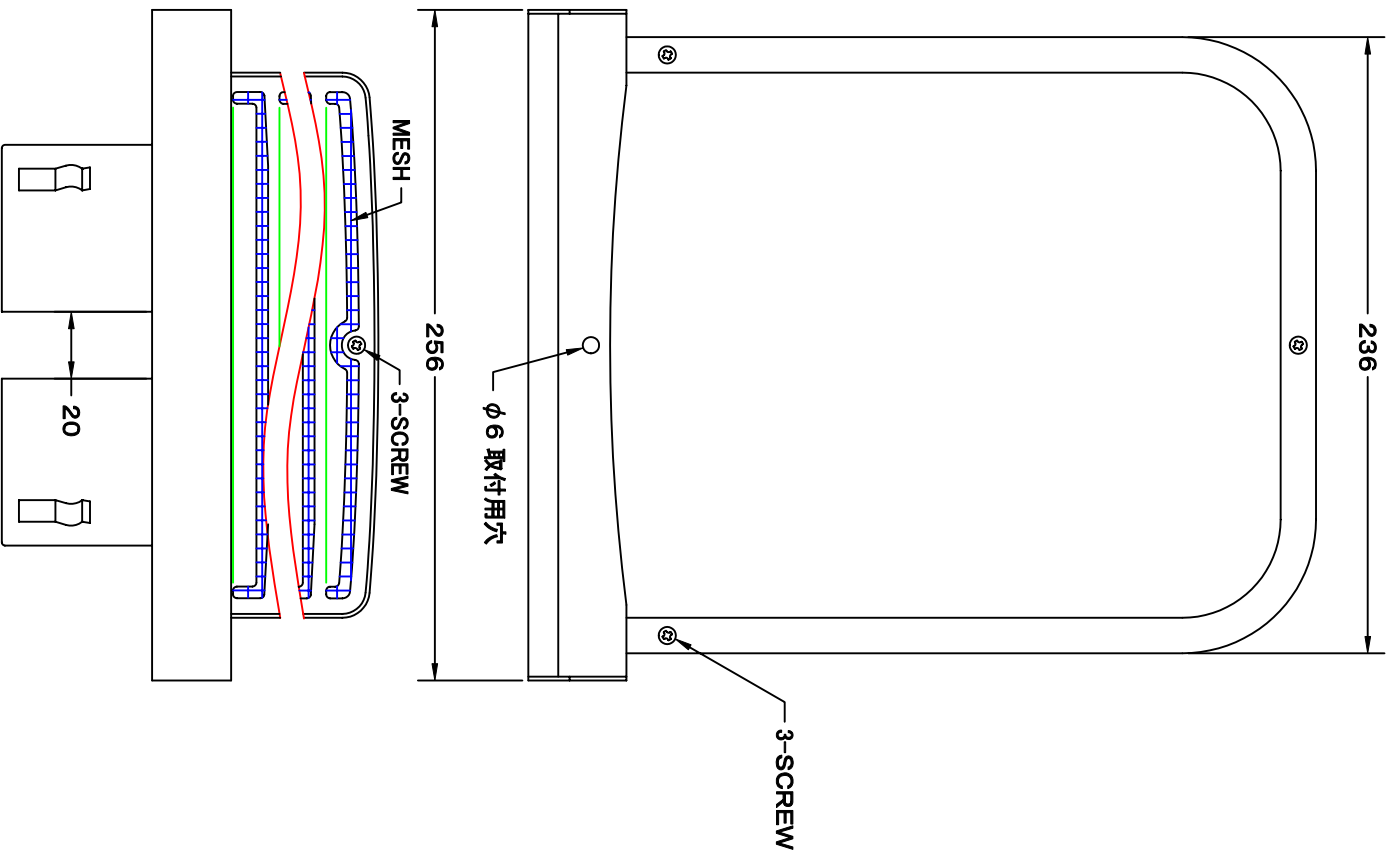

TITLE

材 質	SUS 304 , 0.5t
表面仕上	シルバー焼付塗装仕上ゲ
図 名	ステンレス製金網付フード脱着式ワイド水切付
称	梁型パイプフード(ガラリ脱着タイプ・ニ管路管用) 式
承認	検図 製図 設計
H. T	H. K H. A K. N
尺 寸	FREE
図 番	2005-10-01
型 式	GFXK 125SN
SA535047S	

SEIHO

西邦工業株式会社