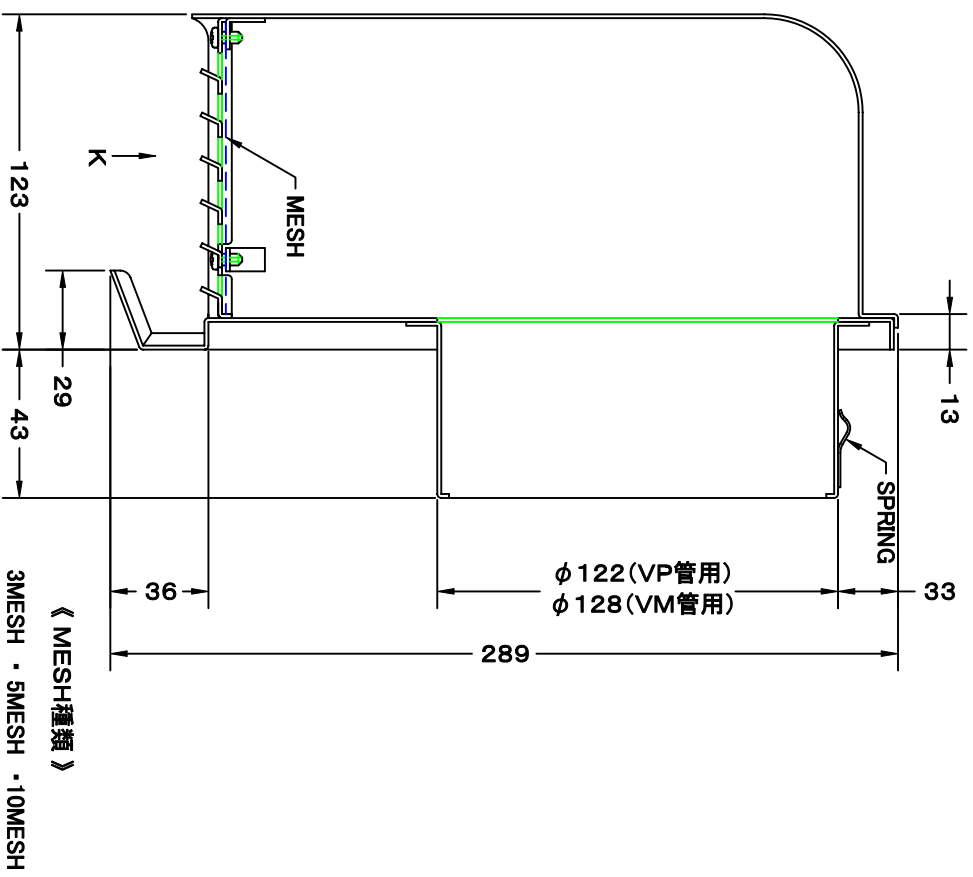

TITLE

材 質	SUS 304 , 0.5t
表面仕上	シルバー焼付塗装仕上ゲ
図 名	ステンレス製金網付フード脱着式ワイド水切付
称	梁型パイプフード(ガラリ脱着タイプ・ニ管路管用) 式
承認	検図 製図 設計
H. T	H. K H. A K. N
尺 寸	FREE
図 番	2005-10-01
型 式	GFXK 125SN
SA535047S	

SEIHO

西邦工業株式会社