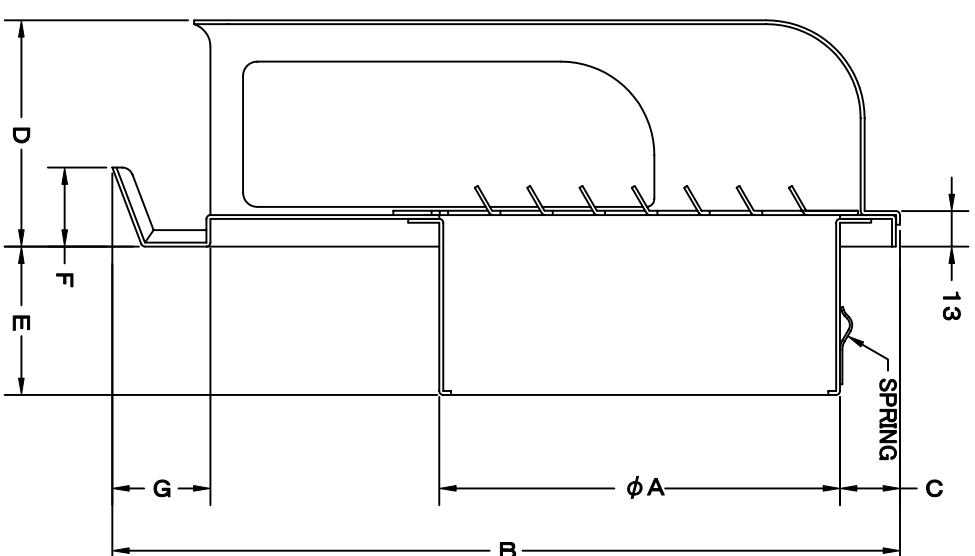

TITLE

SIZE	A	B	C	D	E	F	G	H	J	Q'TTY
G XU 75S	72	227	34	73	43	24	29	202	186	
G XU 100S	97	227	22	73	43	24	29	202	186	
G XU 125S	122	289	33	83	43	29	36	256	236	
G XU 150S	147	289	20	83	48	29	36	256	236	
G XU 175S	170	372	36	98	53	29	40	316	293	
G XU 200S	197	372	24	98	68	29	40	316	293	

材 質 SUS 304 , 0.5t

表面仕上 シルバー焼付塗装仕上ゲ

図 名 ステレス製フート脱着式フイバ切付  
梁型ラットフート(左右下開口・フート内カブリタイプ) 式

G XU-S

承認 検図 製図 設計

H. T H. K H. A K. N  
尺 寸 度 目  
2005-10-01

図 番

SA531000S