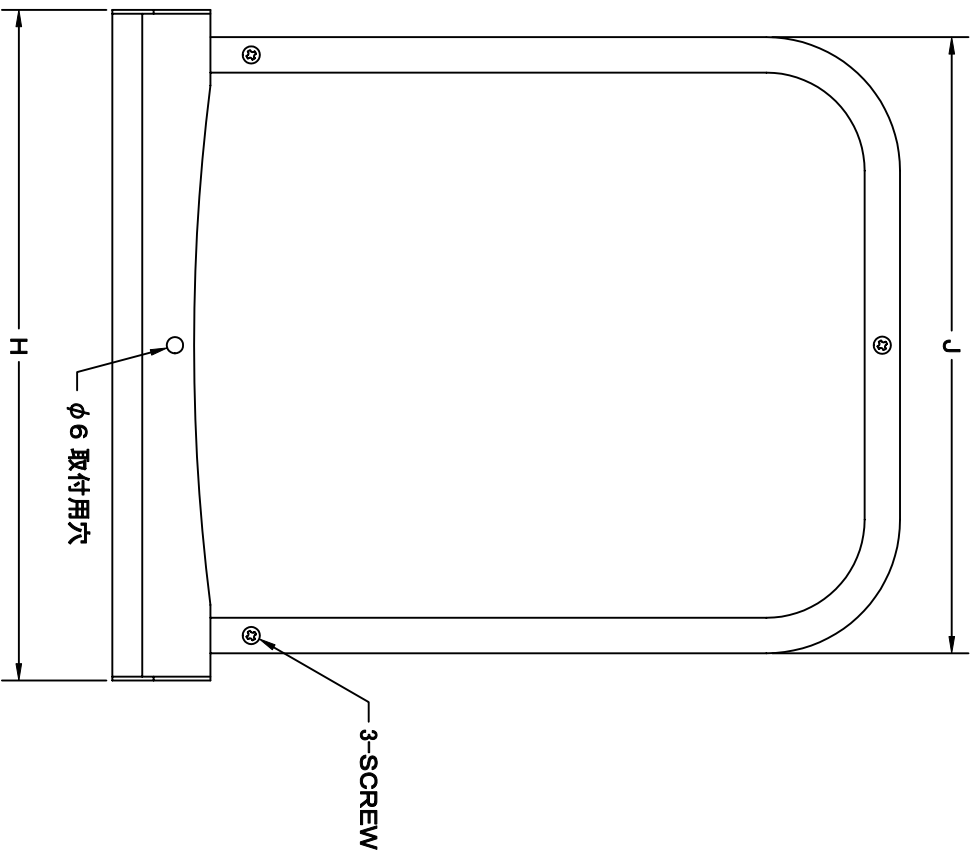

TITLE

SIZE	A	B	C	D	E	F	G	H	J	Q'TTY
G XU 75S	72	227	34	73	43	24	29	202	186	
G XU 100S	97	227	22	73	43	24	29	202	186	
G XU 125S	122	289	33	83	43	29	36	256	236	
G XU 150S	147	289	20	83	48	29	36	256	236	
G XU 175S	170	372	36	98	53	29	40	316	293	
G XU 200S	197	372	24	98	68	29	40	316	293	

材 質 SUS 304 , 0.5t

表面仕上 シルバー焼付塗装仕上ゲ

図 名 ステレス製フート脱着式フイバ切付  
梁型ラットフート(左右下開口・フート内カブリタイプ) 式

G XU-S

承認 検図 製図 設計

H. T H. K H. A K. N  
尺 寸 度 目  
2005-10-01

図 番

SA531000S