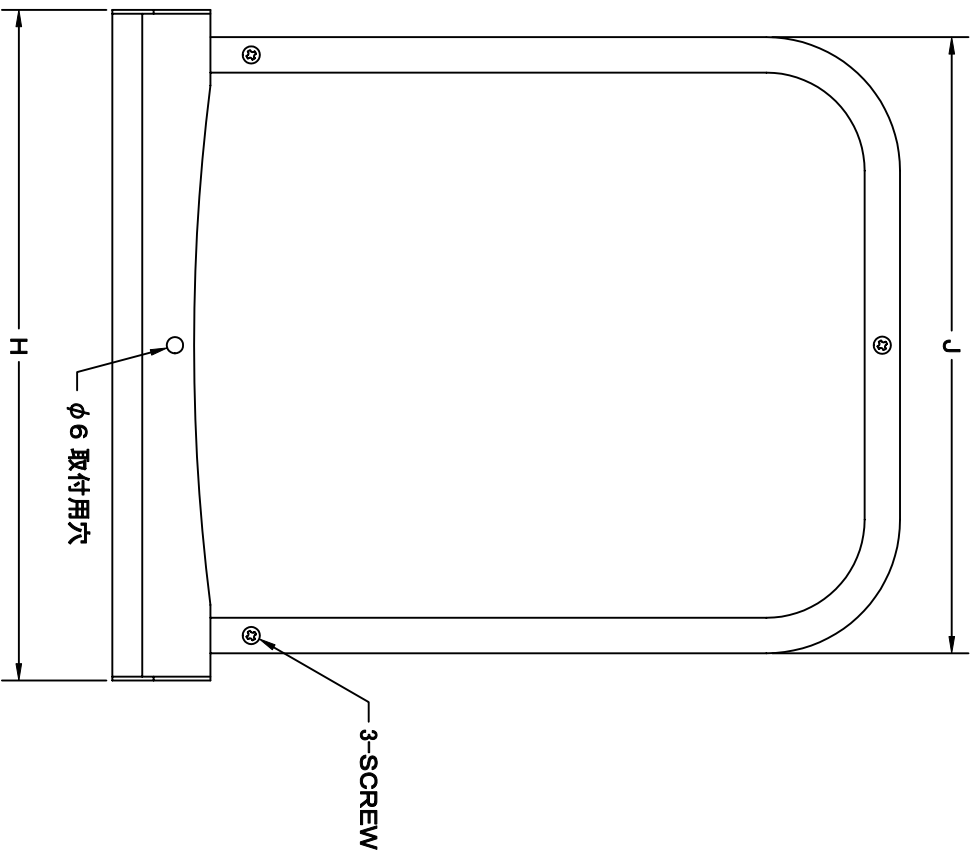

TITLE

SIZE	A	B	C	D	E	F	G	H	J	Q'TTY
GXU 75SN	72	227	34	73	43	24	29	202	186	
GXU 100SN	97	227	22	73	43	24	29	202	186	
GXU 125SN	122	289	33	83	43	29	36	256	236	
GXU 150SN	147	289	20	83	48	29	36	256	236	
GXU 175SN	170	372	36	98	53	29	40	316	293	
GXU 200SN	197	372	24	98	68	29	40	316	293	

材 質	SUS 304 , 0.5t
表面仕上	シルバー焼付塗装仕上ゲ
図 名	ステンレス製金網付フード脱着式パイプ水切付 梁型フラットフード(左右下開口・フード内ガリタイナ)
承認	検図 製図 設計
H. T	H. K H. A K. N
尺 寸	FREE
図 番	SA531040S
型 式	GXU-SN
作 成 日	2005・10・01

西邦工業株式会社

SEIHO