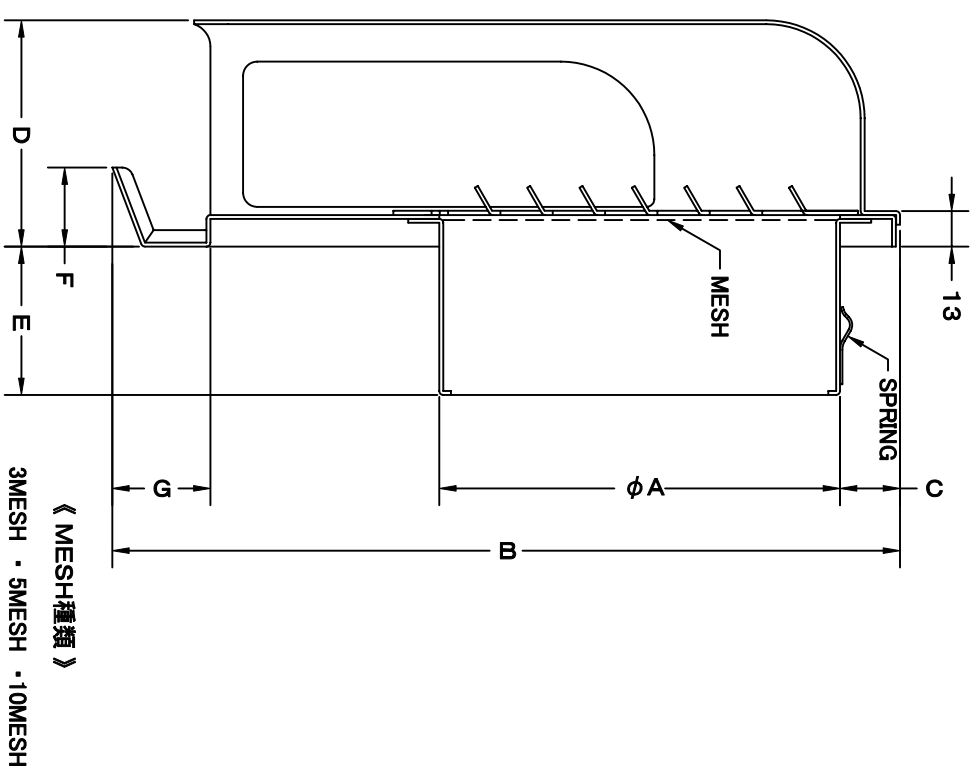

TITLE

SIZE	A	B	C	D	E	F	G	H	J	Q'TTY
GXU 75SN	72	227	34	73	43	24	29	202	186	
GXU 100SN	97	227	22	73	43	24	29	202	186	
GXU 125SN	122	289	33	83	43	29	36	256	236	
GXU 150SN	147	289	20	83	48	29	36	256	236	
GXU 175SN	170	372	36	98	53	29	40	316	293	
GXU 200SN	197	372	24	98	68	29	40	316	293	

材 質	SUS 304 , 0.5t
表面仕上	シルバー焼付塗装仕上ゲ
図 名	ステンレス製金網付フード脱着式パイプ水切付 梁型フラットフード(左右下開口・フード内ガリタイナ)
承認	検図 製図 設計
H. T	H. K H. A K. N
尺 寸	FREE
図 番	SA531040S
型 式	GXU-SN
作 成 日	2005・10・01

西邦工業株式会社

SEIHO