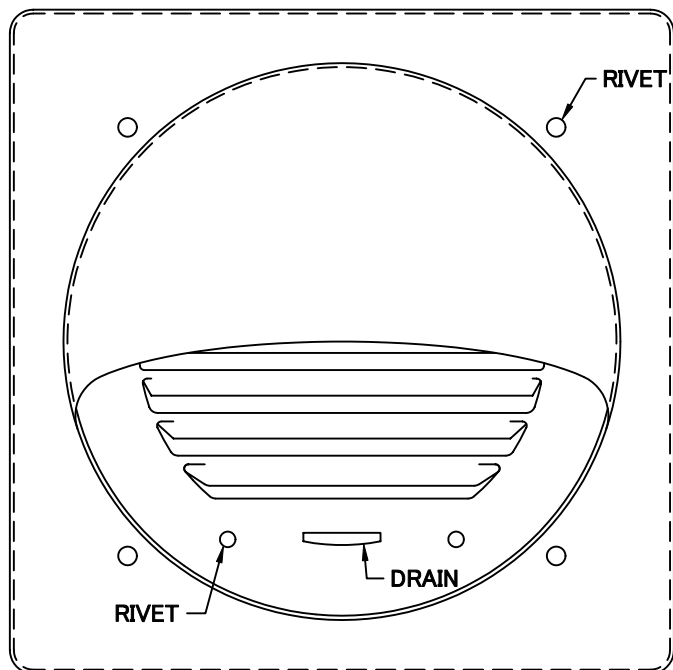

TITLE

SIZE	A	B	C	D	E	F	DUCT SIZE	Q'TTY
JFX 100	97	155	130	90	40	19	#4(φ 100)	
JFX 150	145	205	180	115	65	19	#6(φ 150)	

材質	ALUMINUM , 1.0t						
表面仕上	銀色アルマイト加工						
図面名称	アルミ製角座付丸型セルフフード					型式	JFX
	承認	検図	製図	設計	尺度	FREE	図番
H. T	H. K	H. A	K. N	作成日	2005・10・01	SI030000S	