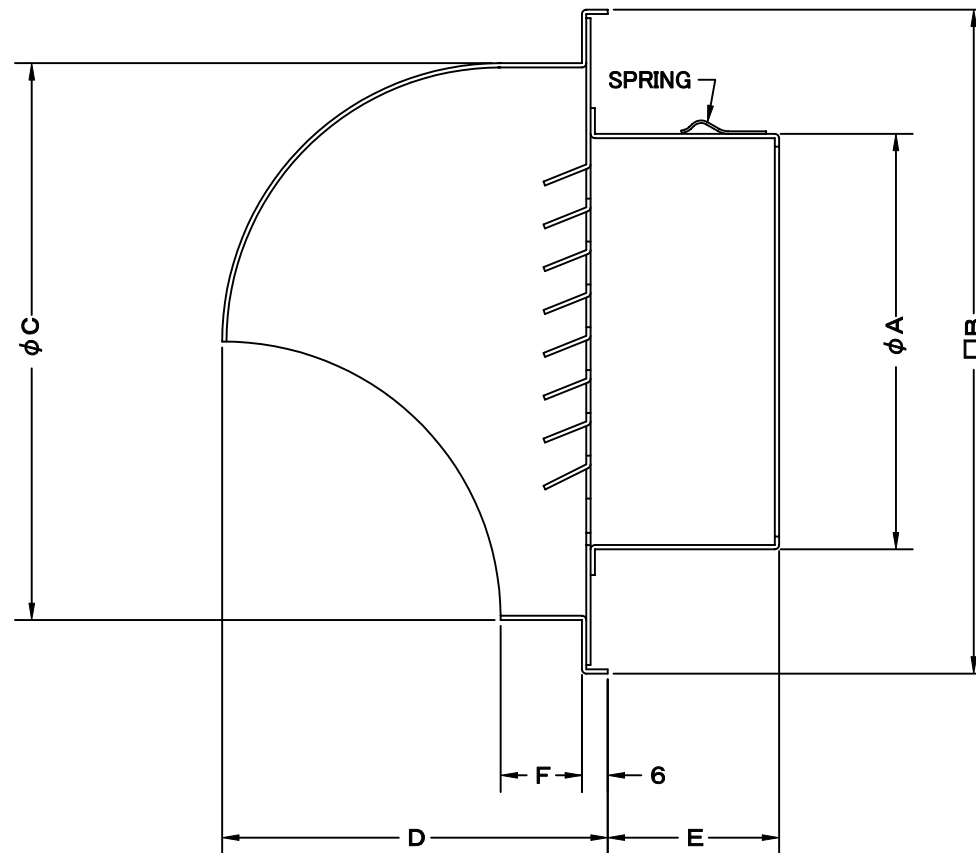

TITLE

SIZE	A	B	C	D	E	F	DUCT SIZE	Q'TTY
JFX 100	97	155	130	90	40	19	#4(φ 100)	
JFX 150	145	205	180	115	65	19	#6(φ 150)	

材質	ALUMINUM , 1.0t						
表面仕上	銀色アルマイト加工						
図面名称	アルミ製角座付丸型セルフフード					型式	JFX
	承認	検図	製図	設計	尺度	FREE	図番
H. T	H. K	H. A	K. N	作成日	2005・10・01	SI030000S	