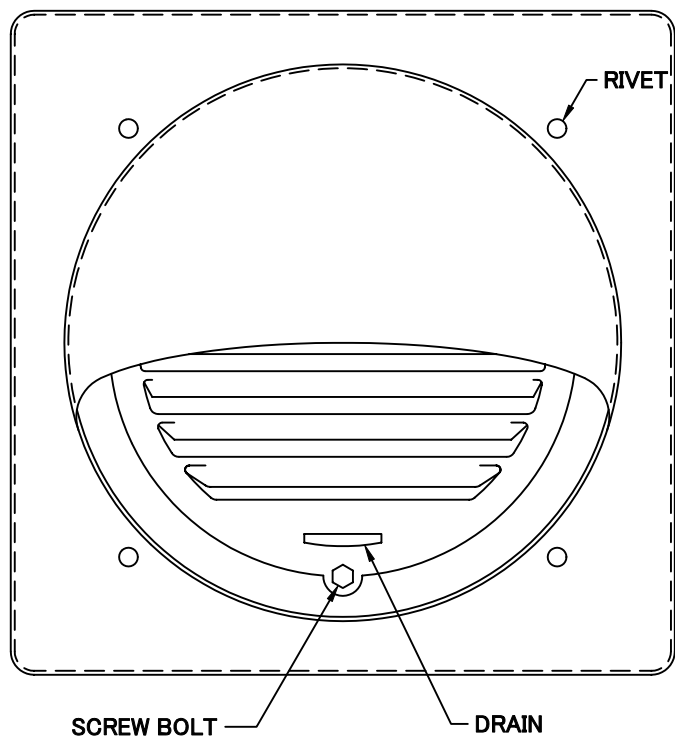

TITLE

SIZE	A	B	C	D	E	F	DUCT SIZE	Q'TTY
JFXD 100C	97	155	130	90	65	19	#4(φ 100)	
JFXD 150C	147	205	180	115	95	19	#6(φ 150)	

材質	ALUMINUM, 1.0t (FD部: SUS 304, 1.5t)						
表面仕上	銀色アルマイト加工						
図面名称	アルミ製FD付角座付丸型セルフフード					型式	JFXD-C
	承認	検図	製図	設計	尺度	FREE	図番
H. T	H. K	H. A	K. N	作成日	2005-10-01	SK030500S	