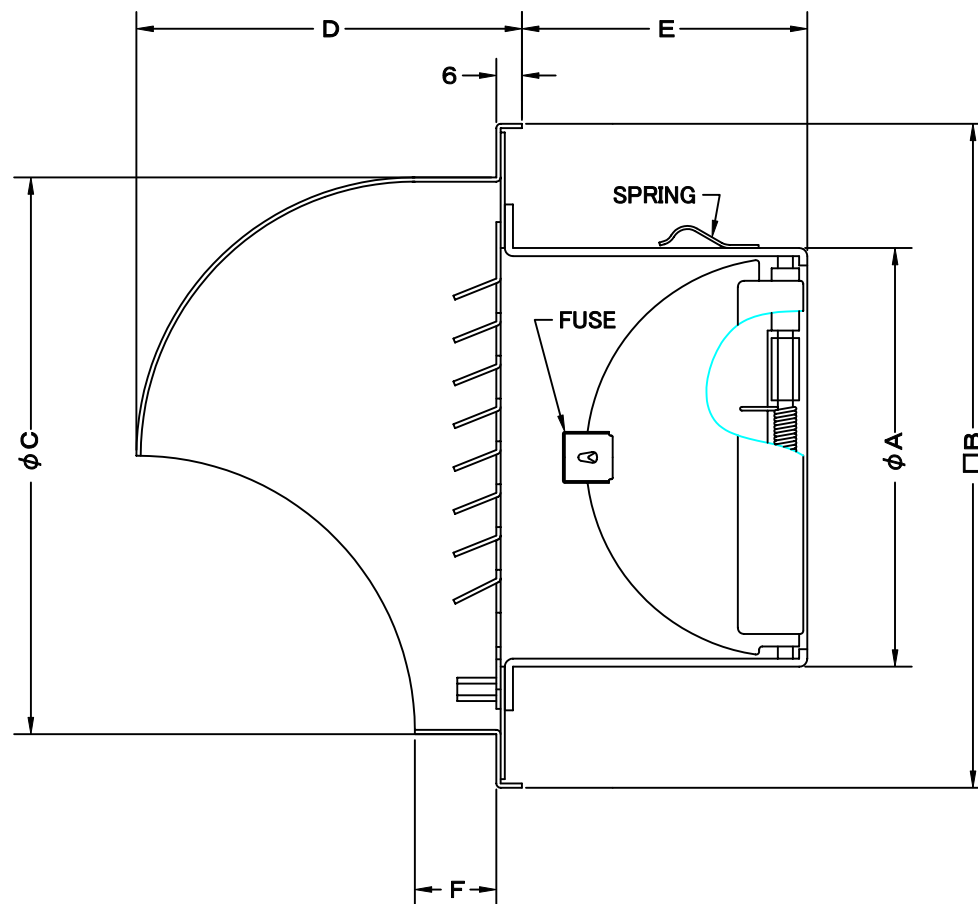

TITLE

SIZE	A	B	C	D	E	F	DUCT SIZE	Q'TTY
JFXD 100C	97	155	130	90	65	19	#4(φ 100)	
JFXD 150C	147	205	180	115	95	19	#6(φ 150)	

材質	ALUMINUM, 1.0t (FD部: SUS 304, 1.5t)						
表面仕上	銀色アルマイト加工						
図面名称	アルミ製FD付角座付丸型セルフフード					型式	JFXD-C
	承認	検図	製図	設計	尺度	FREE	図番
H. T	H. K	H. A	K. N	作成日	2005-10-01	SK030500S	