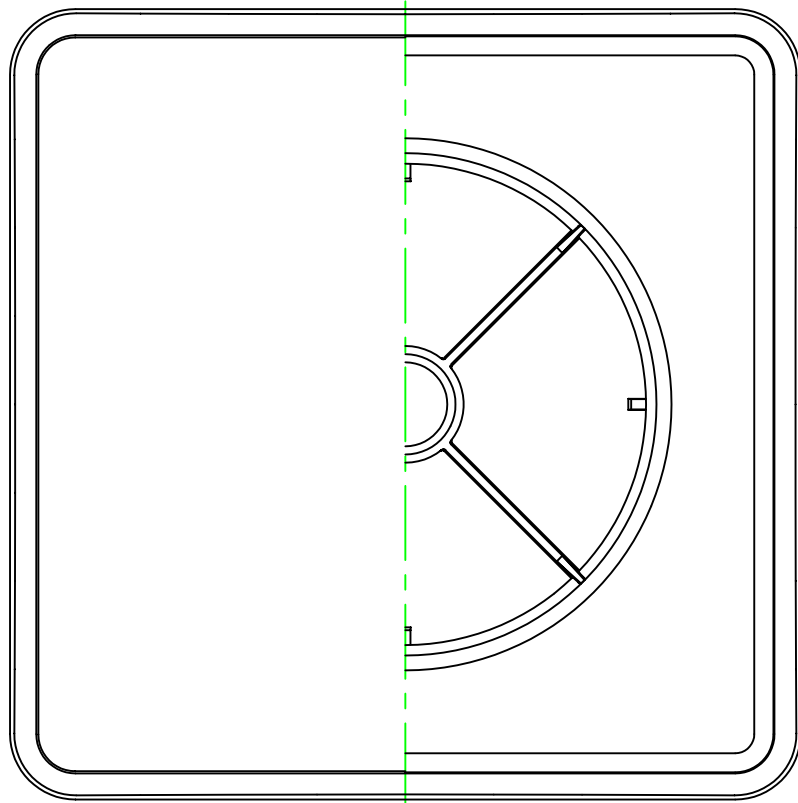

TITLE

SIZE	A	B	C	D	E	DUCT SIZE	Q' TTY
JSP 100GH	98	145	134	75	15	# 4(φ 100)	
JSP 150GH	148	195	183	75	17	# 6(φ 150)	

材質	ABS樹脂 (可動機構部 : POM , スプリング部 : SUS)		
表面仕上	カラー : オフホワイト		
図面名称	樹脂製遮音シート付角型押し式レジスター (花粉フィルター付・3段階調整・フェイス脱着式)	型式	JSP-GH
承認	検図	製図	設計
H. T	H. K	H. A	K. N
尺度	FREE	図番	SP126096S
作成日	2005・10・01		