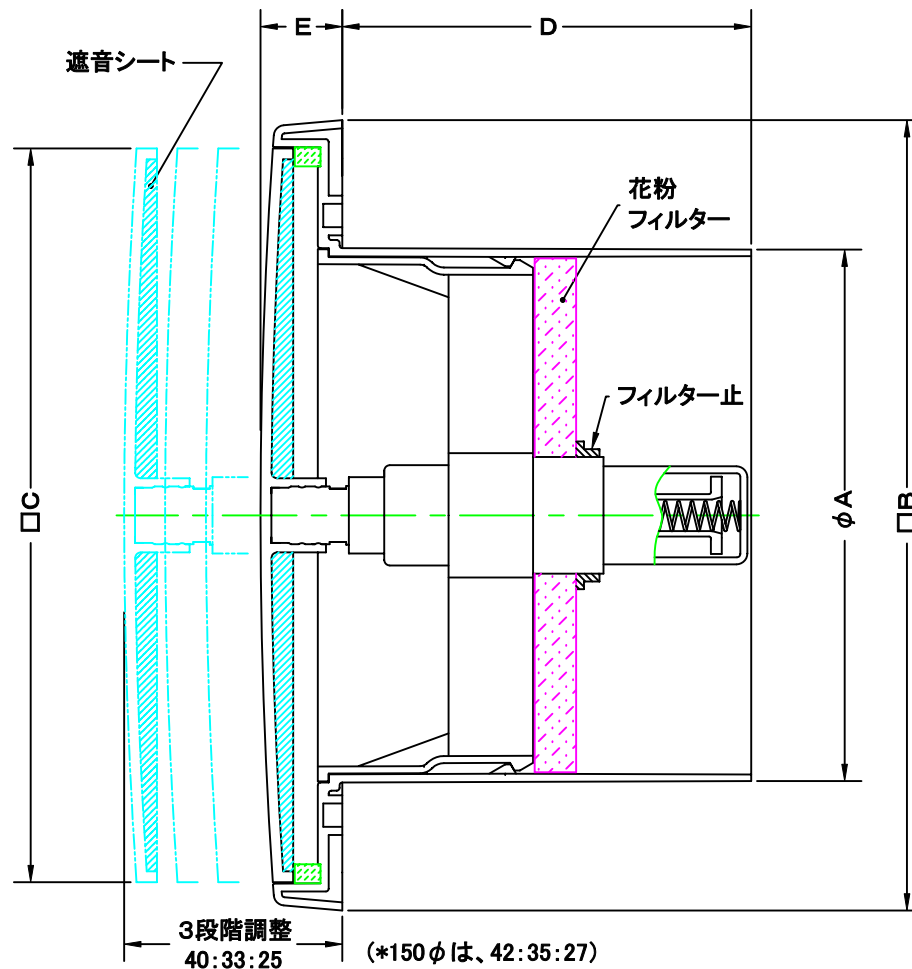

TITLE

SIZE	A	B	C	D	E	DUCT SIZE	Q' TTY
JSP 100GH	98	145	134	75	15	# 4(φ 100)	
JSP 150GH	148	195	183	75	17	# 6(φ 150)	

材質	ABS樹脂 (可動機構部 : POM , スプリング部 : SUS)		
表面仕上	カラー : オフホワイト		
図面名称	樹脂製遮音シート付角型押し式レジスター (花粉フィルター付・3段階調整・フェイス脱着式)	型式	JSP-GH
承認	検図	製図	設計
H. T	H. K	H. A	K. N
尺度	FREE	図番	SP126096S
作成日	2005・10・01		