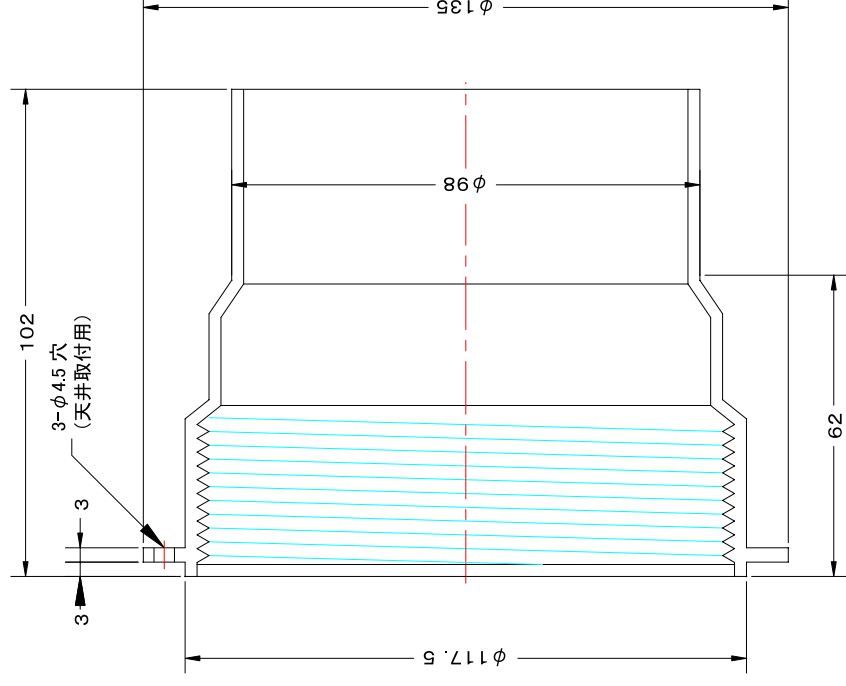

TITLE

A 矢視図

材質 ABS樹脂 (可動機構部: POM, スプリング部: SUS)

表面仕上 カラー: オフホワイト

樹脂製天井取付用ソケット付角型プッシュレジスタ (3段階調整・フェイス脱着式)		型式		JSP 100R	
図面名	承認	校図	製図	設計	尺
H. T	H. K	H. A	K. N	K. N	度
					作
					成
					日
					2005.10
					図番
					SP114094S