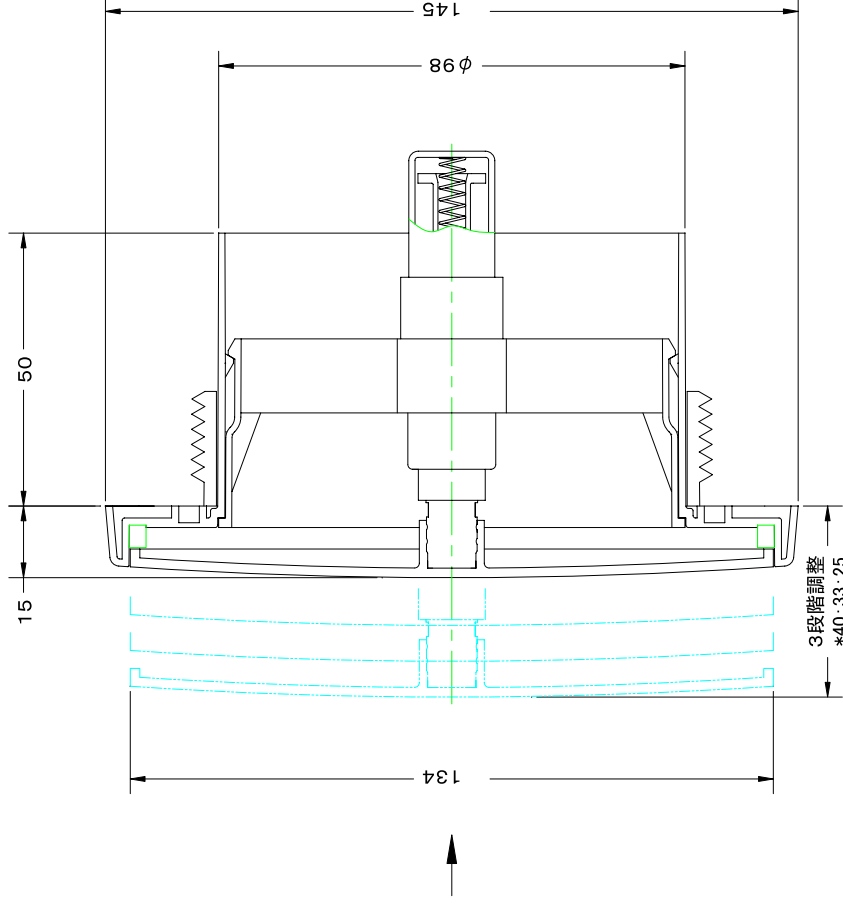

TITLE

A 矢視図

材質 ABS樹脂 (可動機構部: POM, スプリング部: SUS)

表面仕上 カラー: オフホワイト

樹脂製天井取付用ソケット付角型プッシュレジスタ (3段階調整・フェイス脱着式)		型式		JSP 100R	
図面名	承認	校図	製図	設計	尺
H. T	H. K	H. A	K. N	K. N	度
					作
					成
					日
					2005.10
					図番
					SP114094S