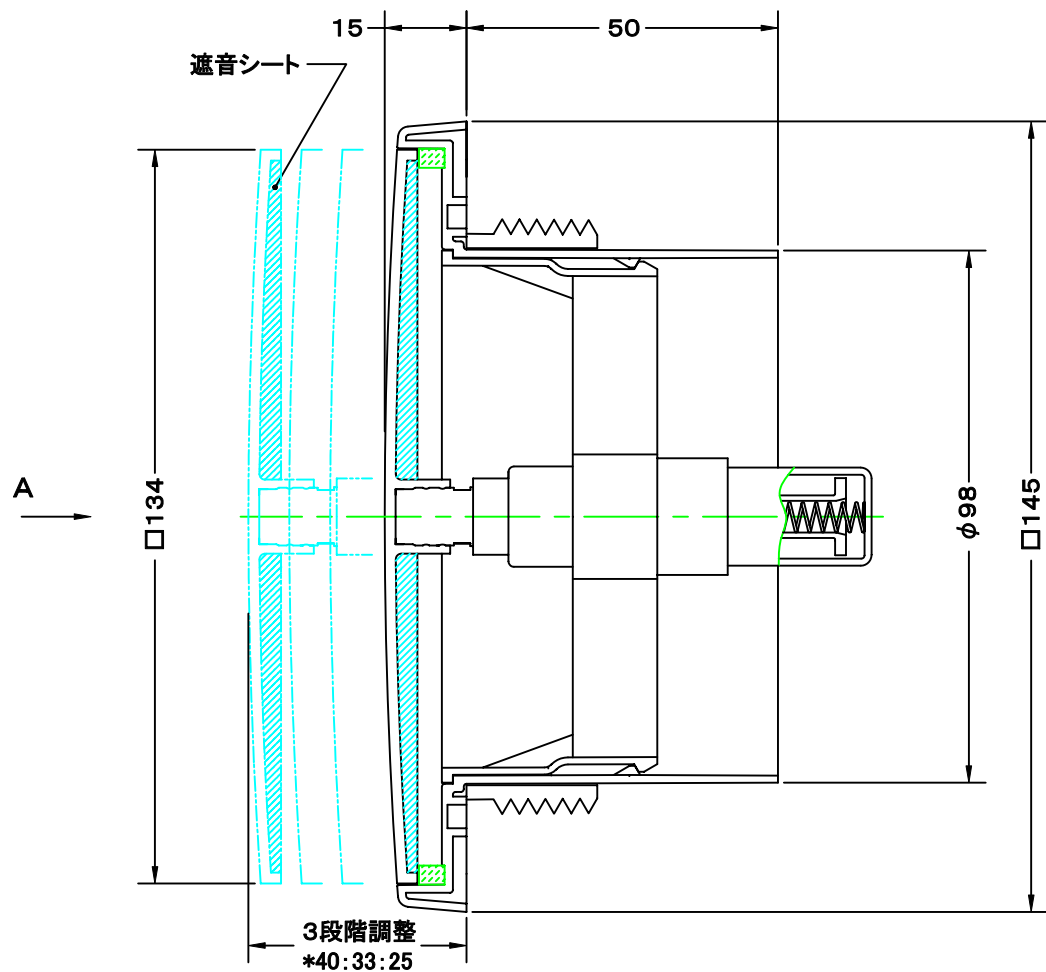

TITLE

A 矢視図

材質	ABS樹脂 (可動機構部 : POM , スプリング部 : SUS)		
表面仕上	カラー : オフホワイト		
図面名称	樹脂製天井取付用ソケット付角型プッシュ式レジスター (遮音シート付・3段階調整・フェイス脱着式)		型式 JSP 100RG
承認	検図	製図	設計
H. T	H. K	H. A	K. N
尺度		FREE	図番 SP127094S
作成日		2005・10・01	
			<h1>西邦工業株式会社</h1>