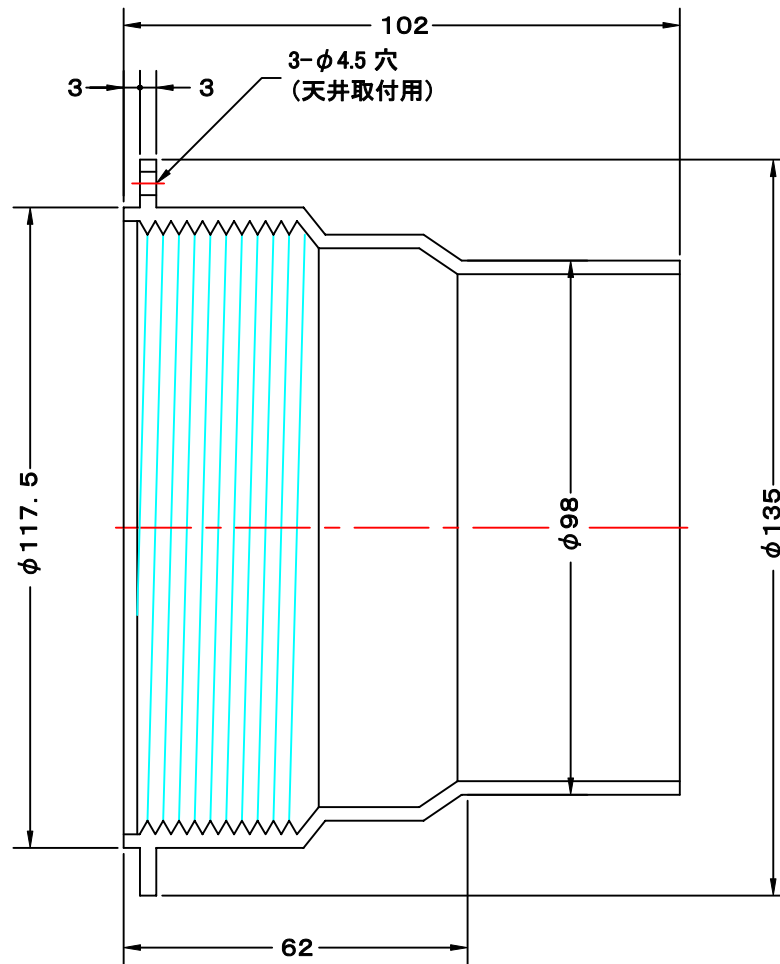

TITLE

A 矢視図

材質	ABS樹脂 (可動機構部 : POM , スプリング部 : SUS)		
表面仕上	カラー : オフホワイト		
図面名称	樹脂製天井取付用ソケット付角型プッシュ式レジスター (遮音シート付・3段階調整・フェイス脱着式)		型式 JSP 100RG
承認	検図	製図	設計
H. T	H. K	H. A	K. N
尺度		FREE	図番 SP127094S
作成日		2005・10・01	
			<h1>西邦工業株式会社</h1>