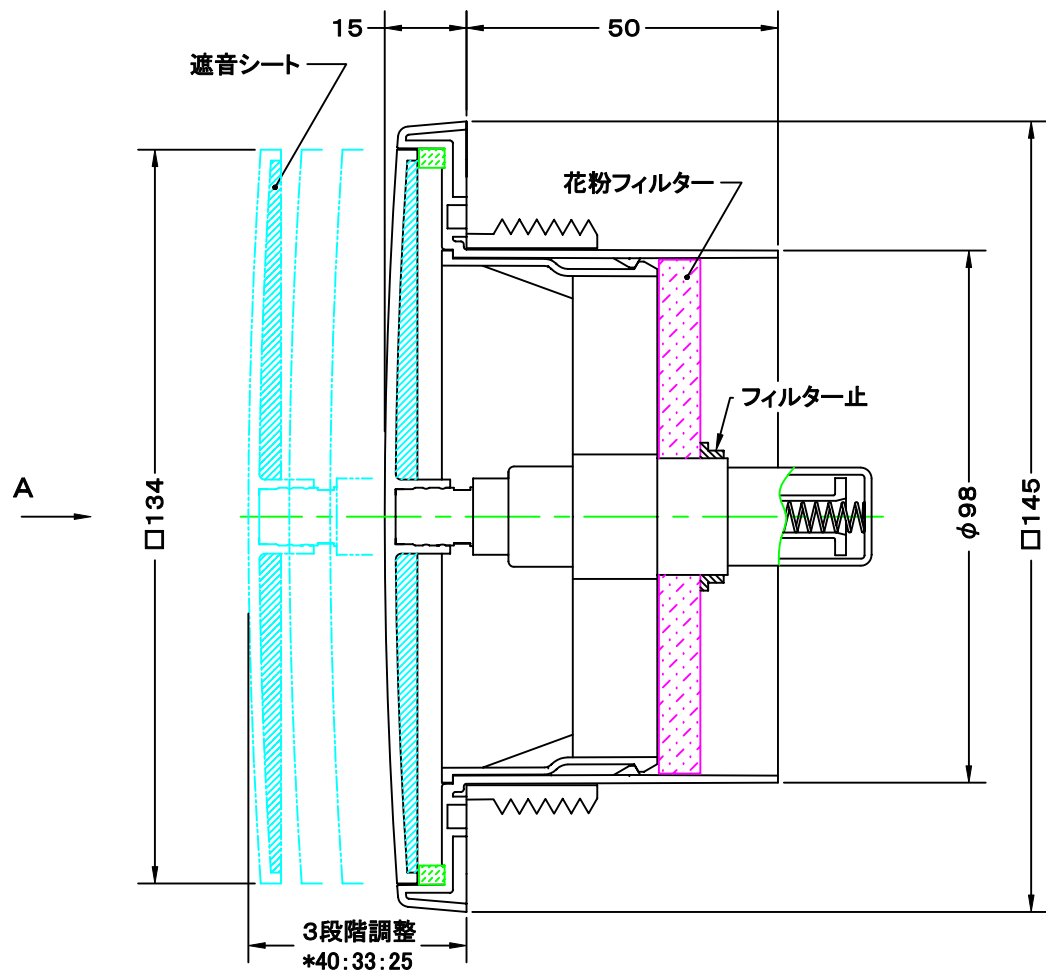

TITLE

A 矢視図

材質	ABS樹脂 (可動機構部 : POM , スプリング部 : SUS)		
表面仕上	カラー : オフホワイト		
図面名称	樹脂製天井取付用ソケット付角型プッシュ式レジスター (遮音シート付・花粉フィルター付・3段階調整・フェイス脱着式)		型式 JSP 100RGH
承認	検図	製図	設計
H. T	H. K	H. A	K. N
尺度		FREE	図番
作成日		2005・10・01	
			SP127096S