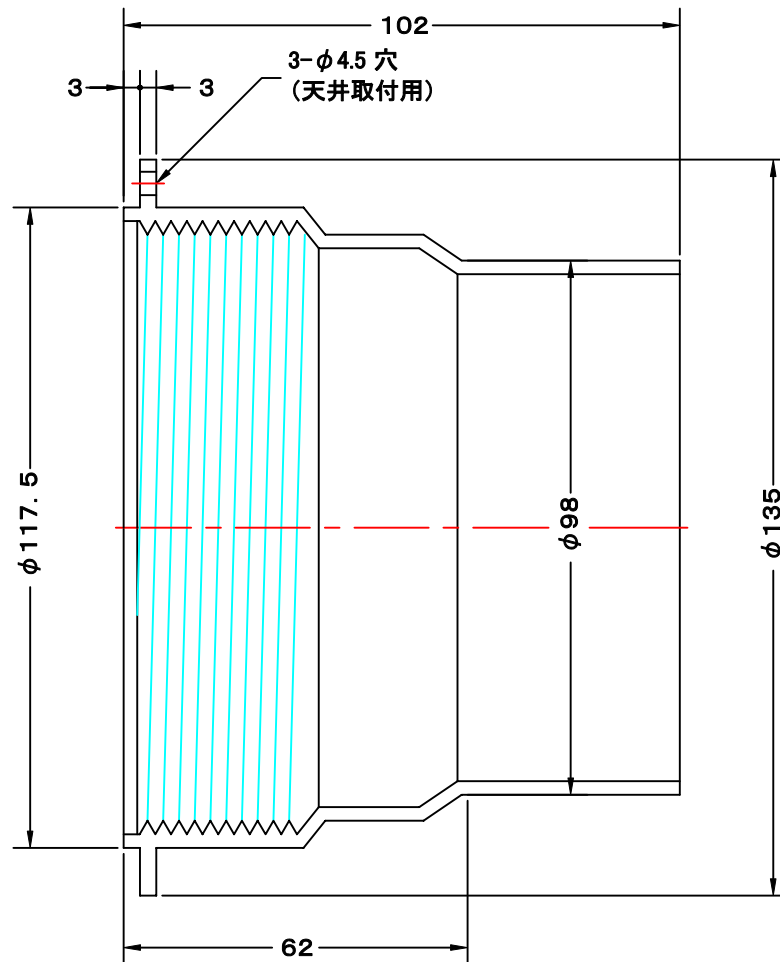

TITLE

A 矢視図

材質	ABS樹脂 (可動機構部 : POM , スプリング部 : SUS)		
表面仕上	カラー : オフホワイト		
図面名称	樹脂製天井取付用ソケット付角型プッシュ式レジスター (遮音シート付・花粉フィルター付・3段階調整・フェイス脱着式)		型式 JSP 100RGH
承認	検図	製図	設計
H. T	H. K	H. A	K. N
尺度		FREE	図番
作成日		2005・10・01	
			SP127096S