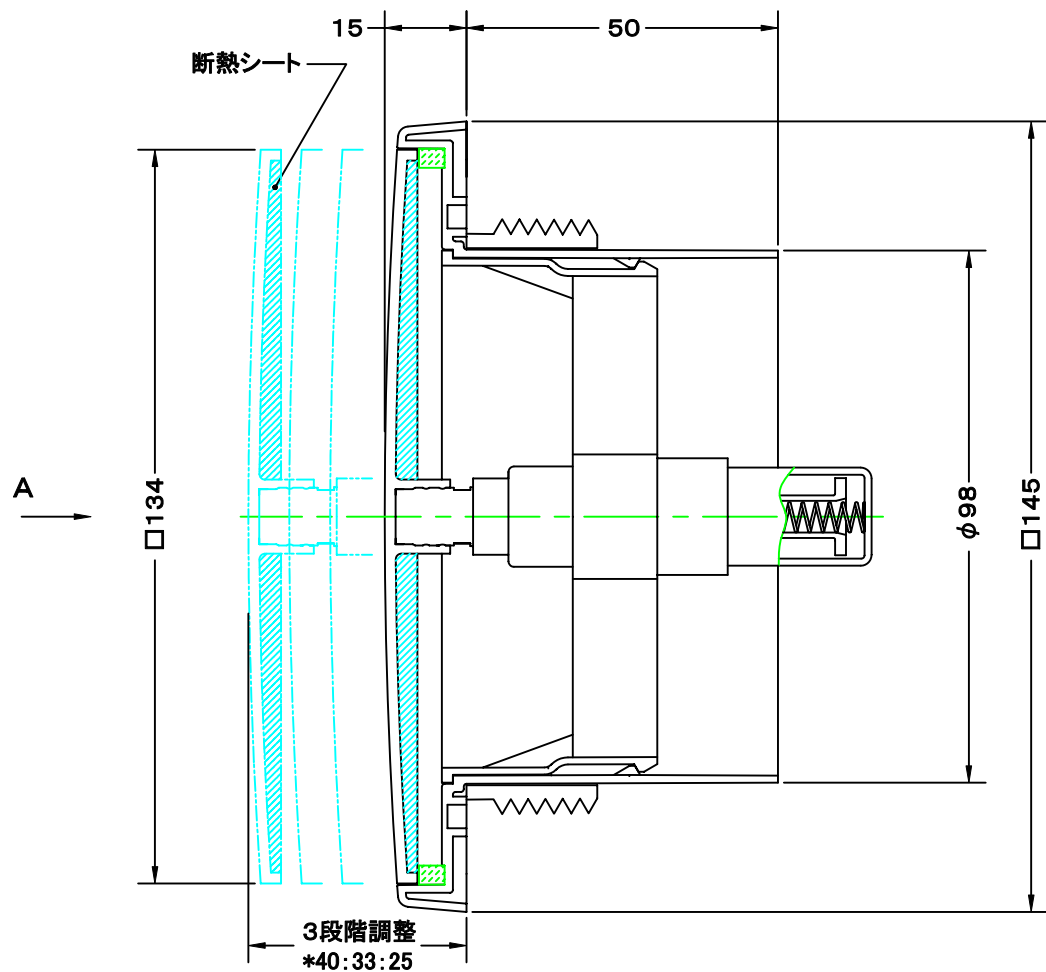

TITLE

A 矢視図

材質	ABS樹脂 (可動機構部 : POM , スプリング部 : SUS)		
表面仕上	カラー : オフホワイト		
図面名称	樹脂製天井取付用ソケット付角型プッシュ式レジスター (断熱シート付・3段階調整・フェイス脱着式)	型式	JSP 100RK
承認	検図	製図	設計
H. T	H. K	H. A	K. N
尺度		FREE	図番
作成日		2005・10・01	
			SP117094S
 SEIHO		<h1>西邦工業株式会社</h1>	