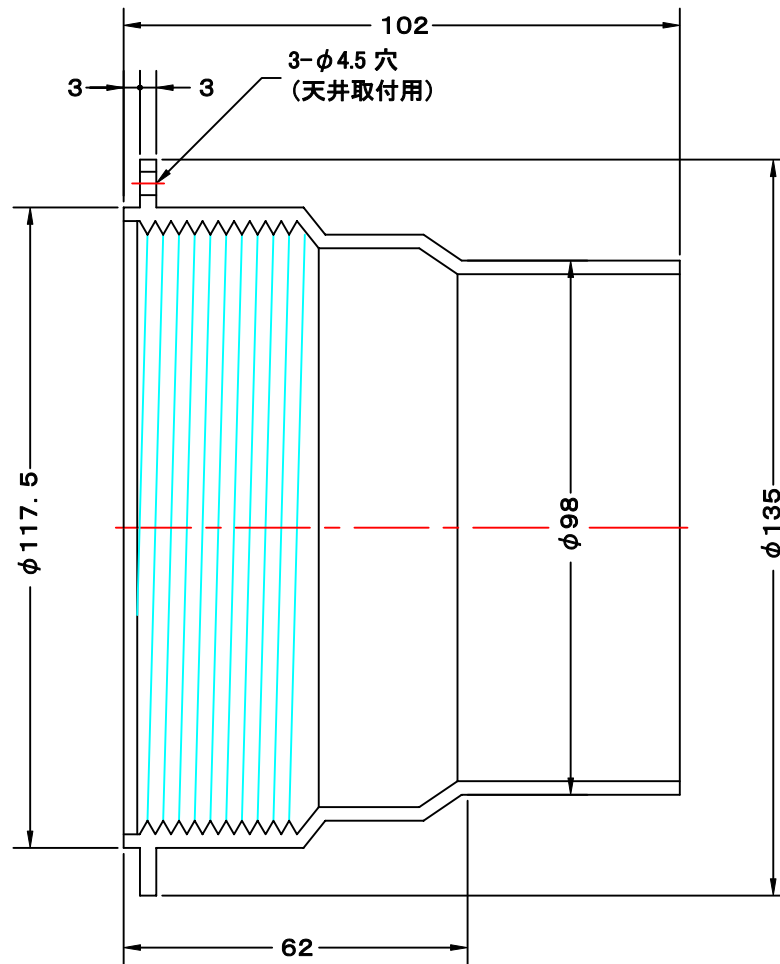

TITLE

A 矢視図

材質	ABS樹脂 (可動機構部 : POM , スプリング部 : SUS)		
表面仕上	カラー : オフホワイト		
図面名称	樹脂製天井取付用ソケット付角型プッシュ式レジスター (断熱シート付・3段階調整・フェイス脱着式)	型式	JSP 100RK
承認	検図	製図	設計
H. T	H. K	H. A	K. N
尺度		FREE	図番
作成日		2005・10・01	
			SP117094S
 SEIHO		<h1>西邦工業株式会社</h1>	