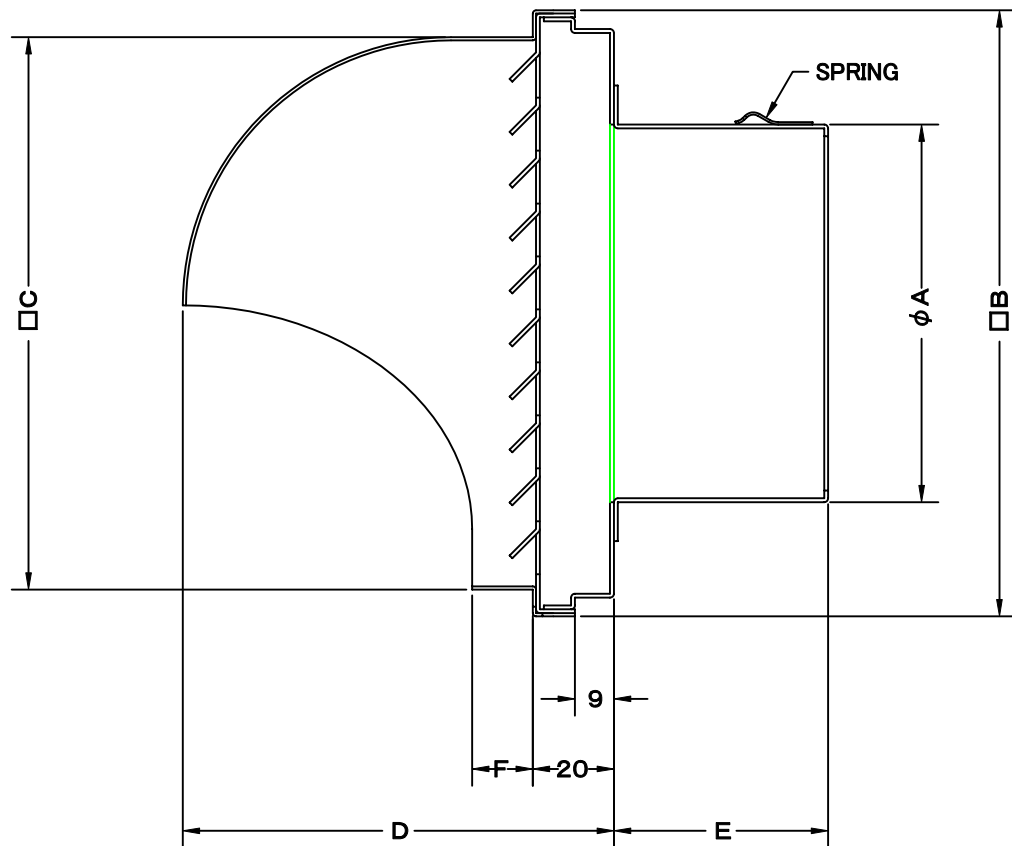

TITLE

SIZE	A	B	C	D	E	F	DUCT SIZE	Q'TTY
KFX 100BL	97	155	131	100	45	14	# 4(φ 100)	
KFX 125BL	120	204	180	125	55	15	# 5(φ 125)	
KFX 150BL	145	204	180	125	70	15	# 6(φ 150)	

材質	ALUMINUM , 1. 0t		
表面仕上	銀色アルマイト加工		
図面名称	アルミ製角ガラリ型パイプフード (BL認定品)	型式	KFX-BL
承認	検図	製図	設計
		H. A	
			尺度 作成日
			FREE
			図番
			BI028000S