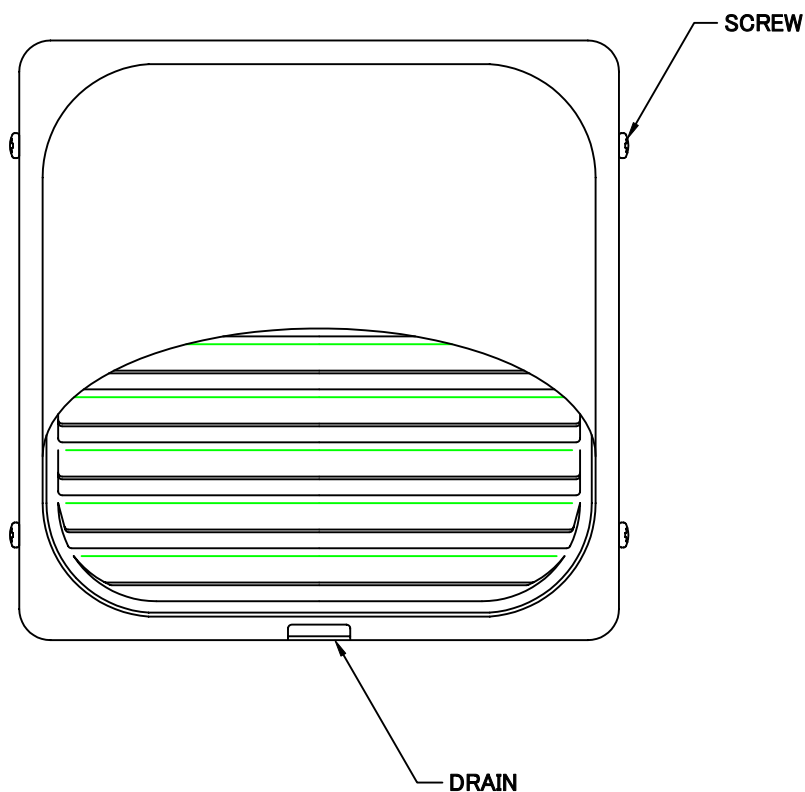

TITLE

SIZE	A	B	C	D	E	F	DUCT SIZE	Q'TTY
KFX 100BL	97	155	131	100	45	14	# 4(φ 100)	
KFX 125BL	120	204	180	125	55	15	# 5(φ 125)	
KFX 150BL	145	204	180	125	70	15	# 6(φ 150)	

材質	ALUMINUM , 1. 0t		
表面仕上	銀色アルマイト加工		
図面名称	アルミ製角ガラリ型パイプフード (BL認定品)	型式	KFX-BL
承認	検図	製図	設計
		H. A	
			尺度 作成日
			FREE
			図番
			BI028000S