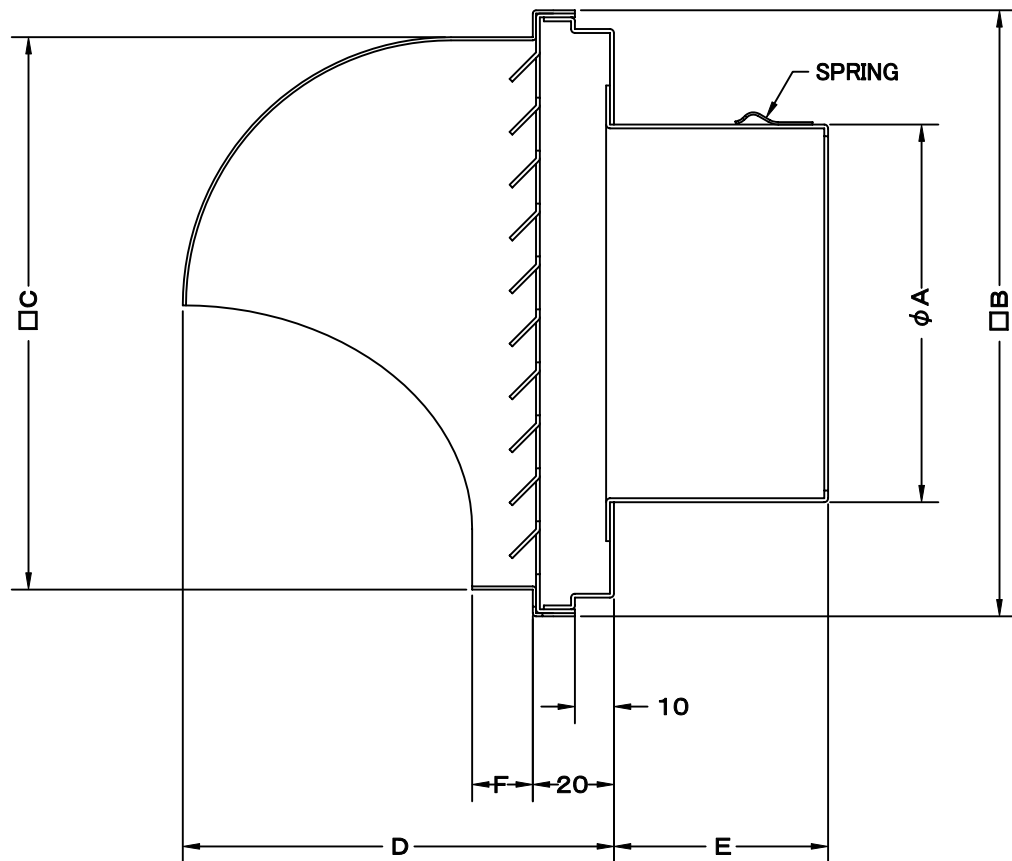

TITLE

SIZE	A	B	C	D	E	F	DUCT SIZE	Q'TTY
KFX 100SBL	97	154	130	100	55	15	# 4( $\phi$ 100)	
KFX 125SBL	122	204	180	125	55	15	# 5( $\phi$ 125)	
KFX 150SBL	147	204	180	125	60	15	# 6( $\phi$ 150)	

材質	SUS 304 , 0. 5t		
表面仕上	シルバー焼付塗装仕上ゲ		
図面名称	ステンレス製角ガラリ型パイプフード (BL認定品)	型式	KFX-SBL
承認	検図	製図	設計
		H. A	
尺度	FREE	図番	BA028000S
作成日			