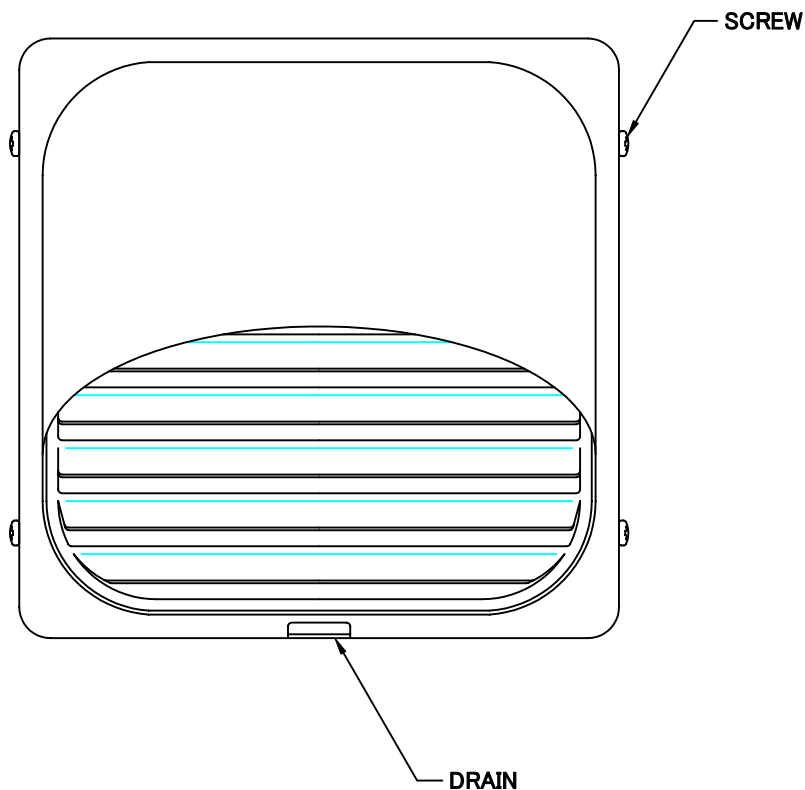

TITLE

SIZE	A	B	C	D	E	F	DUCT SIZE	Q'TTY
KFX 100SBL	97	154	130	100	55	15	# 4( $\phi$ 100)	
KFX 125SBL	122	204	180	125	55	15	# 5( $\phi$ 125)	
KFX 150SBL	147	204	180	125	60	15	# 6( $\phi$ 150)	

材質	SUS 304 , 0. 5t		
表面仕上	シルバー焼付塗装仕上ゲ		
図面名称	ステンレス製角ガラリ型パイプフード (BL認定品)	型式	KFX-SBL
承認	検図	製図	設計
		H. A	
尺度	FREE	図番	BA028000S
作成日			