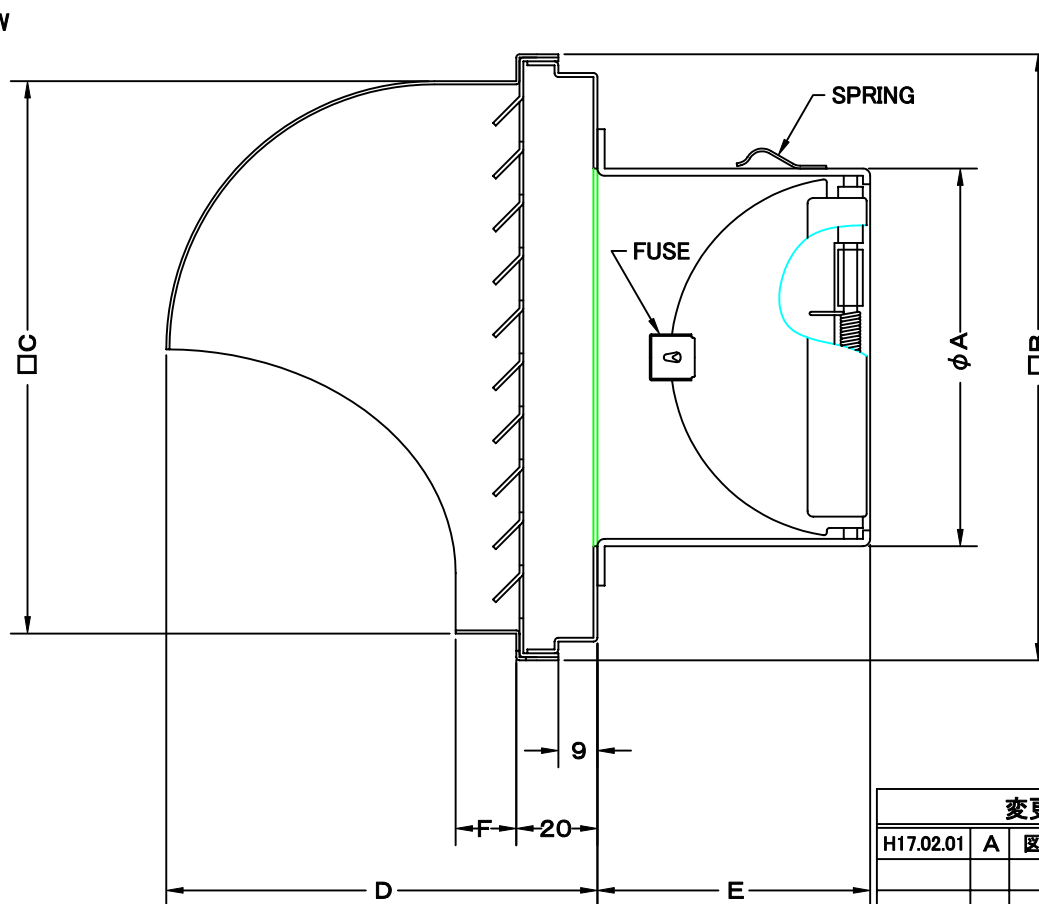

TITLE

変更履歴		
H17.02.01	A	図番変更(316304)

SIZE	A	B	C	D	E	F	DUCT SIZE	Q'TTY
KFXD 100CBL	97	155	131	100	70	14	# 4(φ 100)	
KFXD 125CBL	122	204	180	125	86	15	# 5(φ 125)	
KFXD 150CBL	147	204	180	125	100	15	# 6(φ 150)	

材質	ALUMINUM , 1. 0t (FD部 : SUS 304 , 1. 5t)		
表面仕上	銀色アルマイト加工		
図面名称	アルミ製FD付角ガラリ型パイプフード (BL認定品)	型式	KFXD-CBL
承認	検図	製図	設計
		H. A	
尺度	FREE	図番	BK028500A
作成日			

SEIHO

西邦工業株式会社