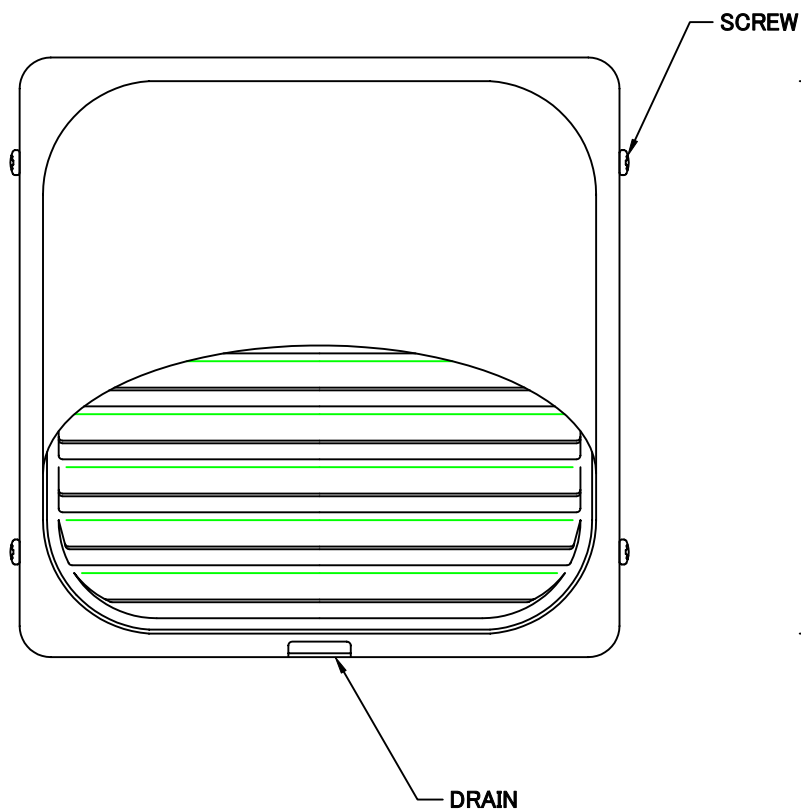

TITLE

変更履歴		
H17.02.01	A	図番変更(316304)

SIZE	A	B	C	D	E	F	DUCT SIZE	Q'TTY
KFXD 100CBL	97	155	131	100	70	14	# 4(φ 100)	
KFXD 125CBL	122	204	180	125	86	15	# 5(φ 125)	
KFXD 150CBL	147	204	180	125	100	15	# 6(φ 150)	

材質	ALUMINUM , 1. 0t (FD部 : SUS 304 , 1. 5t)		
表面仕上	銀色アルマイト加工		
図面名称	アルミ製FD付角ガラリ型パイプフード (BL認定品)	型式	KFXD-CBL
承認	検図	製図	設計
		H. A	
尺度	FREE	図番	BK028500A
作成日			

SEIHO

西邦工業株式会社