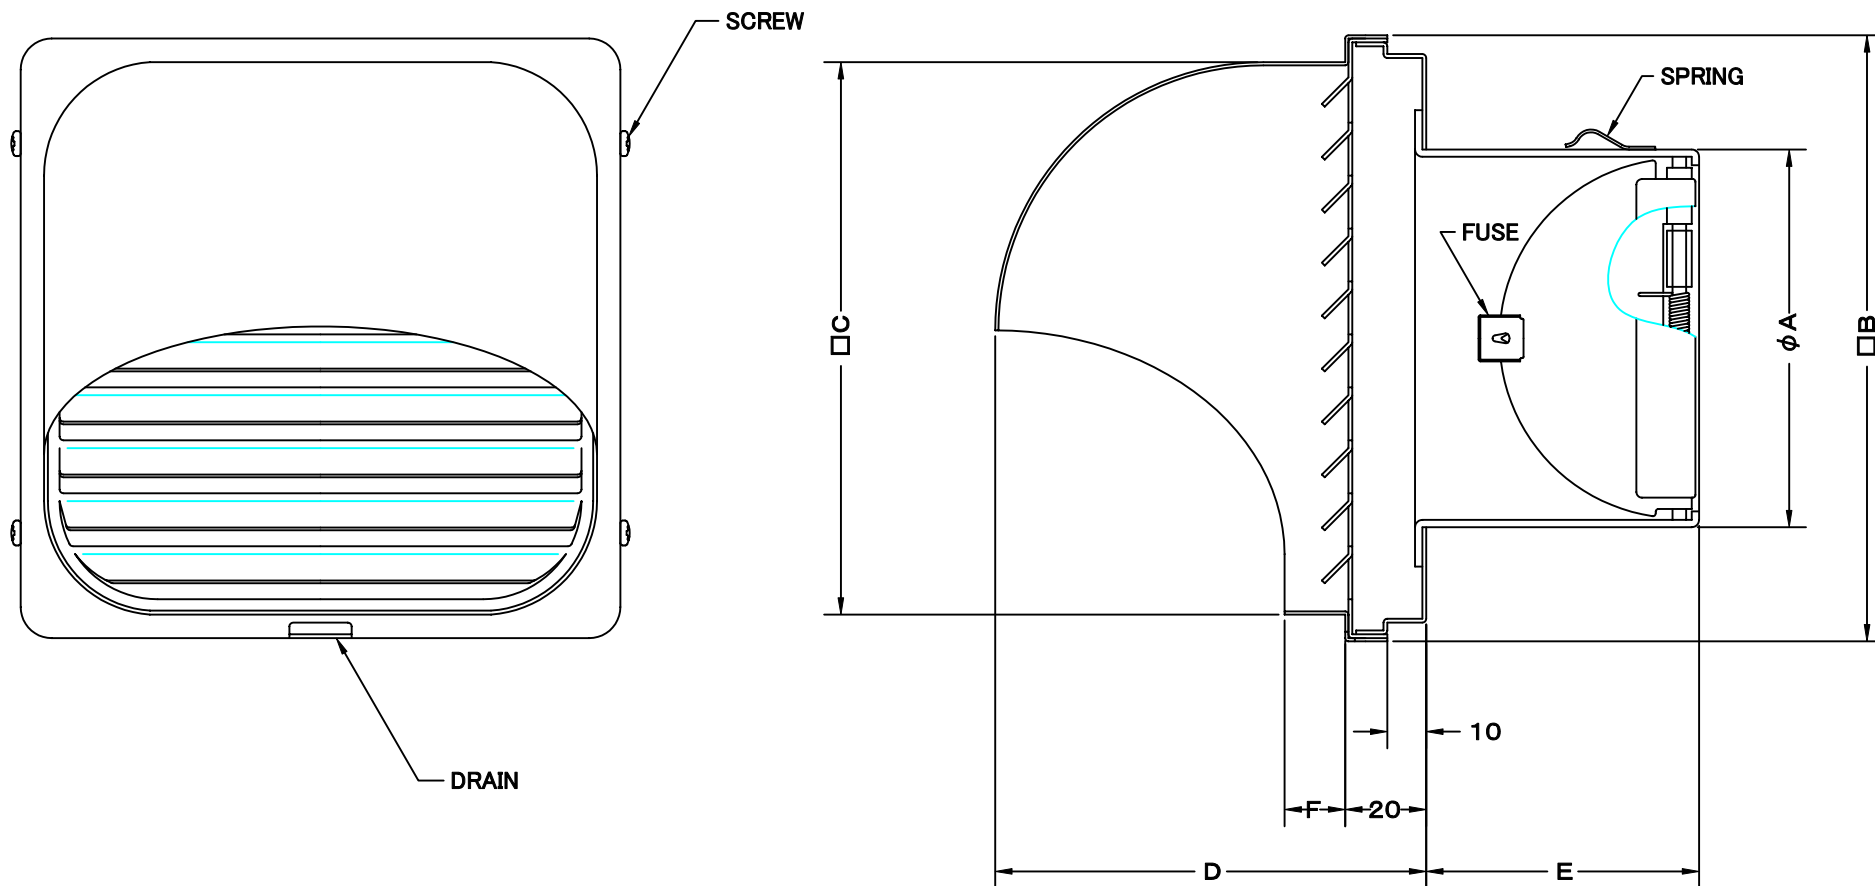

TITLE

SIZE	A	B	C	D	E	F	DUCT SIZE	Q'TTY
KFXD 100SCBL	97	154	130	100	70	15	# 4(φ 100)	
KFXD 125SCBL	122	204	180	125	86	15	# 5(φ 125)	
KFXD 150SCBL	147	204	180	125	100	15	# 6(φ 150)	

材質	SUS 304 , 0. 5t (FD部 : SUS 304 , 1. 5t)		
表面仕上	シルバー焼付塗装仕上ゲ		
図面名称	ステンレス製FD付角ガラリ型パイプフード (BL認定品)	型式	KFXD-SCBL
承認	検図	製図	設計
		H. A	
尺度	FREE	図番	BC028500S
作成日			