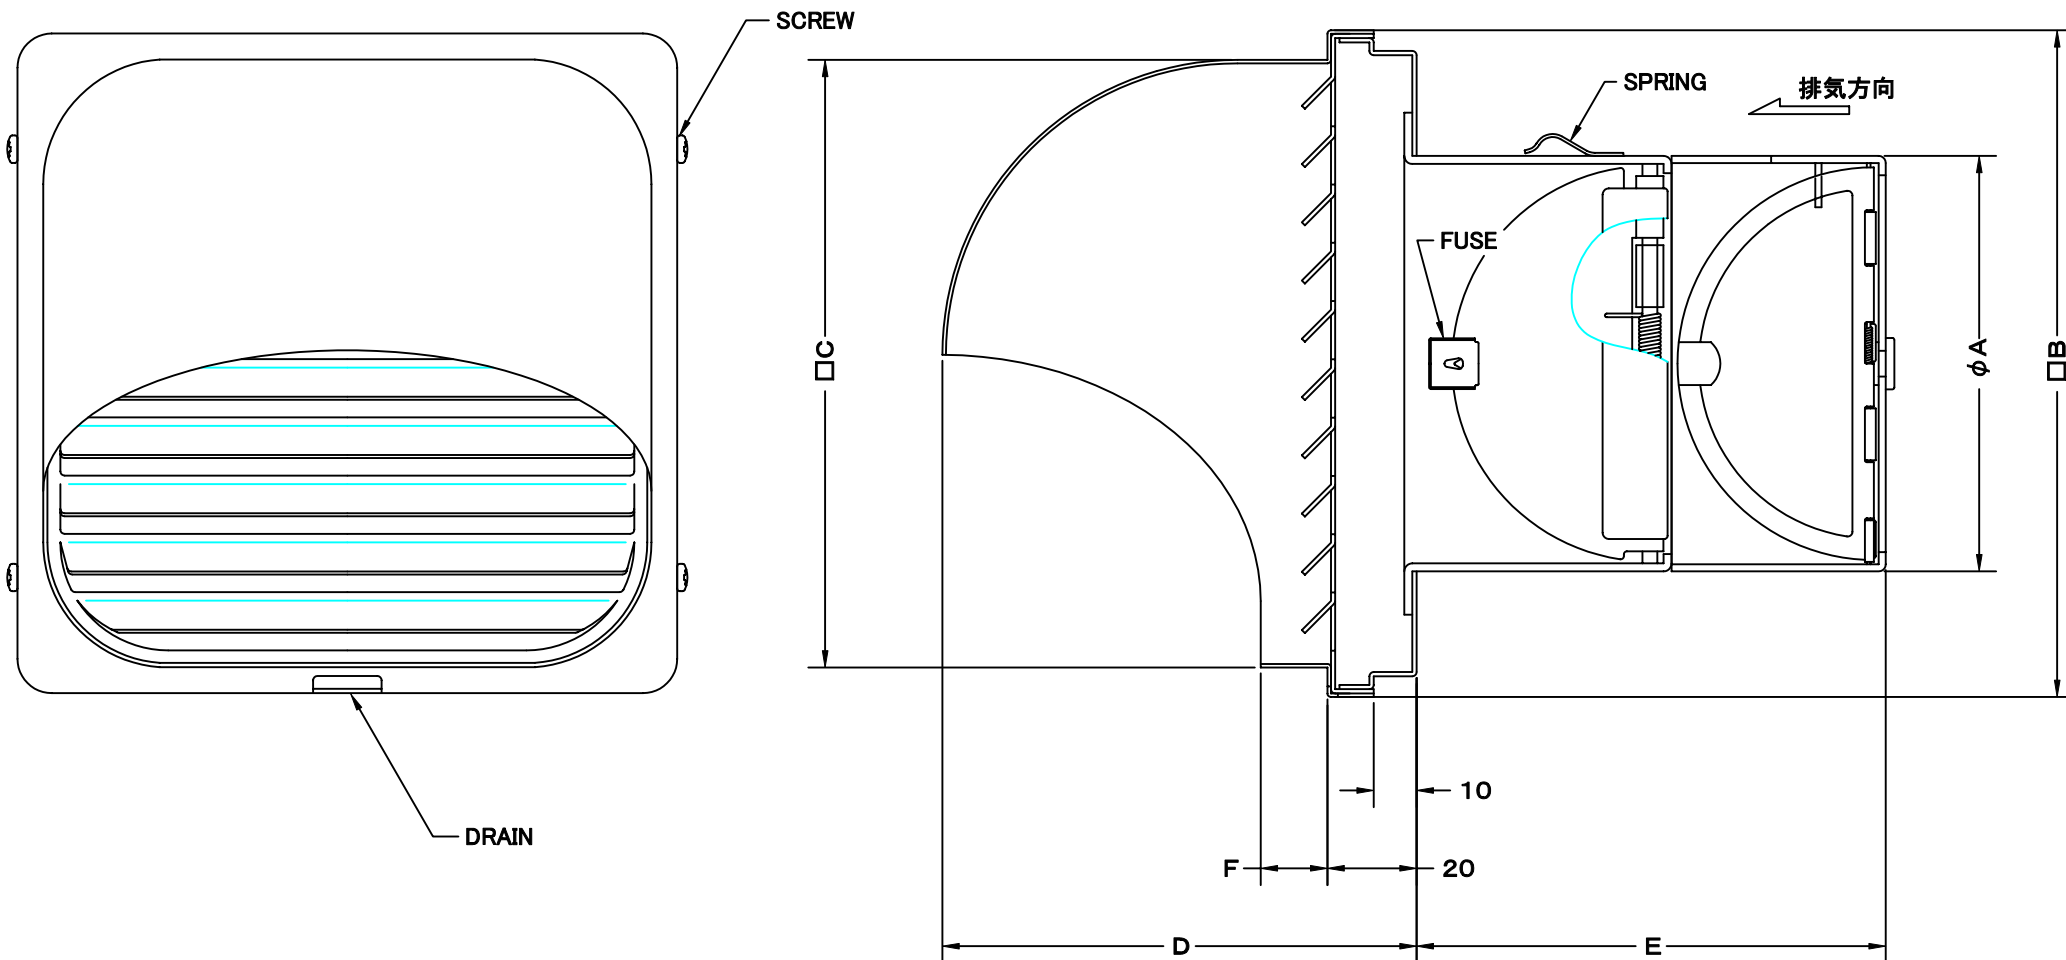

TITLE

SIZE	A	B	C	D	E	F	DUCT SIZE	Q'TTY
KFXDC 100C	97	155	131	100	120	14	# 4(φ100)	
KFXDC 150C	147	205	180	125	150	15	# 6(φ150)	

材質	ALUMINUM, 1. 0t (FD部:SUS304, 1. 5t / CD部:SUS 304, 0. 5t)						
表面仕上	銀色アルマイト加工						
図面名称	アルミ製逆風防止ダンパー付FD付角型セルフフード	型式 KFXDC-C					
承認	検図	製図	設計	尺度	FREE	図番	SK028503A
H. T	H. K	H. A	K. N	作成日	2005-10-01		