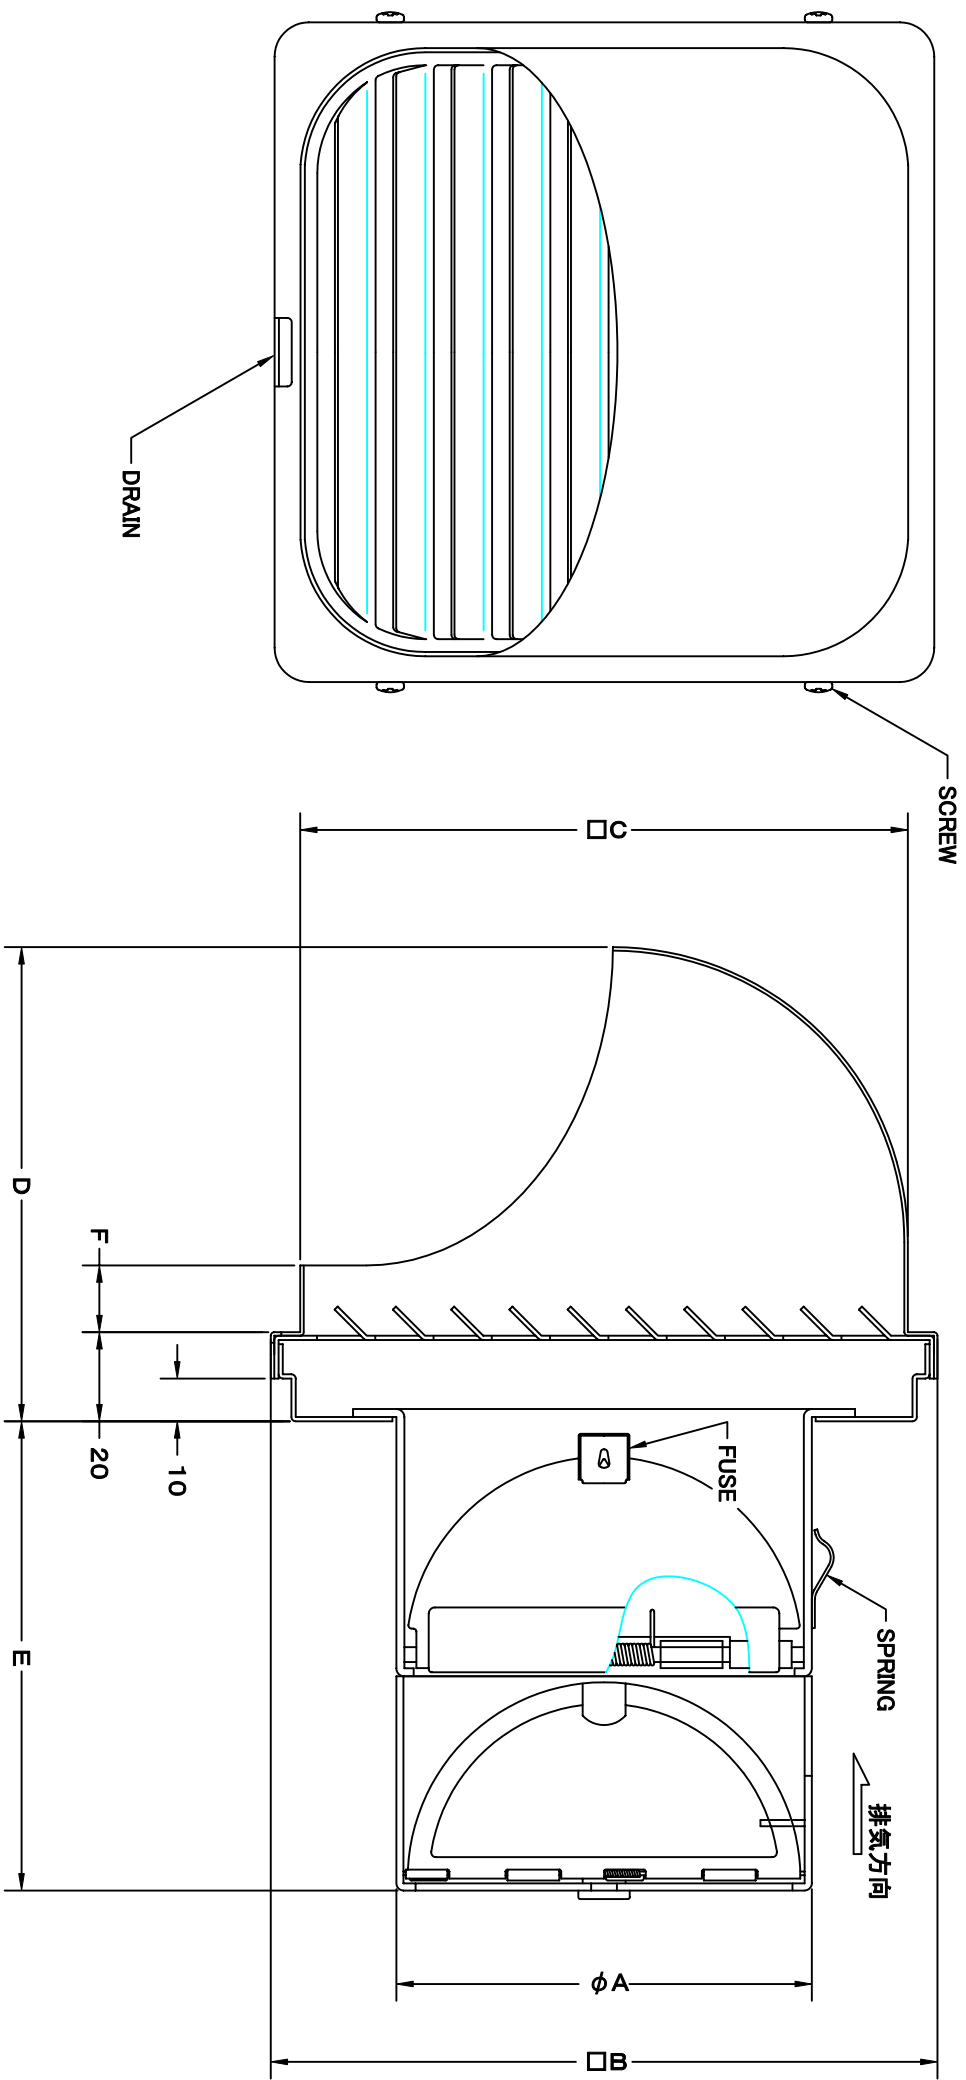

TITLE

SIZE	A	B	C	D	E	F	DUCT SIZE	Q'TTY
KFXDC 100SC	97	154	130	100	120	15	# 4(φ100)	
KFXDC 150SC	147	204	180	125	150	15	# 6(φ150)	

材 質	SUS 304 , 0. 5t (FD部 : SUS 304 , 1. 5t)	
表面仕上	シルバークロム焼付塗装仕上ダ	
図 面 名 称	ステンレス製逆風防止ダンパー付FD付角ガラリ型バスタード	
型 式	KFXDC-SC	
承認 検図 製図 設計	H. T	H. K H. A K. N
尺 寸	FREE	図 番
度	2005-10-01	SC028503S